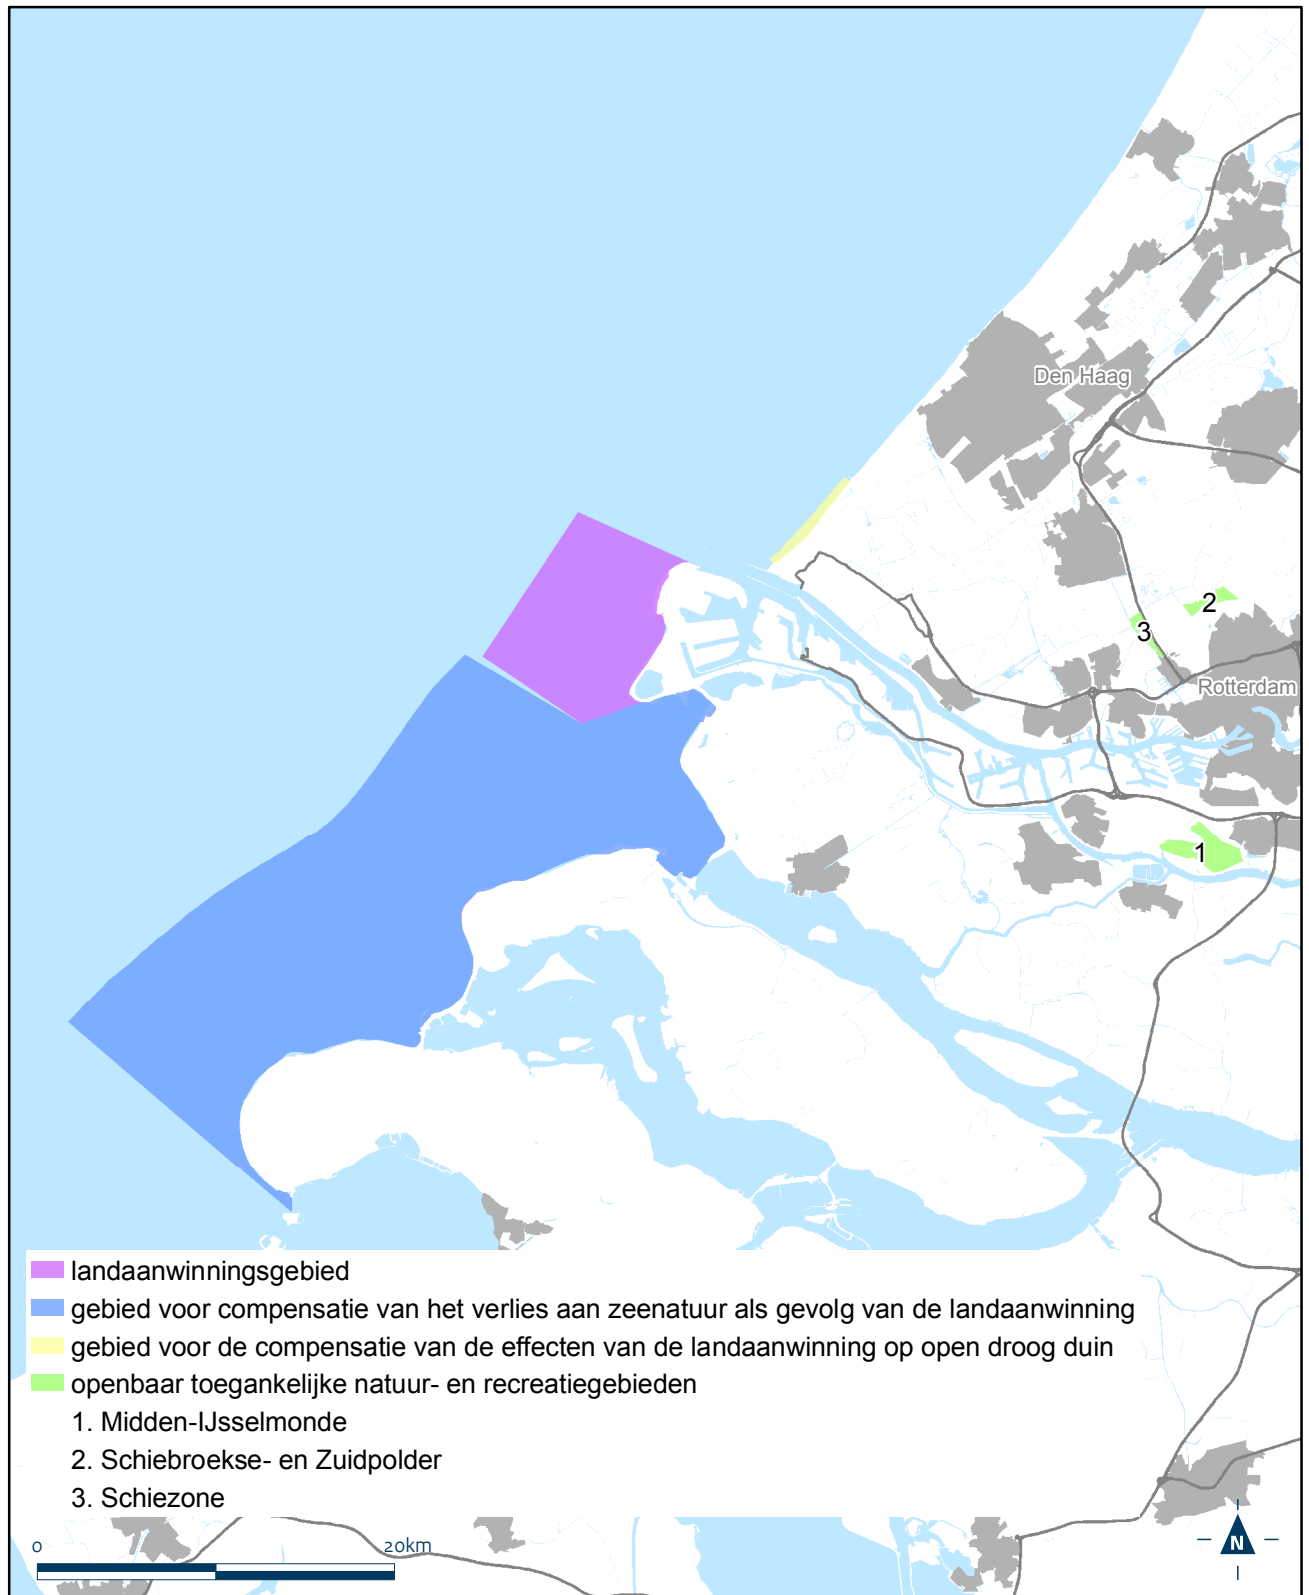

Bijlage X bij Besluit algemene regels ruimtelijke ordening

Kaart Project Mainportontwikkeling Rotterdam

Bijlage X bij Besluit algemene regels ruimtelijke ordening

Kaart kustfundament

Bijlage X bij Besluit algemene regels ruimtelijke ordening

Kaart grote rivieren

Bijlage X bij Besluit algemene regels ruimtelijke ordening

Kaart Waddenzee

Bijlage X bij Besluit algemene regels ruimtelijke ordening

Kaart Defensie 1

Bijlage X bij Besluit algemene regels ruimtelijke ordening

Kaart Defensie 2