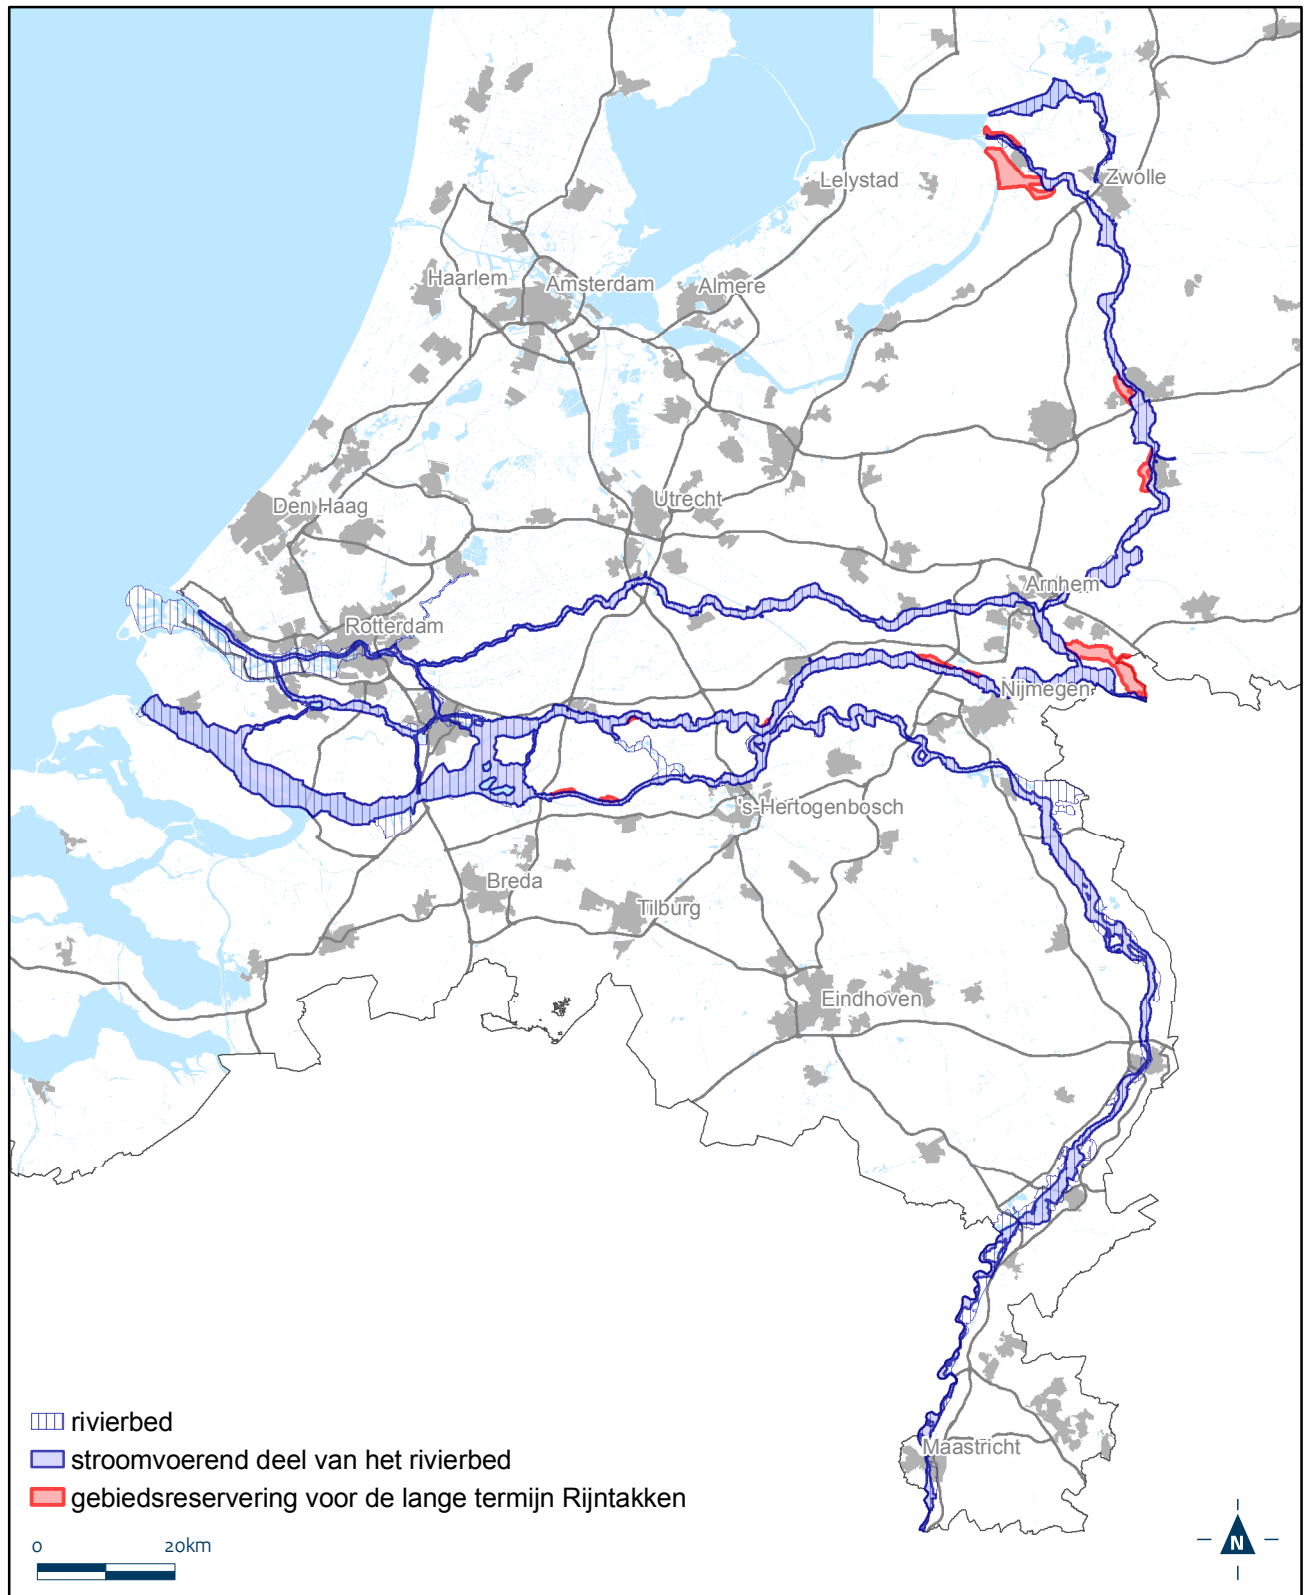

Bijlage X bij Besluit algemene regels ruimtelijke ordening

Kaart Project Mainportontwikkeling Rotterdam

Bijlage X bij Besluit algemene regels ruimtelijke ordening

Kaart kustfundament

Bijlage X bij Besluit algemene regels ruimtelijke ordening

Kaart grote rivieren

Bijlage X bij Besluit algemene regels ruimtelijke ordening

Kaart Waddenzee

Bijlage X bij Besluit algemene regels ruimtelijke ordening

Kaart Defensie 1

Bijlage X bij Besluit algemene regels ruimtelijke ordening

Kaart Defensie 2