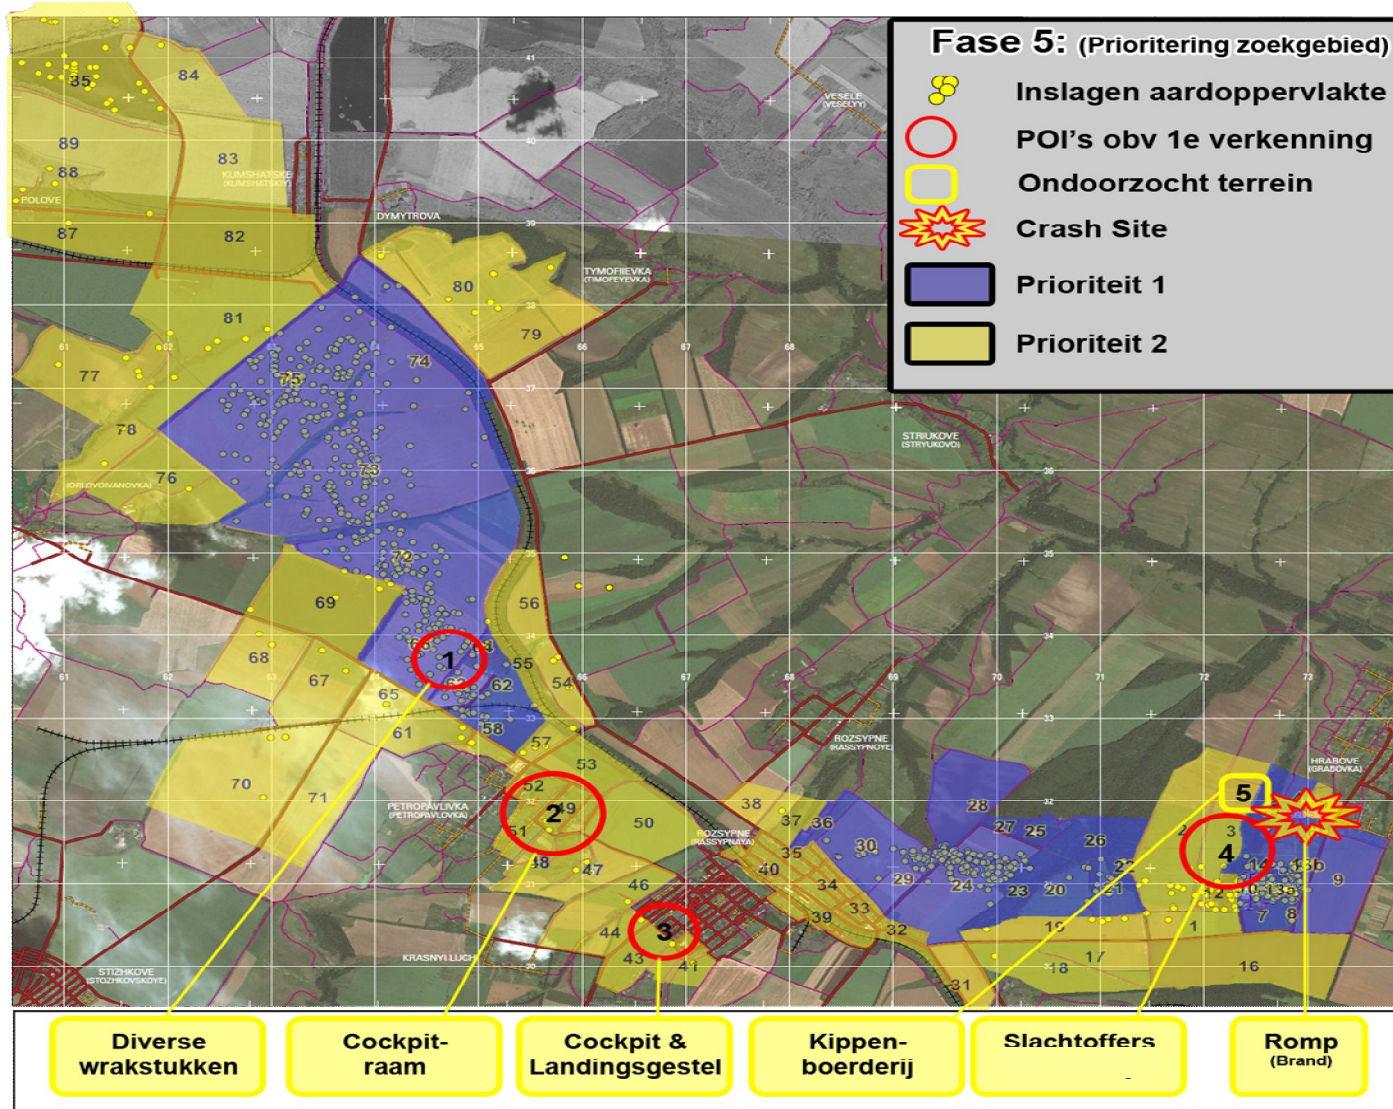

INSPECTEREN

BEELD 1: SCHOUW NA AANKOMST EERSTE EXPERTS

ANALYSEREN

BEELD 2: SATELIETBEELDEN VAN 'INSLAGEN'

ANALYSEREN

BEELD 3: SCHOUW + SATELLIET GECOMBINEERD

ZOEKEN

BEELD 4: TOTALE GEBIED (WIT)

ZOEKEN

BEELD 5: PRIORITAIRE GEBIEDEN BINNEN TOTAAL

ZOEKEN

BEELD 6: VOORTGANGSOVERZICHT (6 DGN, 20 UUR)

ZOEKEN

BEELD 7: SITUATIE BIJ START INTERIMCONSTRUCTIE