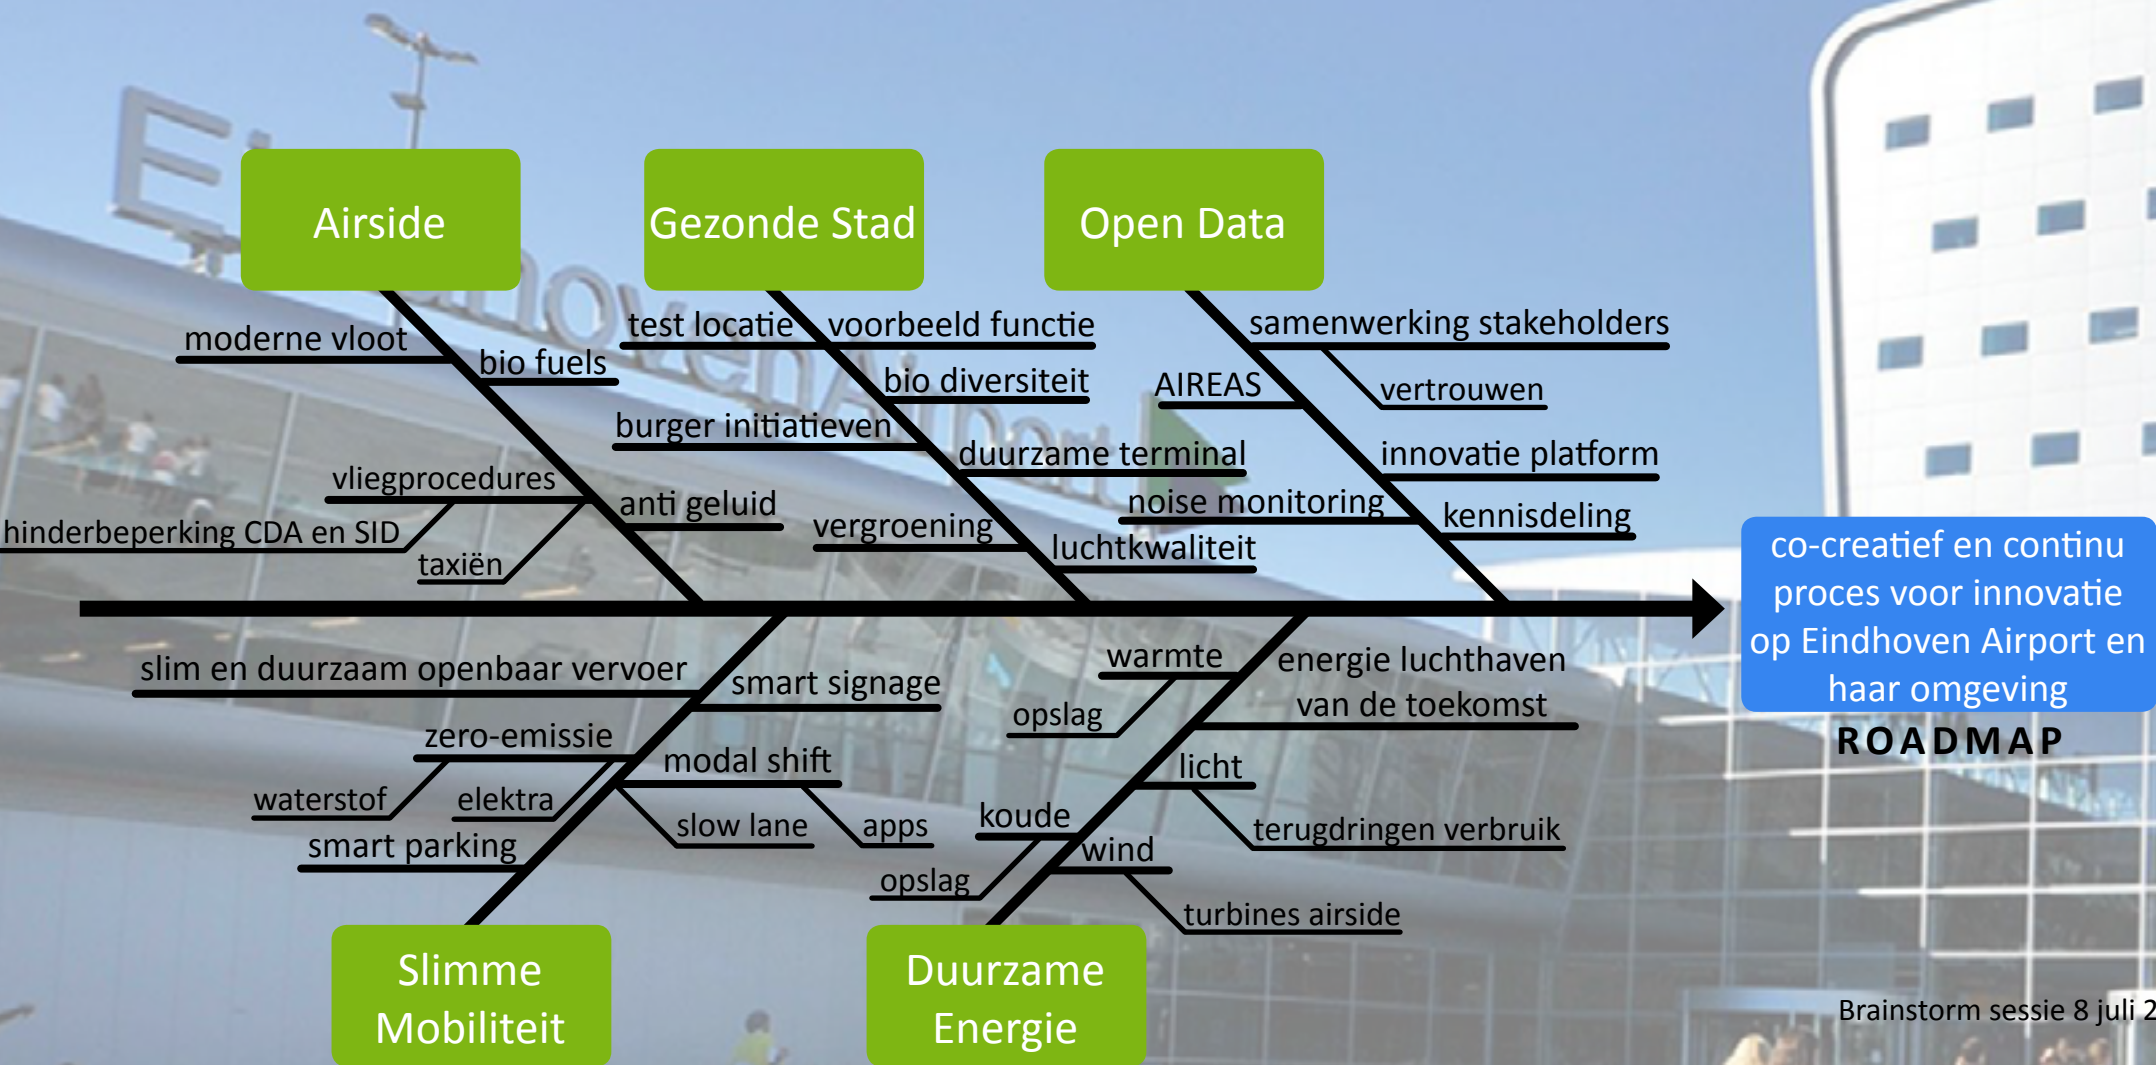

# Green Deal | Eindhoven Airport | De innovatieve luchthaven

*Onderdeel van een slimme stad en een duurzame, leefbare regio*

Brainstorm sessie 8 juli 2015

Stichting Brainport  
Gemeente Eindhoven  
Eindhoven Airport