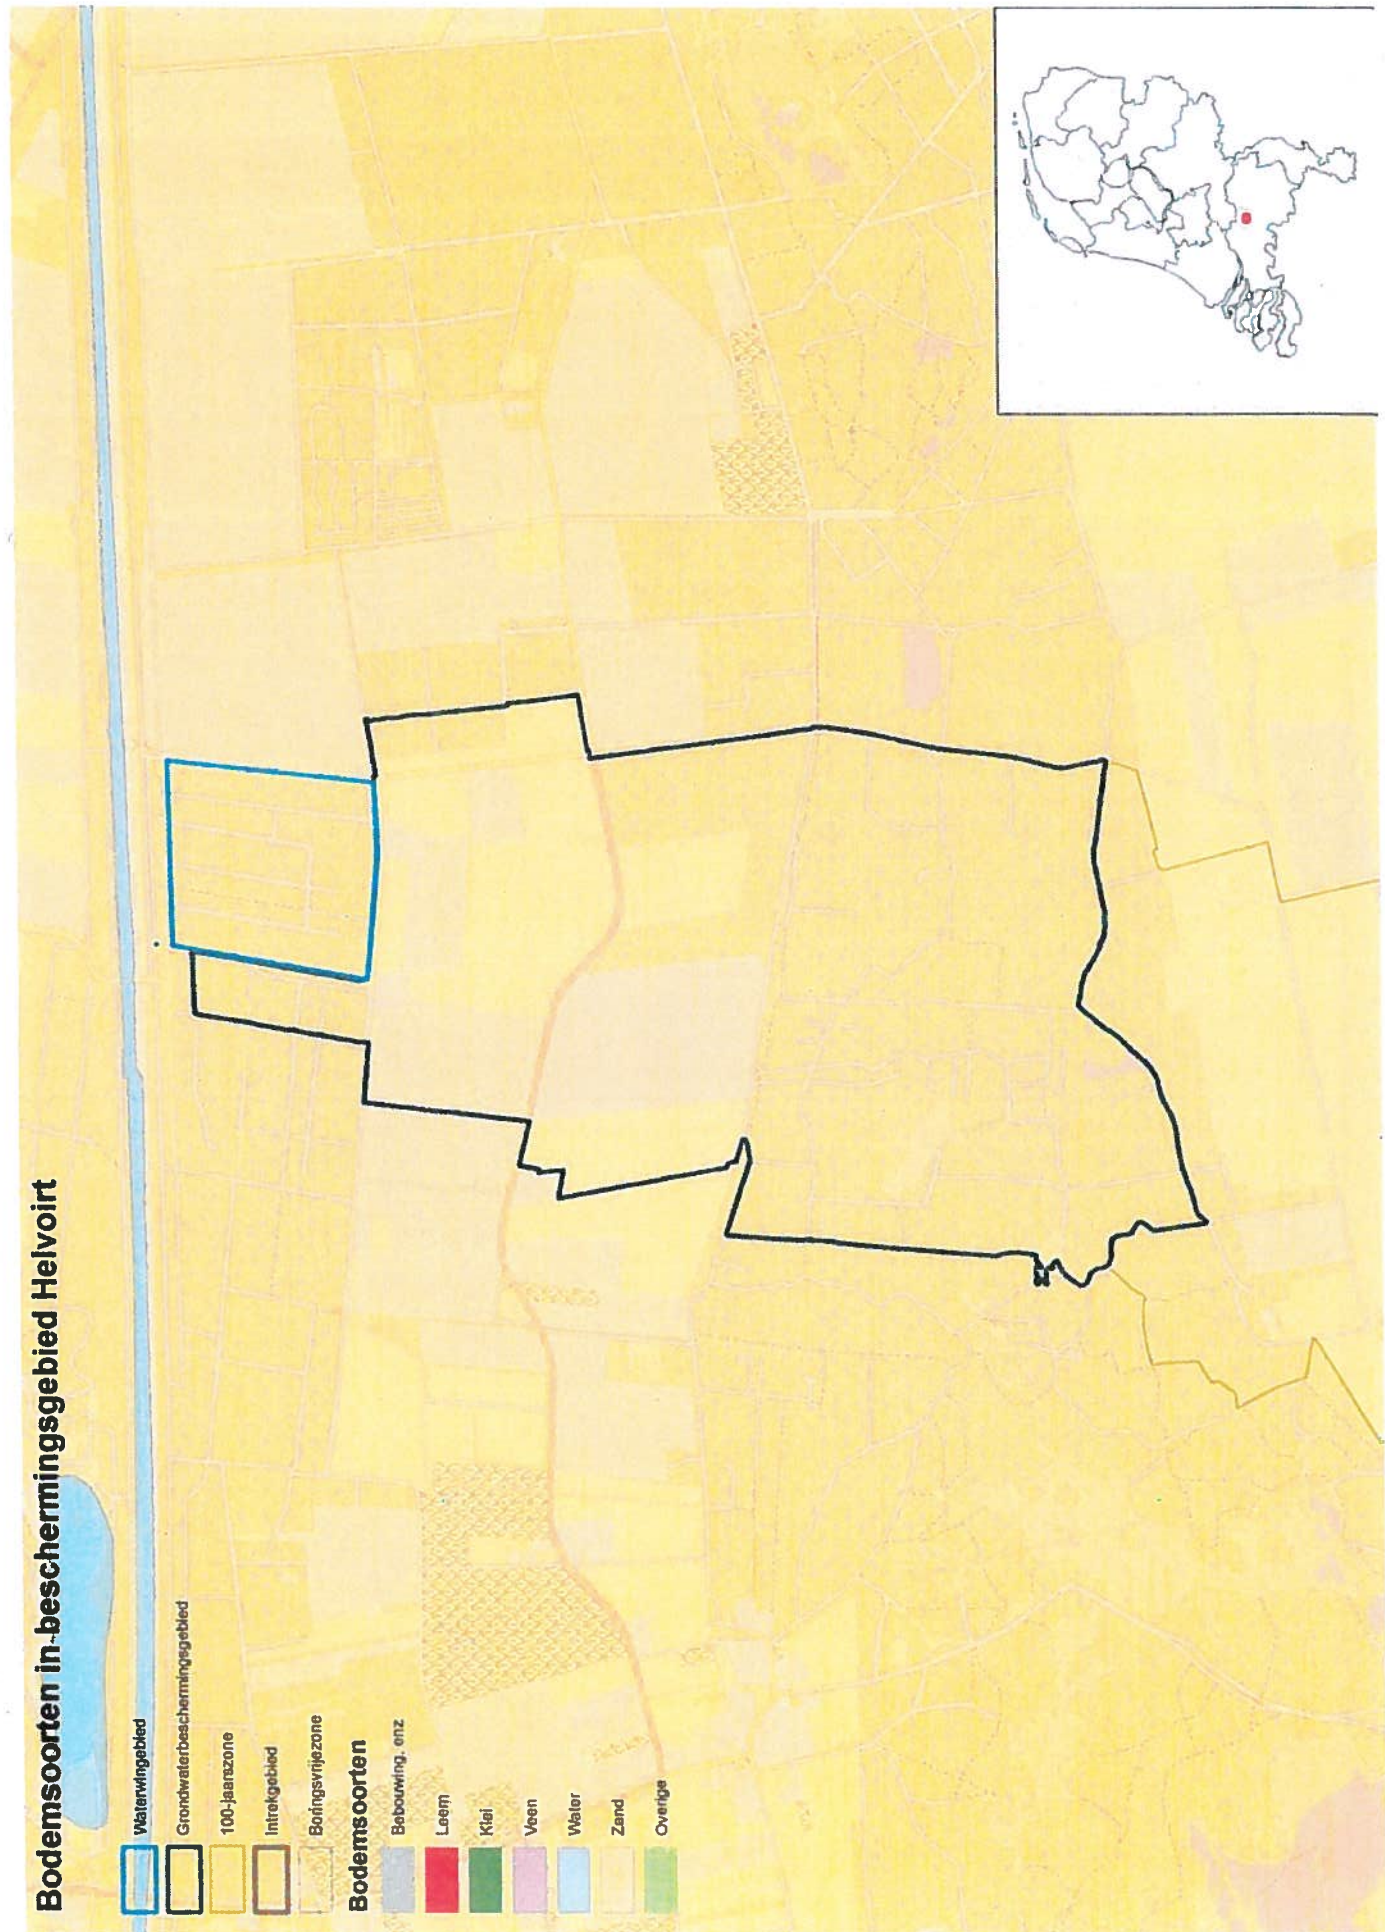

Bodemsorten in beschermingsgebied Helvoirt

- Waterwingebied
- Grondwaterbeschermingsgebied
- 100-jaarzone
- Intrekgebied
- Boringsvrijzone
- **Bodemsorten**
- Bebouwing, enz
- Leem
- Klei
- Veen
- Water
- Zand
- Overige