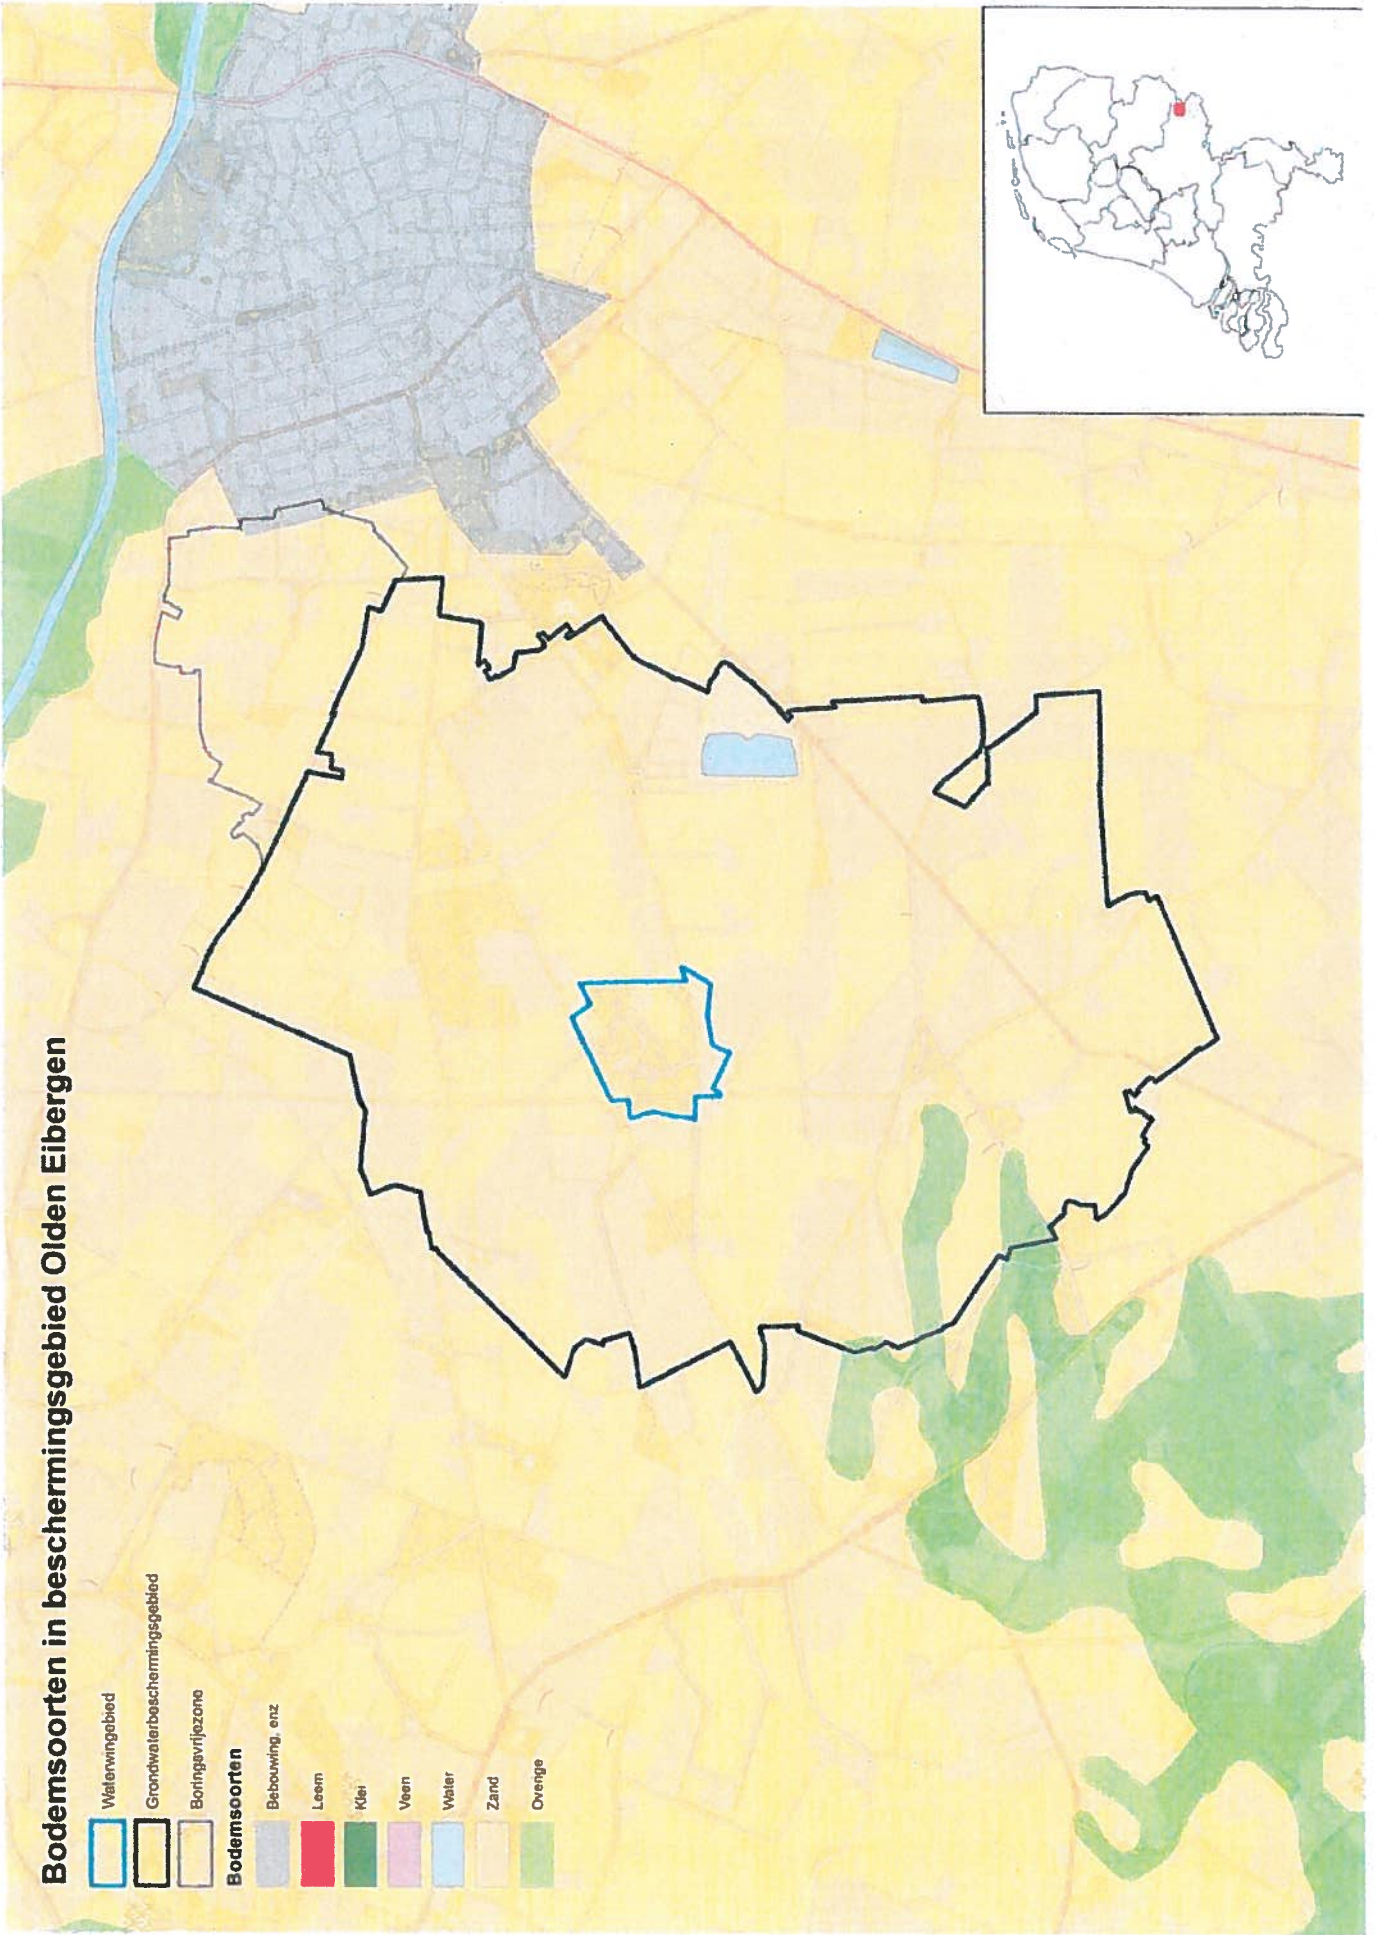

Bodemsoorten in beschermingsgebied Olden Eibergen

- Waterwingebied
- Grondwaterbeschermingsgebied
- Boringvrijzone

Bodemsoorten

- Bebouwing, enz
- Leem
- Klei
- Veen
- Water
- Zand
- Overige