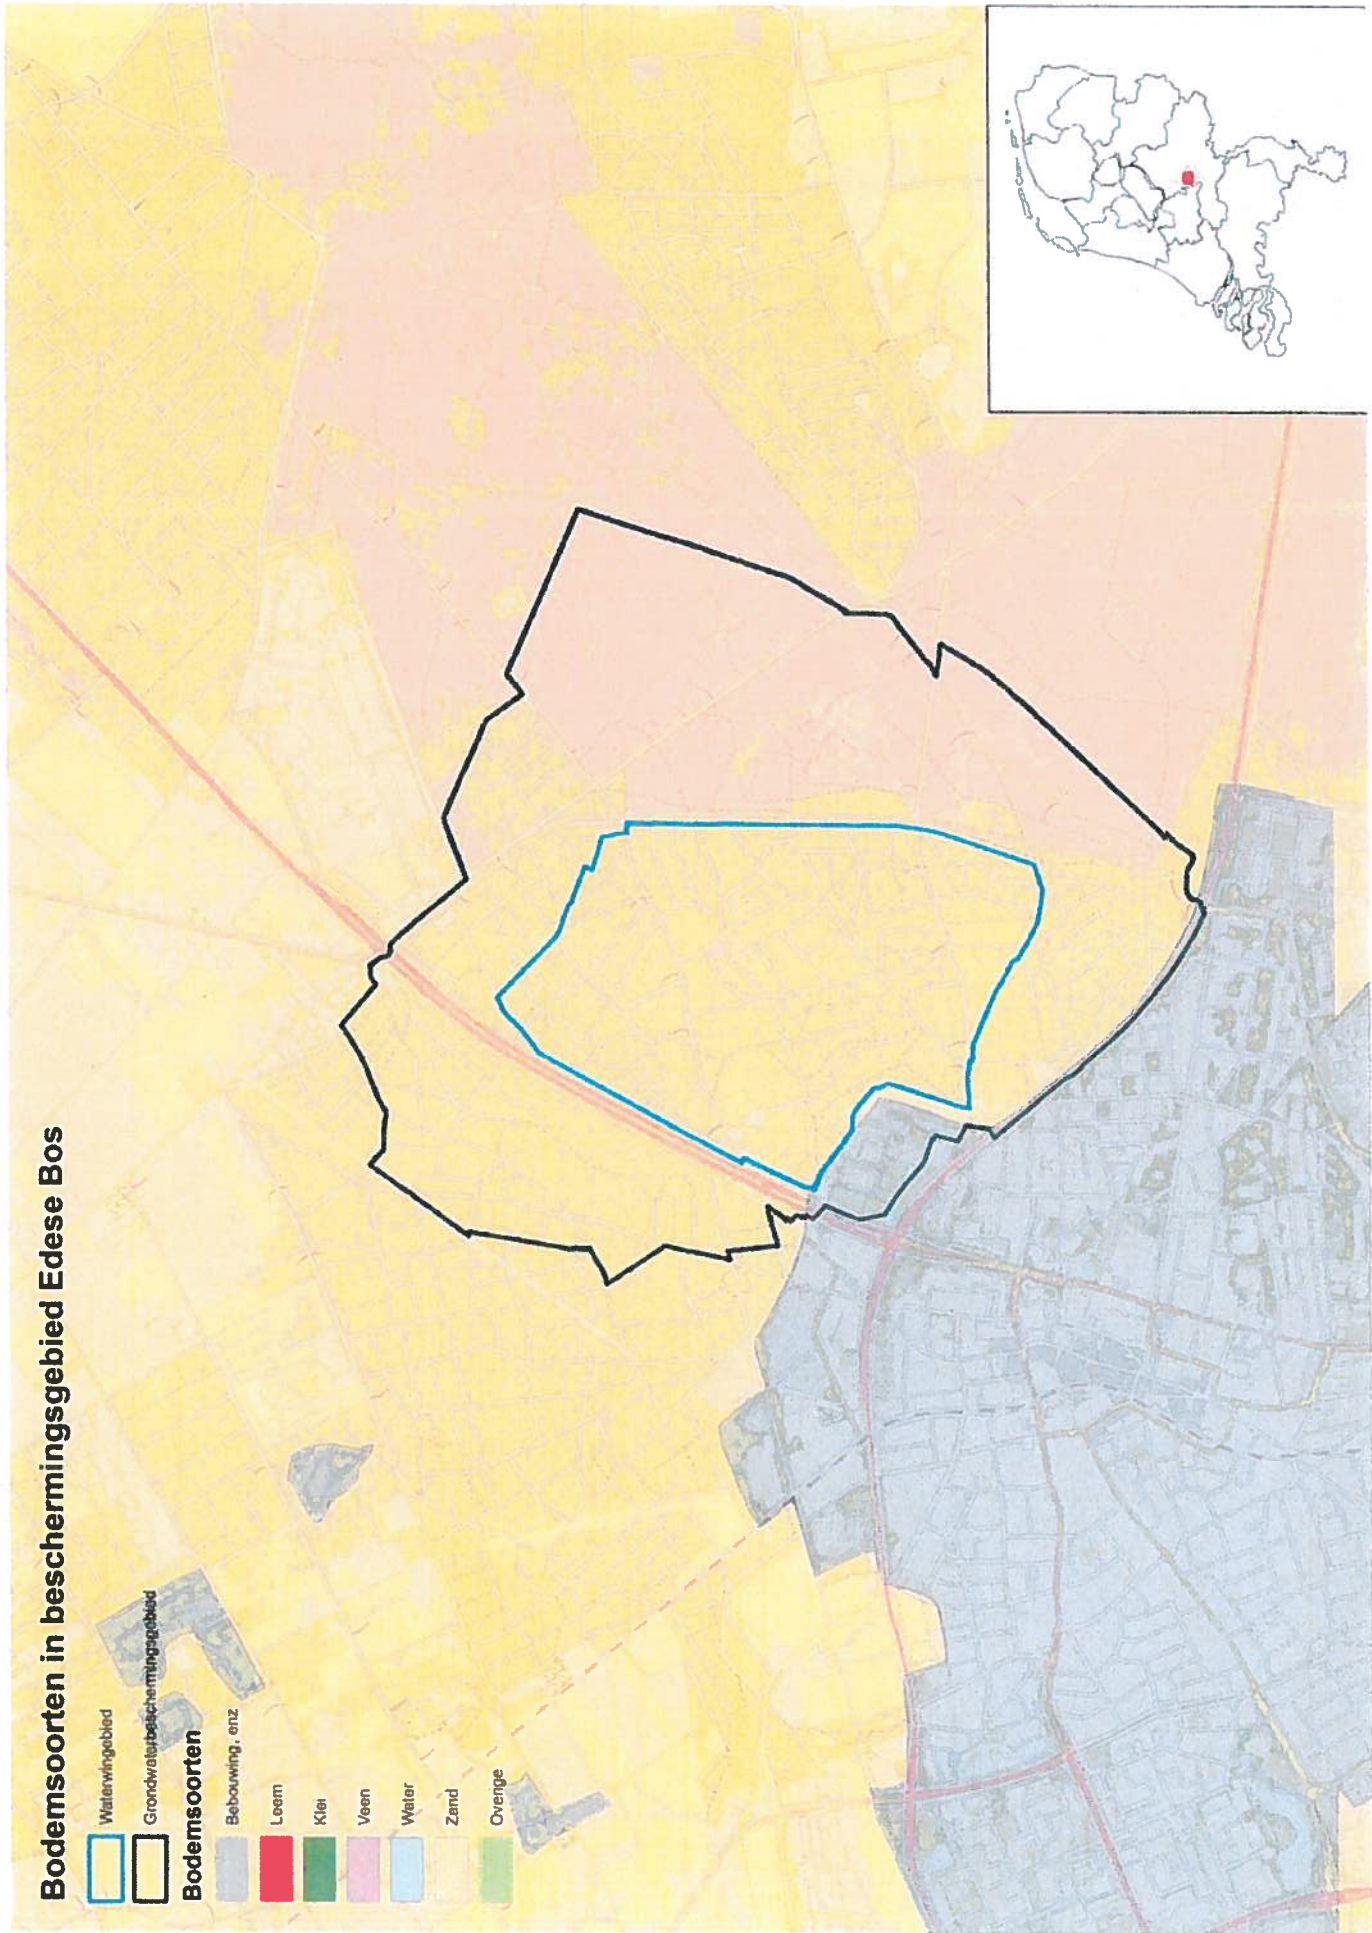

Bodemsoorten in beschermingsgebied Edese Bos

- Waterwingebied
- Grondwaterbeschermingsgebied

Bodemsoorten

- Bebouwing, enz.
- Leem
- Klei
- Veen
- Water
- Zand
- Overige