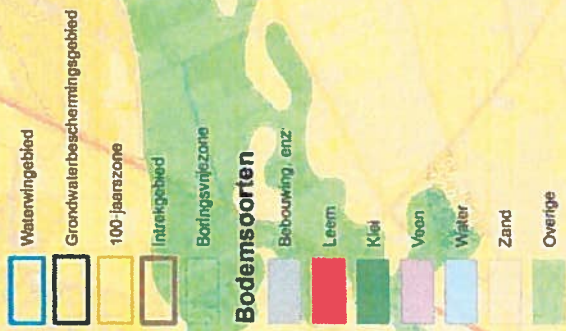

- Waterwingebied
- Grondwaterbeschermingsgebied
- Boringsrijzone

Bodemsoorten

- Bebouwing, enz.
- Leem
- Klei
- Veen
- Water
- Zand
- Overage

Bodemsoorten in beschermingsgebied Vessem

Bodemsoorten in beschermingsgebied Archemerberg