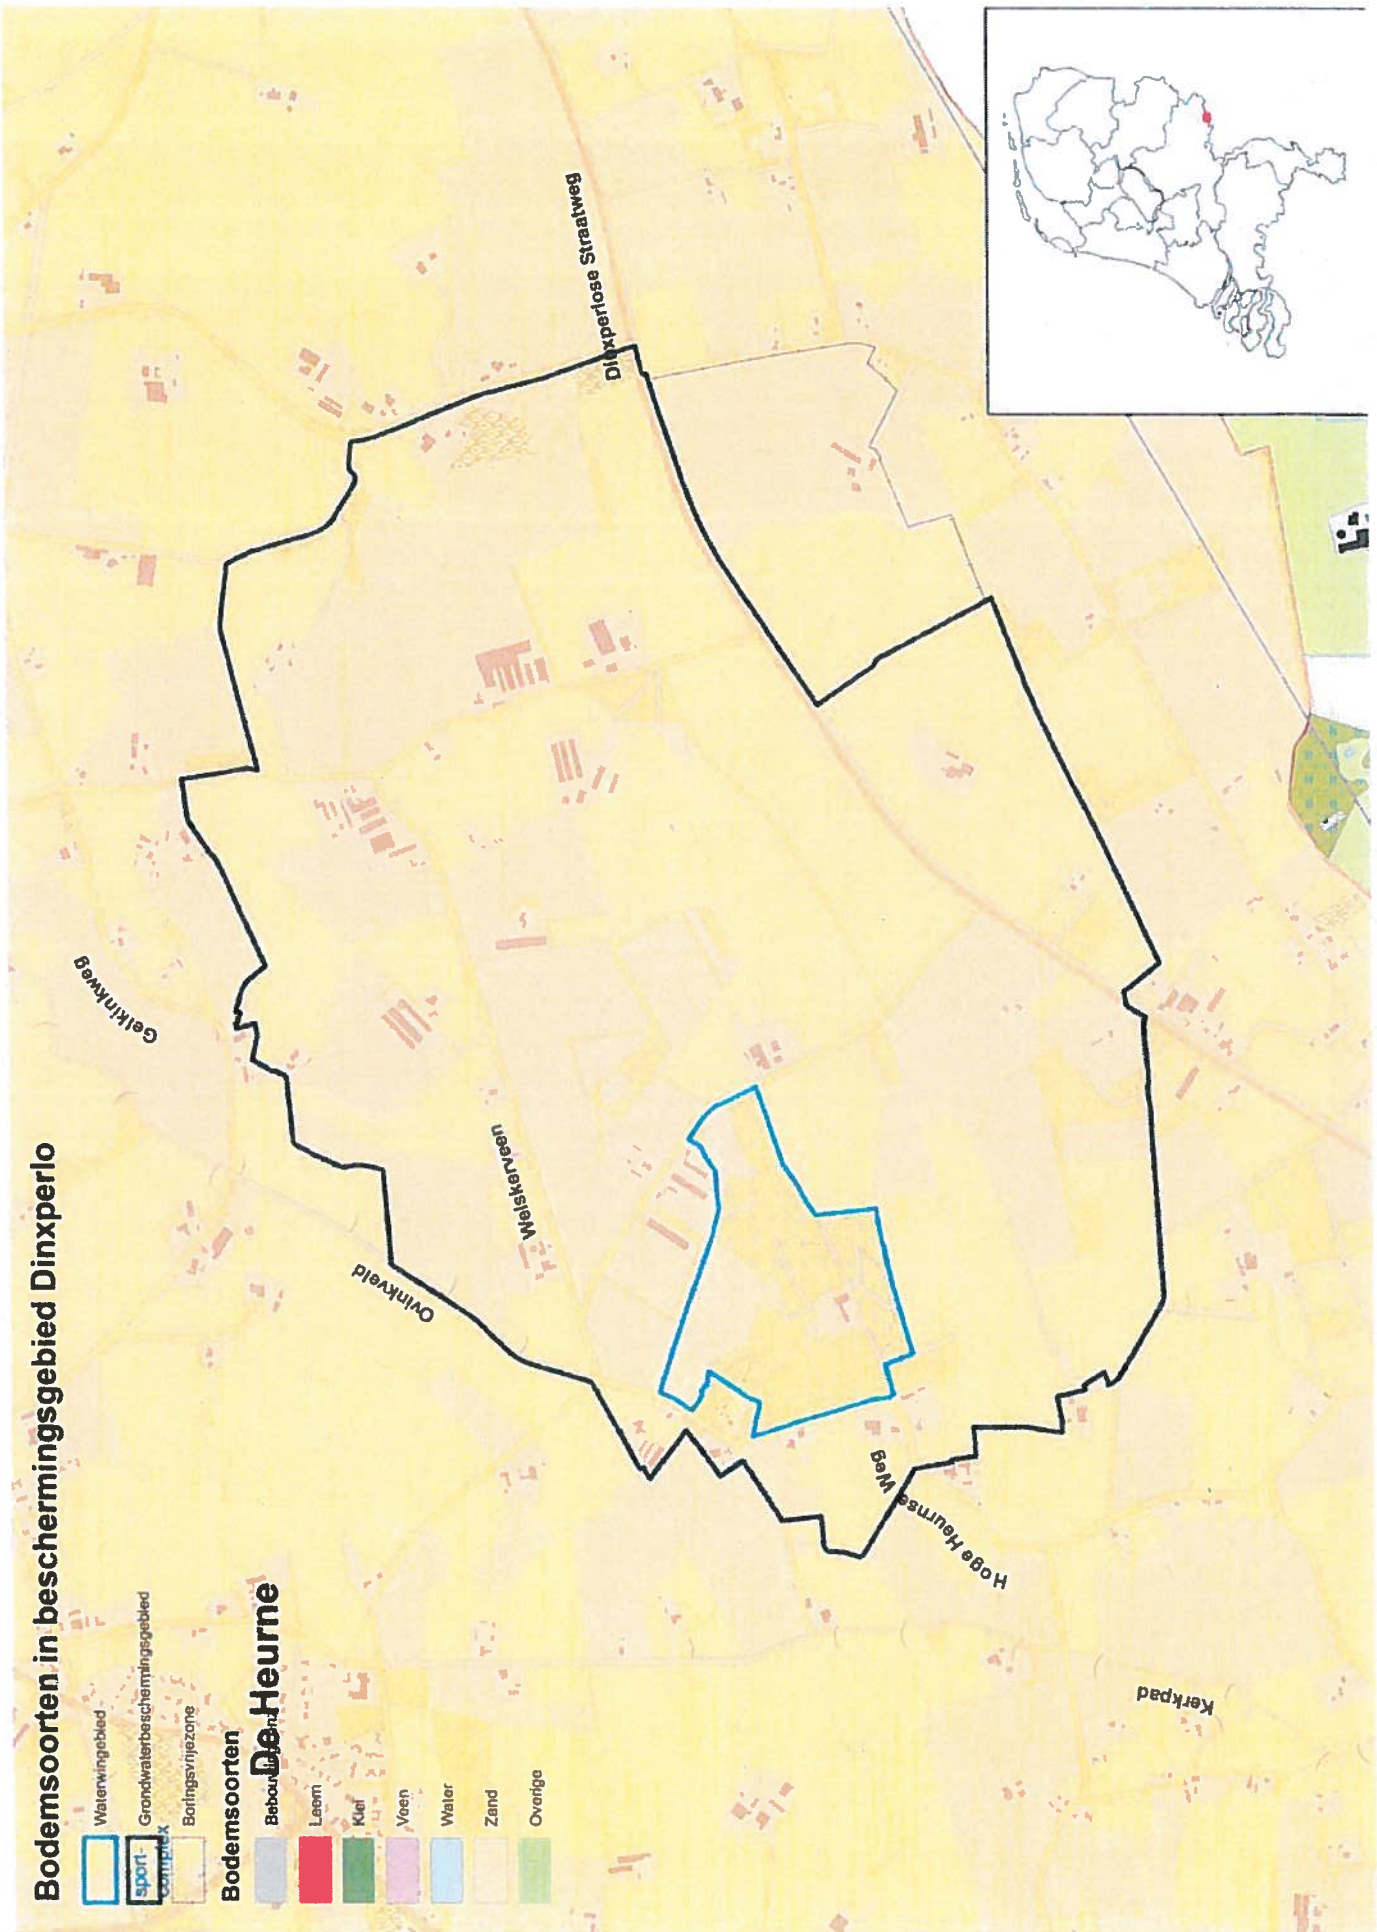

Bodemsoorten in beschermingsgebied Dinxperlo

Waterwingebied
 sport- of recreatiecomplex
 Grondwaterbeschermingsgebied
 Boringsvrijzone

Bodemsoorten

De Heurne

- Basalt
- Leem
- Klei
- Veen
- Water
- Zand
- Overige