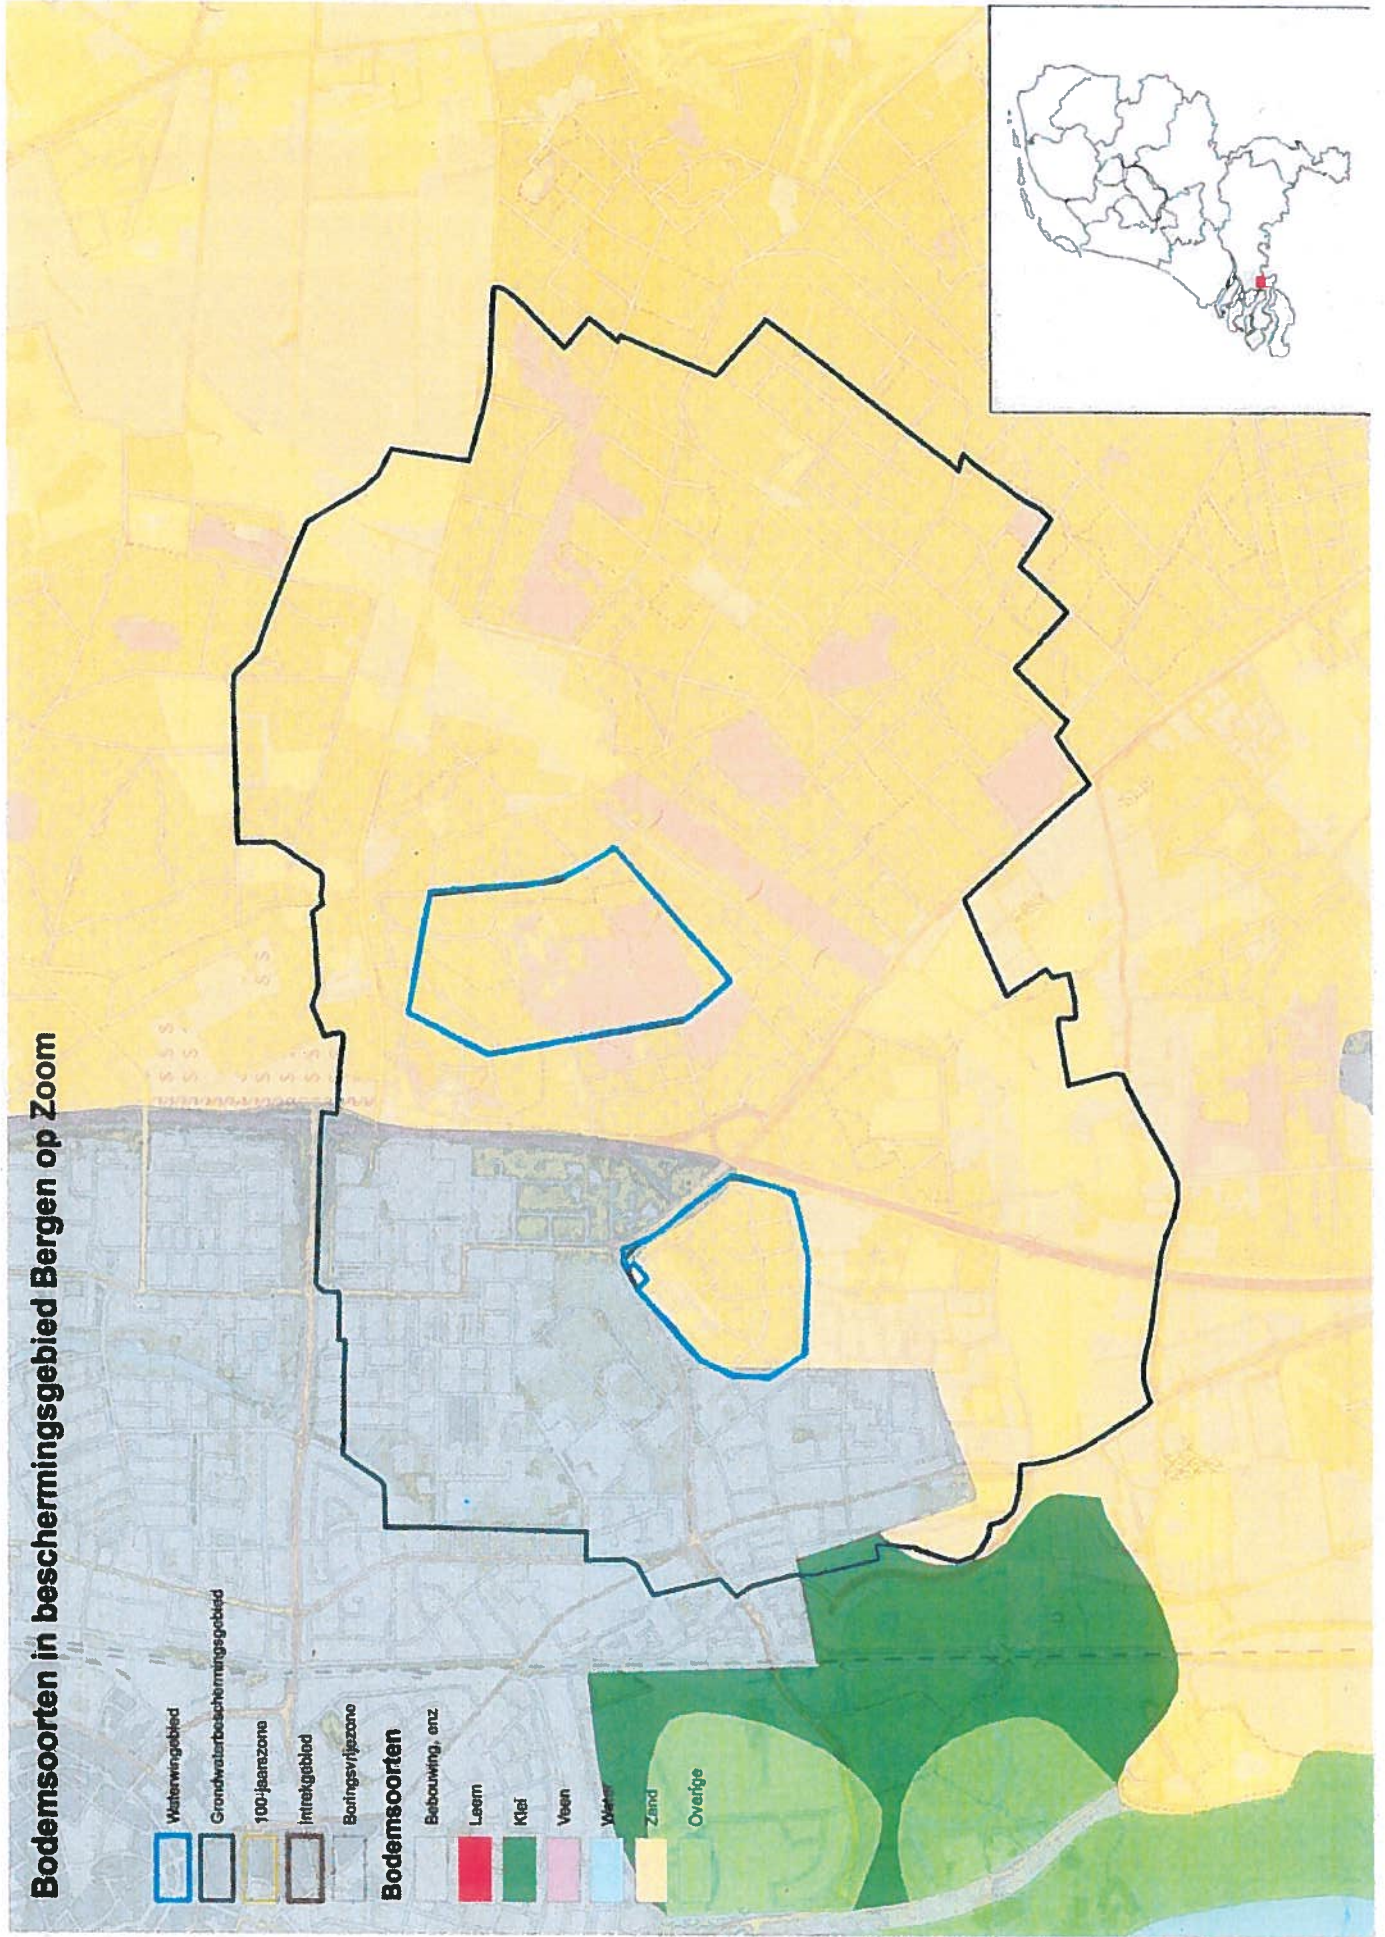

Bodemsoorten in beschermingsgebied Bergen op Zoom

- Waterwingebied
- Grondwaterbeschermingsgebied
- 100-jaarzone
- Intrikgebied
- Boeringsvrijzone

Bodemsoorten

- Bebouwing, enz.
- Leem
- Klei
- Veen
- Water
- Zand
- Overige

Bodemsoorten in beschermingsgebied Gilze

- Waterwingebied
- Grondwaterbeschermingsgebied
- 100-jaarszone
- Intrekgebied
- Boringsvrijzone

Bodemsoorten

- Bebouwing, onz
- Leem
- Klei
- Veen
- Water
- Zand
- Ovenge