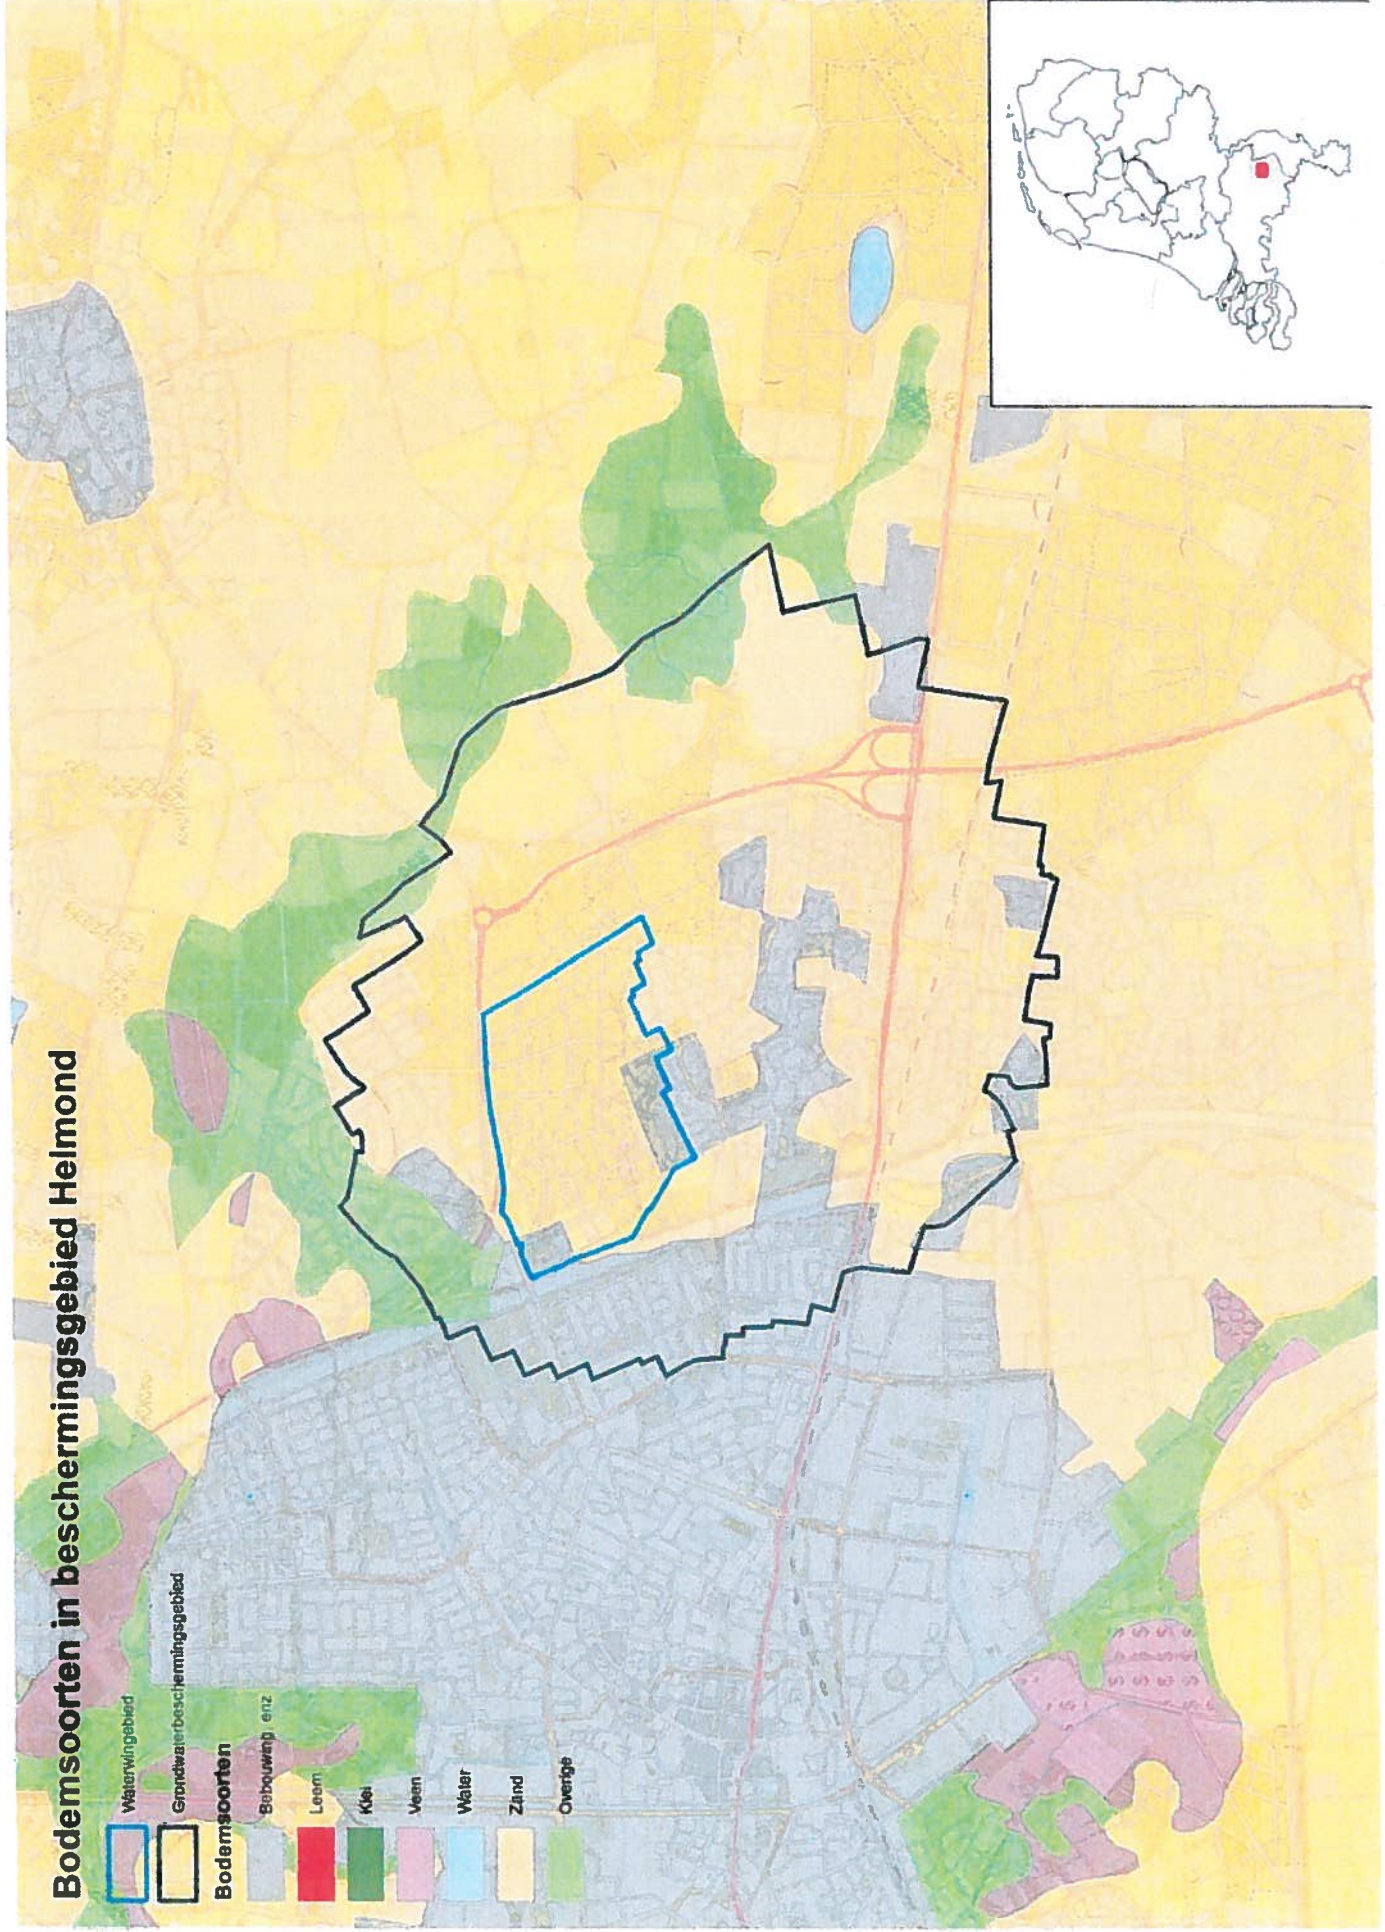

Bodemsorten in beschermingsgebied Helmond

- Waterwingebied
- Grondwaterbeschermingsgebied
- **Bodemsorten**
- Bebouwing enz.
- Leem
- Klei
- Veen
- Water
- Zand
- Overige