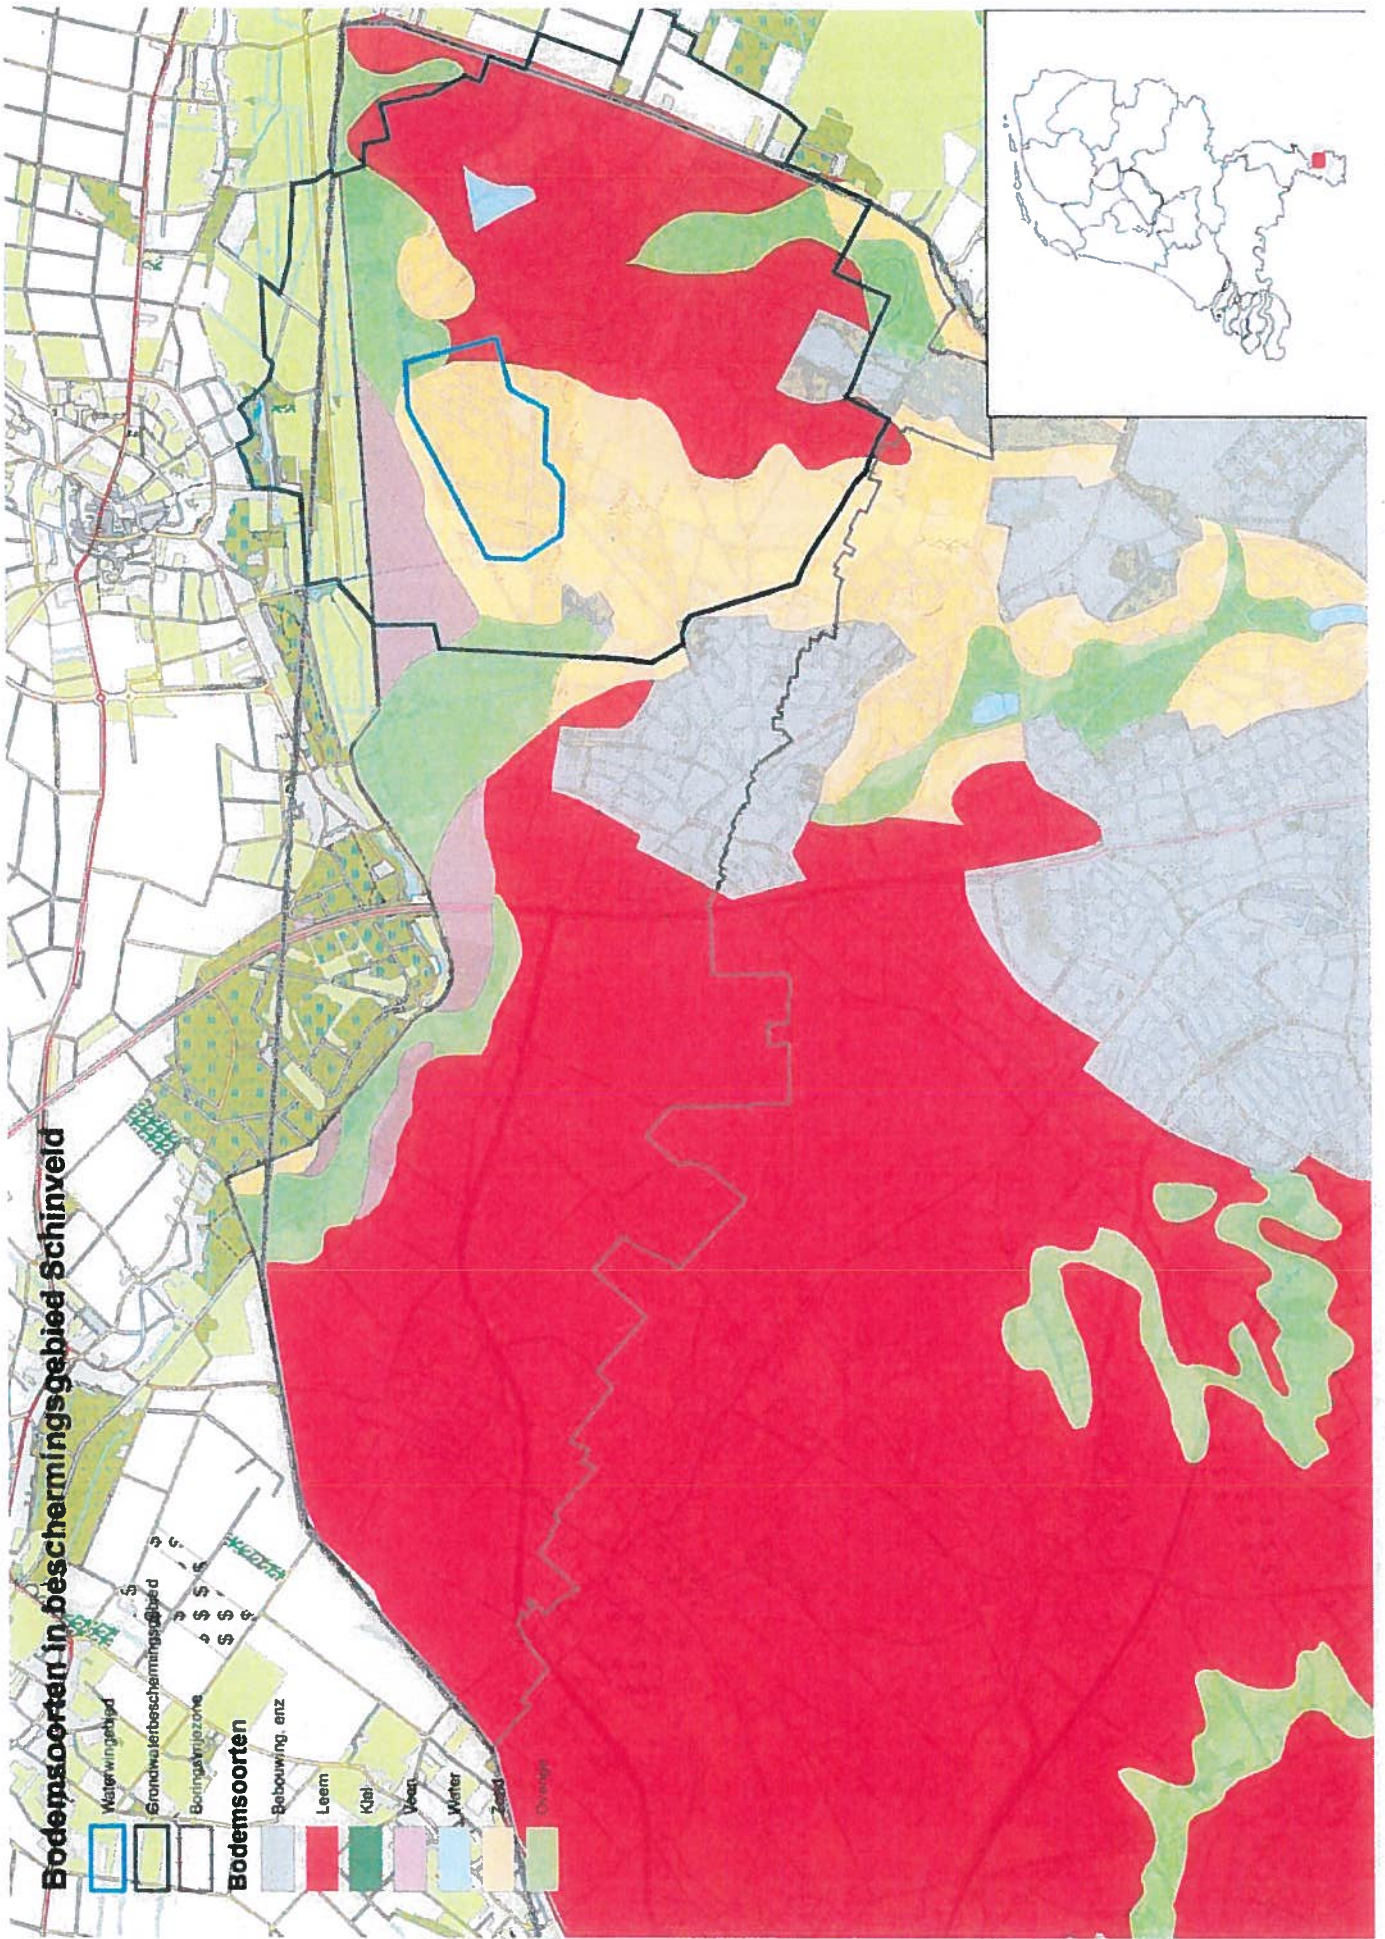

Bodemsoorten in beschermingsgebied Schinveld

1. Waterwingebied
   - Grondwaterbeschermingsgebied
   - Bufferingszone
2. **Bodemsoorten**
3. Bebouwing, enz.
   - Leem
   - Klei
   - Veen
   - Water
   - Zand
   - Overbegroei