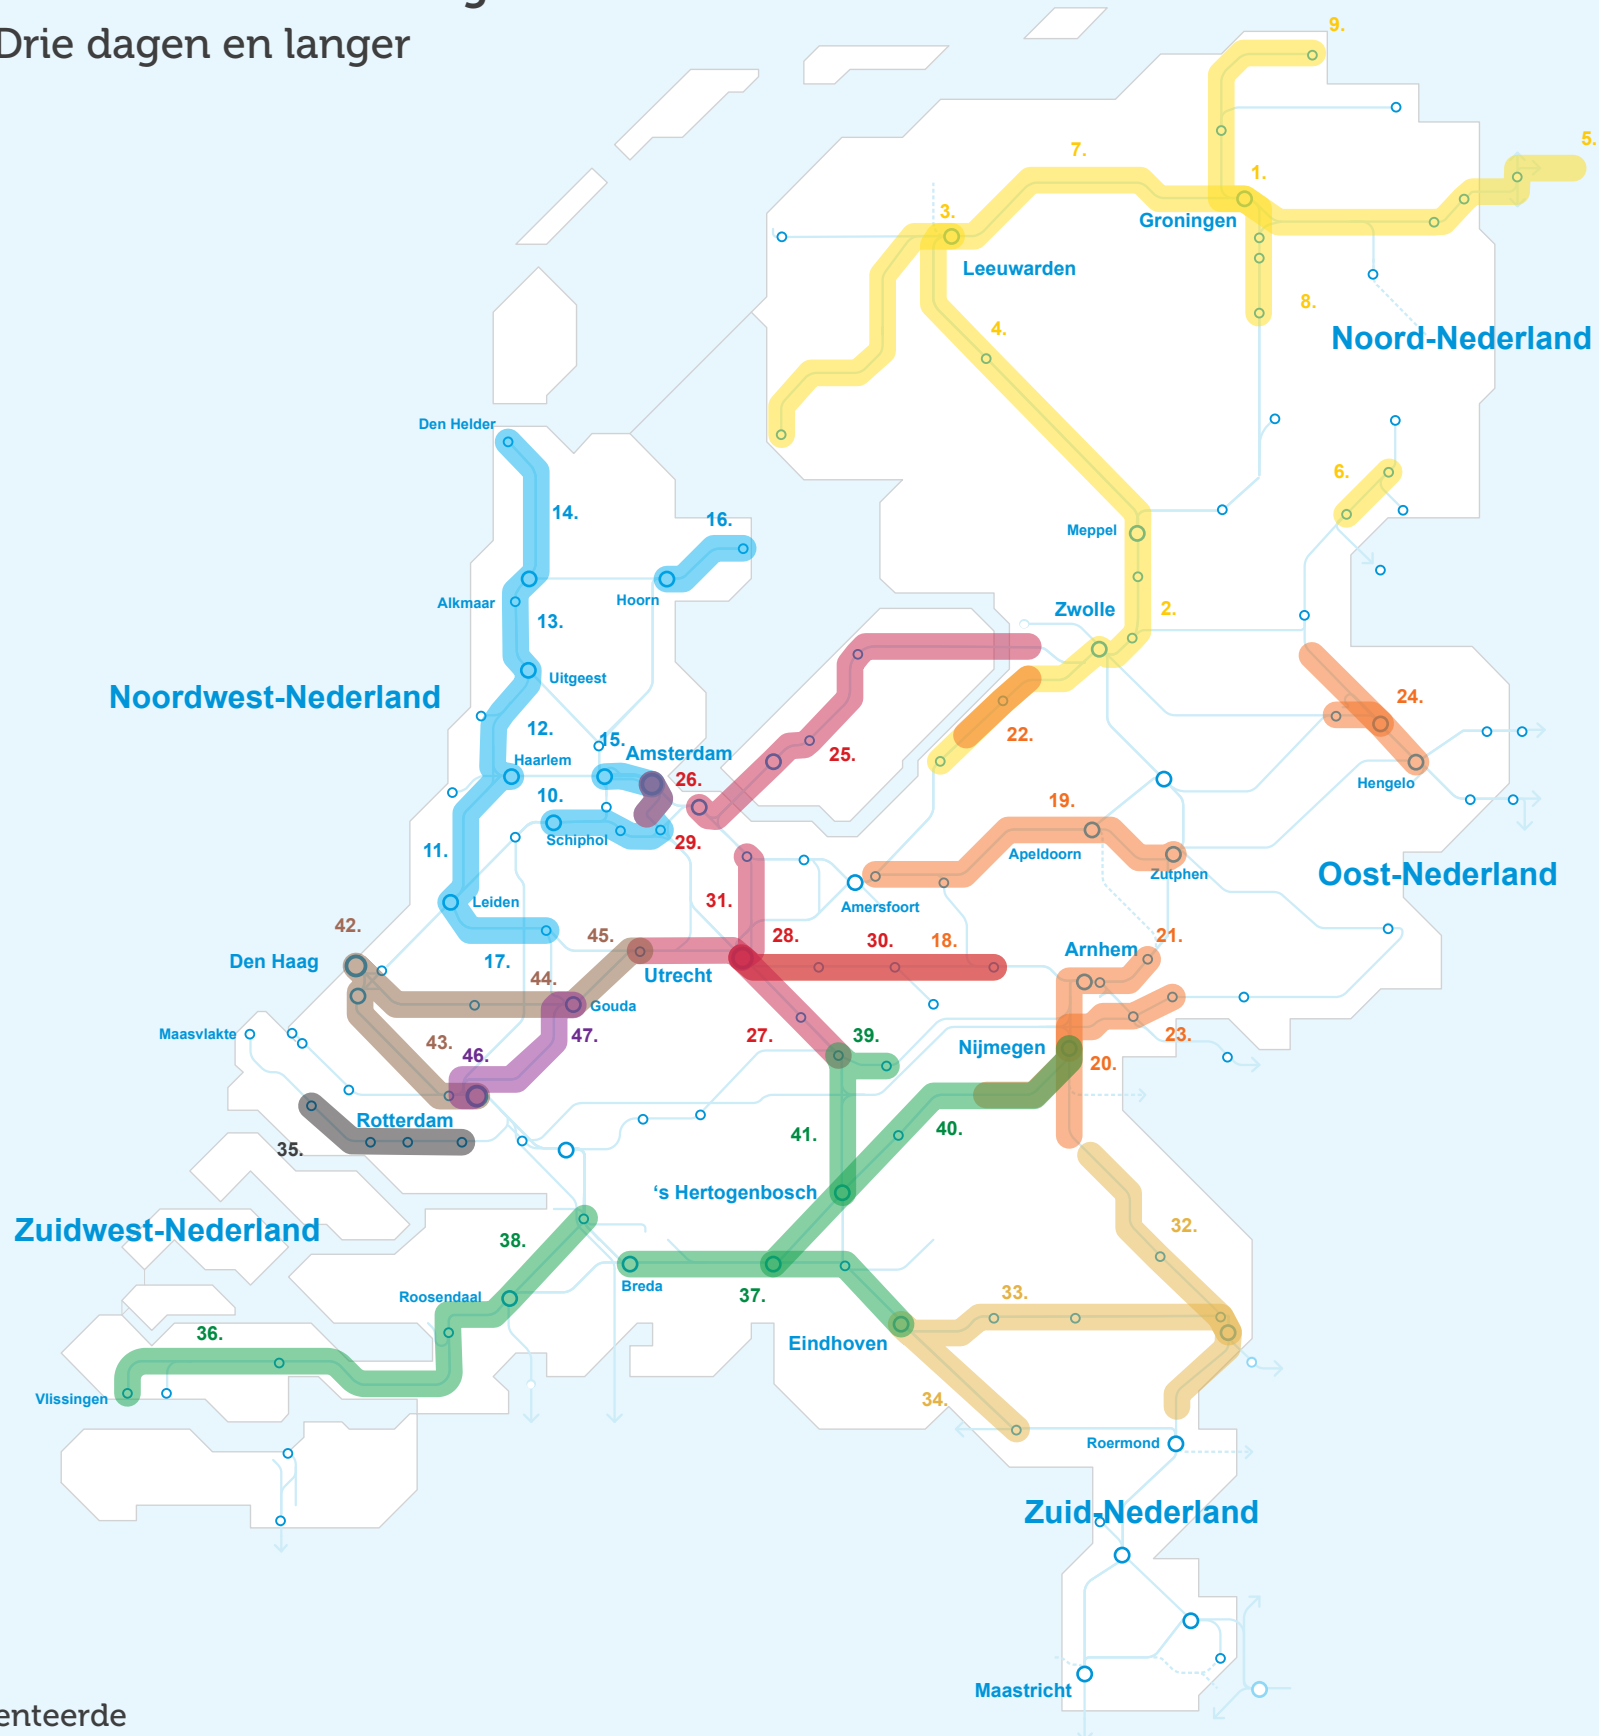

Overzicht buitendienststellingen 2023

Impact: Drie dagen en langer

Alle gepresenteerde buitendienststellingen zijn cumulatief.

Noord

1. Spoorzone Groningen	51 dagen
2. Spoorzone Zwolle	5 dagen
3. Leeuwarden meerdere richtingen**	18 dagen
4. Meppel - Leeuwarden	onbekend
5. Groningen - Bremen	10 dagen
6. Gramsbergen - Coevorden	9 dagen
7. Sneek - Stavoren	9 dagen
8. Groningen - Sauwerd - Buitenpost	4 dagen
9. Groningen - Roodeschool - Delfzijl	9 dagen

Noord-West

10. Schiphol (A'dam Zuid - Hoofddorp)	30 dagen
11. Leiden C. - Haarlem	6 dagen
12. Haarlem - Uitgeest	13 dagen
13. Uitgeest - Heerhugowaard	3 dagen
14. Heerhugowaard - Den Helder	14 dagen
15. Amsterdam Sloterdijk - Zaandam	onbekend
16. Hoorn - Eindhoven	3 dagen
17. Leiden C. - Alphen	3 dagen

Oost

18. Ede-Wageningen meerdere richtingen**	7 dagen
19. Apeldoorn meerdere richtingen**	16 dagen
20. Nijmegen meerdere richtingen**	onbekend
21. Arnhem - Dieren	7 dagen
22. 't Harde	5 dagen
23. Doortrek A15 (Bemmel - Zevenaar)	nader te bepalen*
24. Almelo in meerdere richtingen**	9 dagen

Zuid-West

36. Vlissingen - Roosendaal	6 dagen
37. Tilburg meerdere richtingen**	12 dagen
38. Roosendaal - Lage Zwaluwe	9 dagen
39. Geldermalsen - Tiel	9 dagen
40. Den Bosch - Nijmegen	9 dagen
41. Geldermalsen - Den Bosch	6 dagen