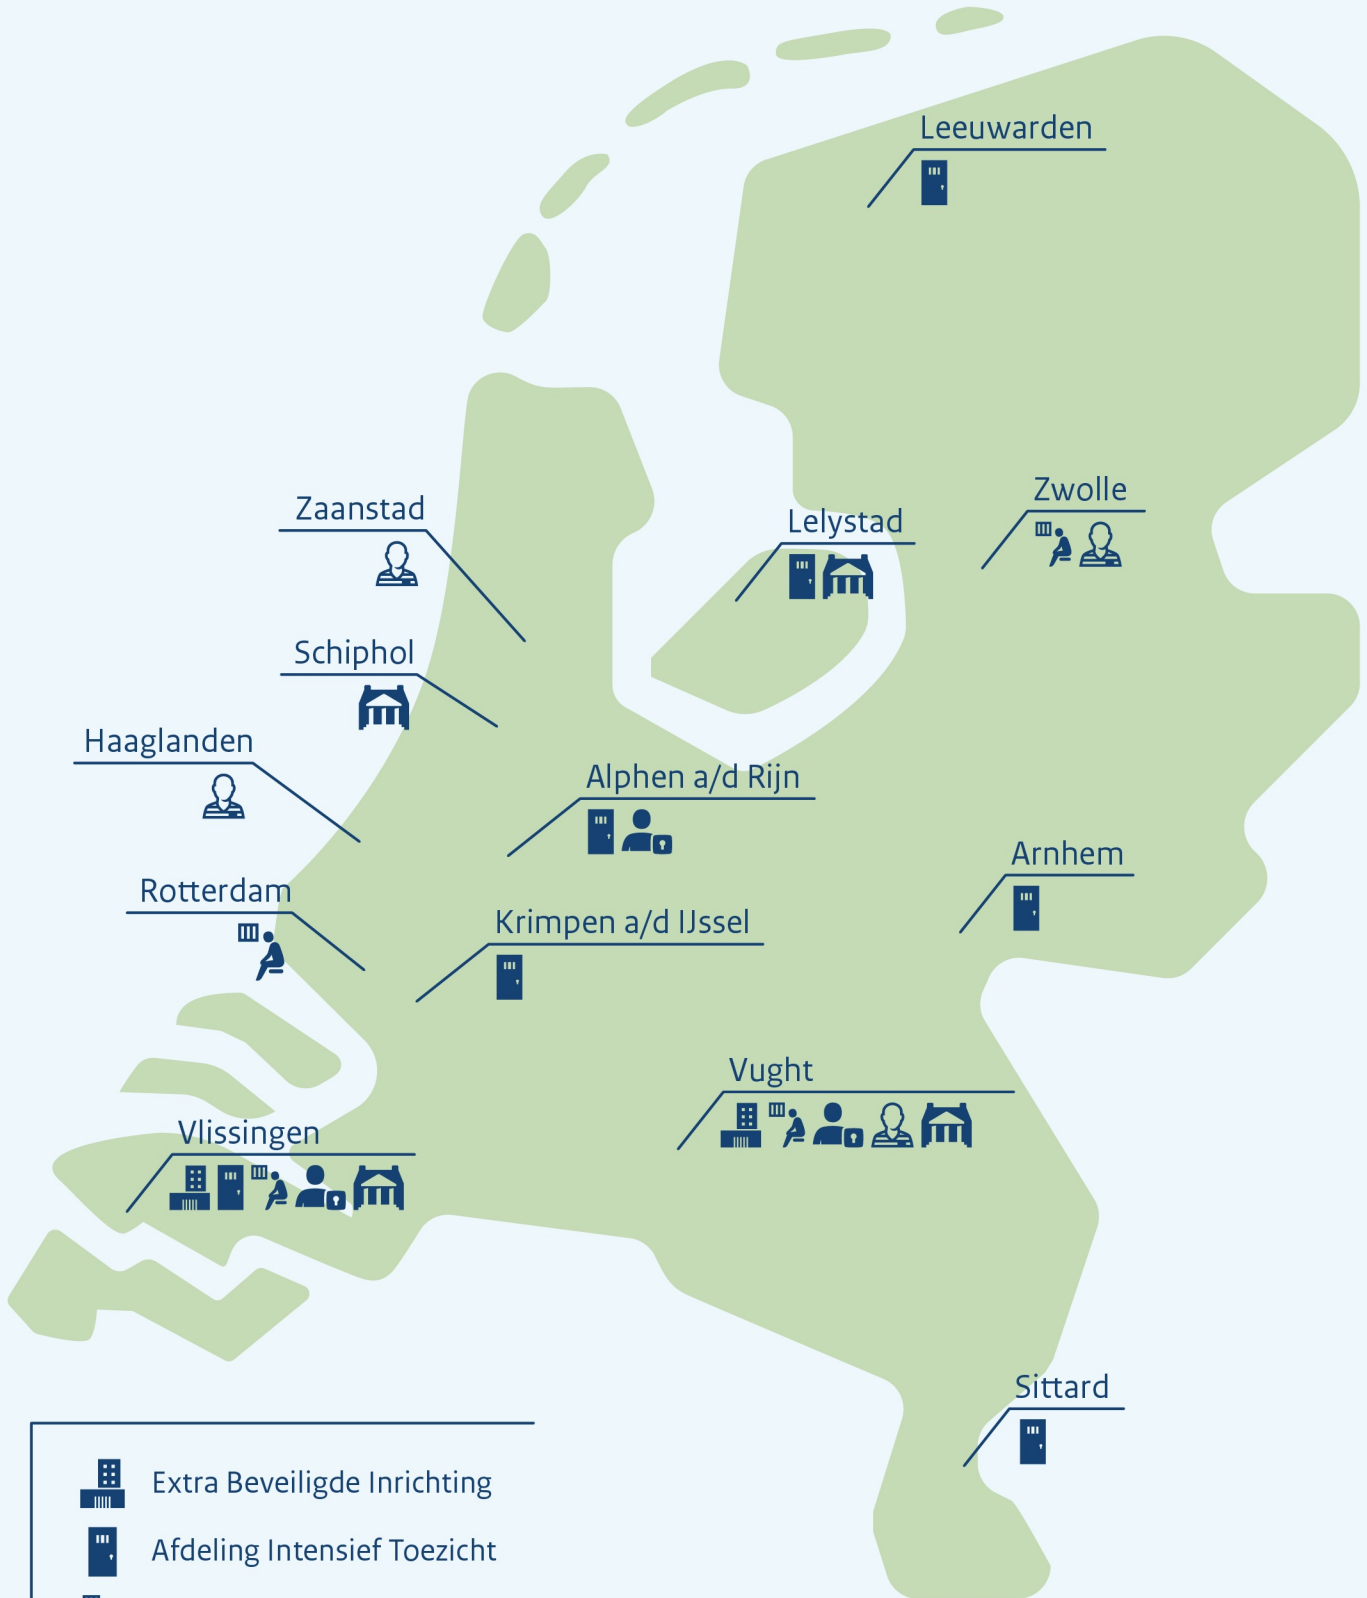

## Detentielandschap hoogrisicogedetineerden in 2030

Extra Beveiligde Inrichting

Afdeling Intensief Toezicht

Terroristenafdeling

Afdeling voor Beheers Problematische Gedetineerden

Penitentiair Psychiatrisch Centrum

Justitieel complex  
(waar berechting en detentie samenkomen)