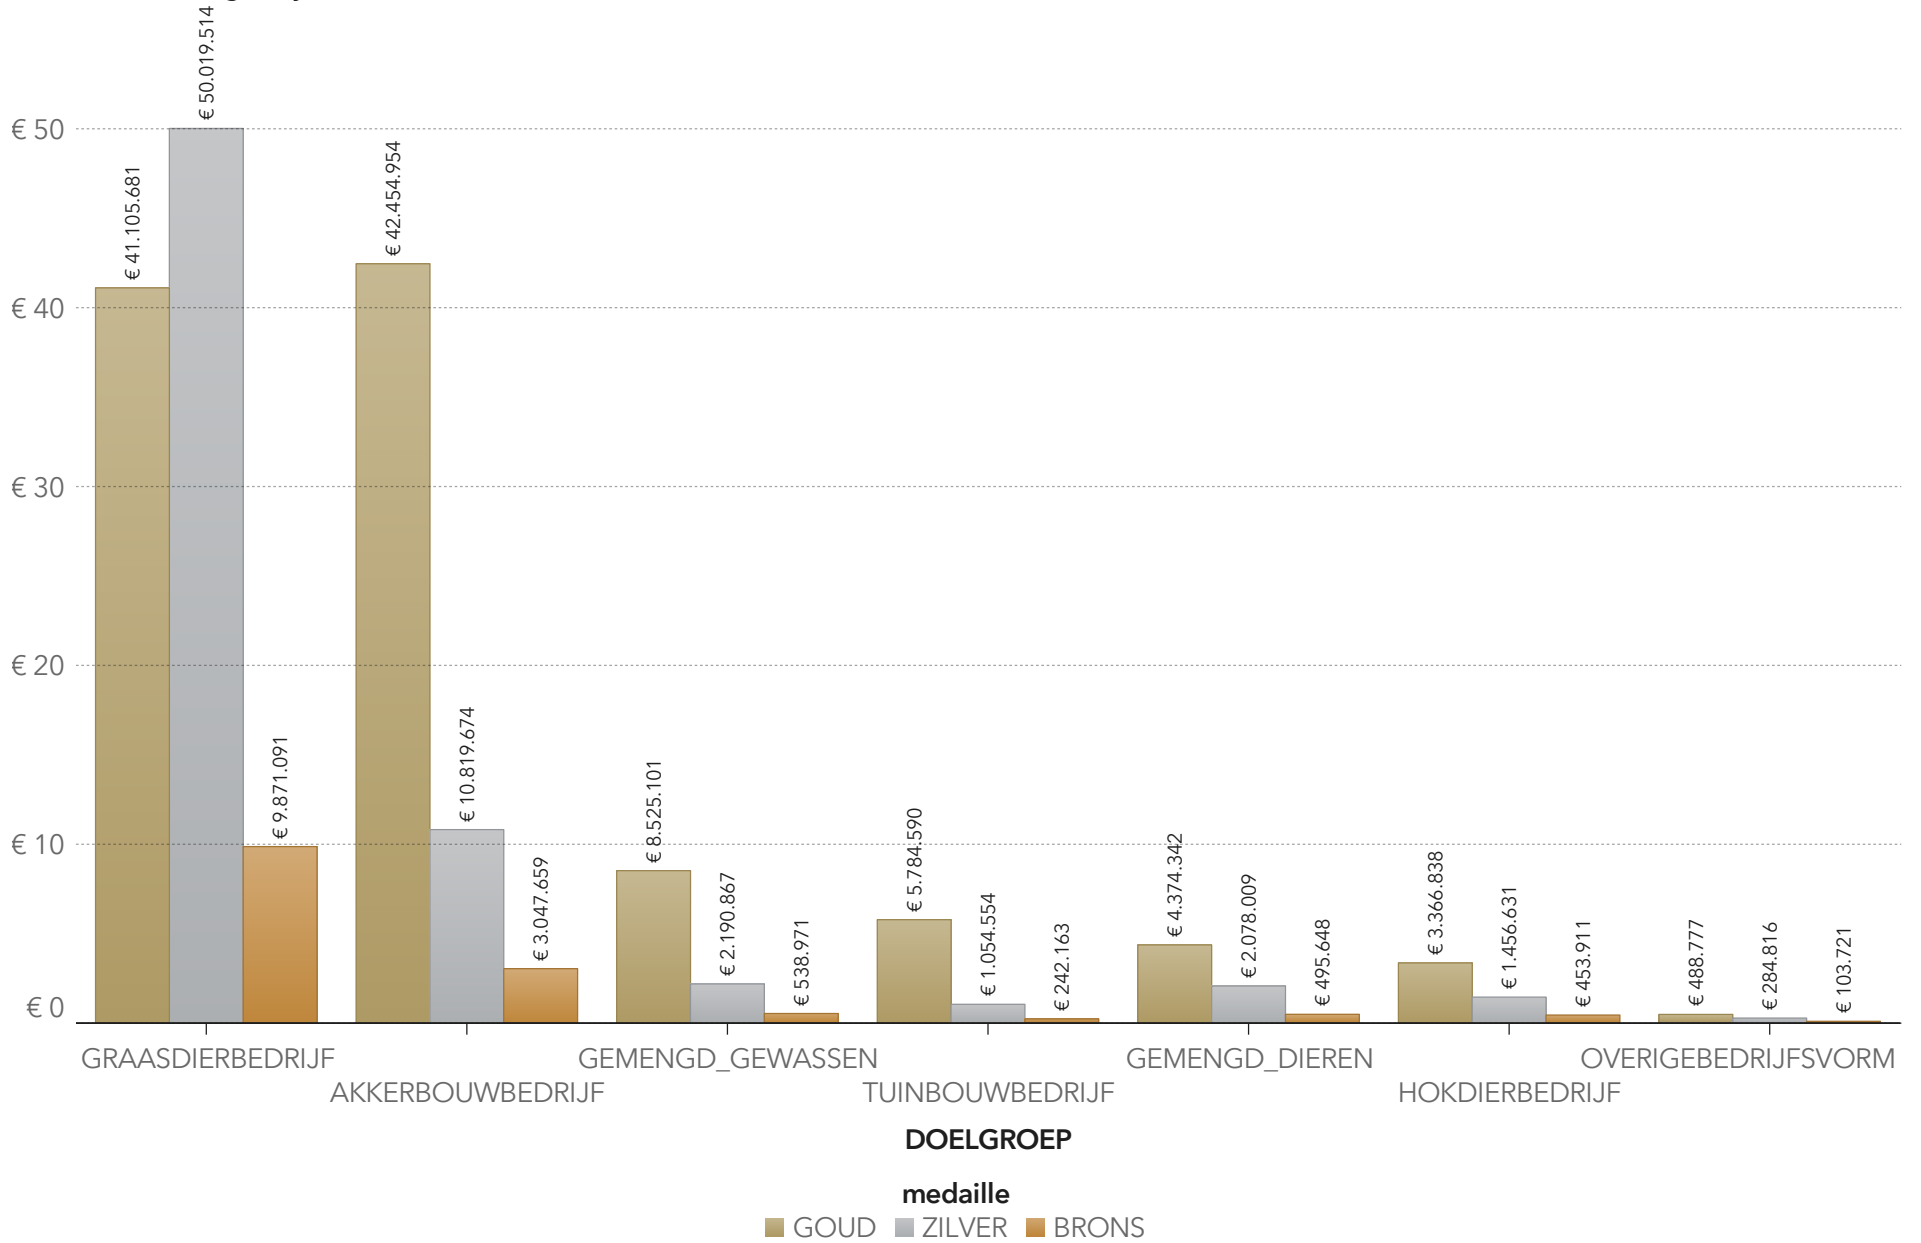

2. Bedrag per medaille en doelgroep

Uitbetaald bedrag (miljoenen)