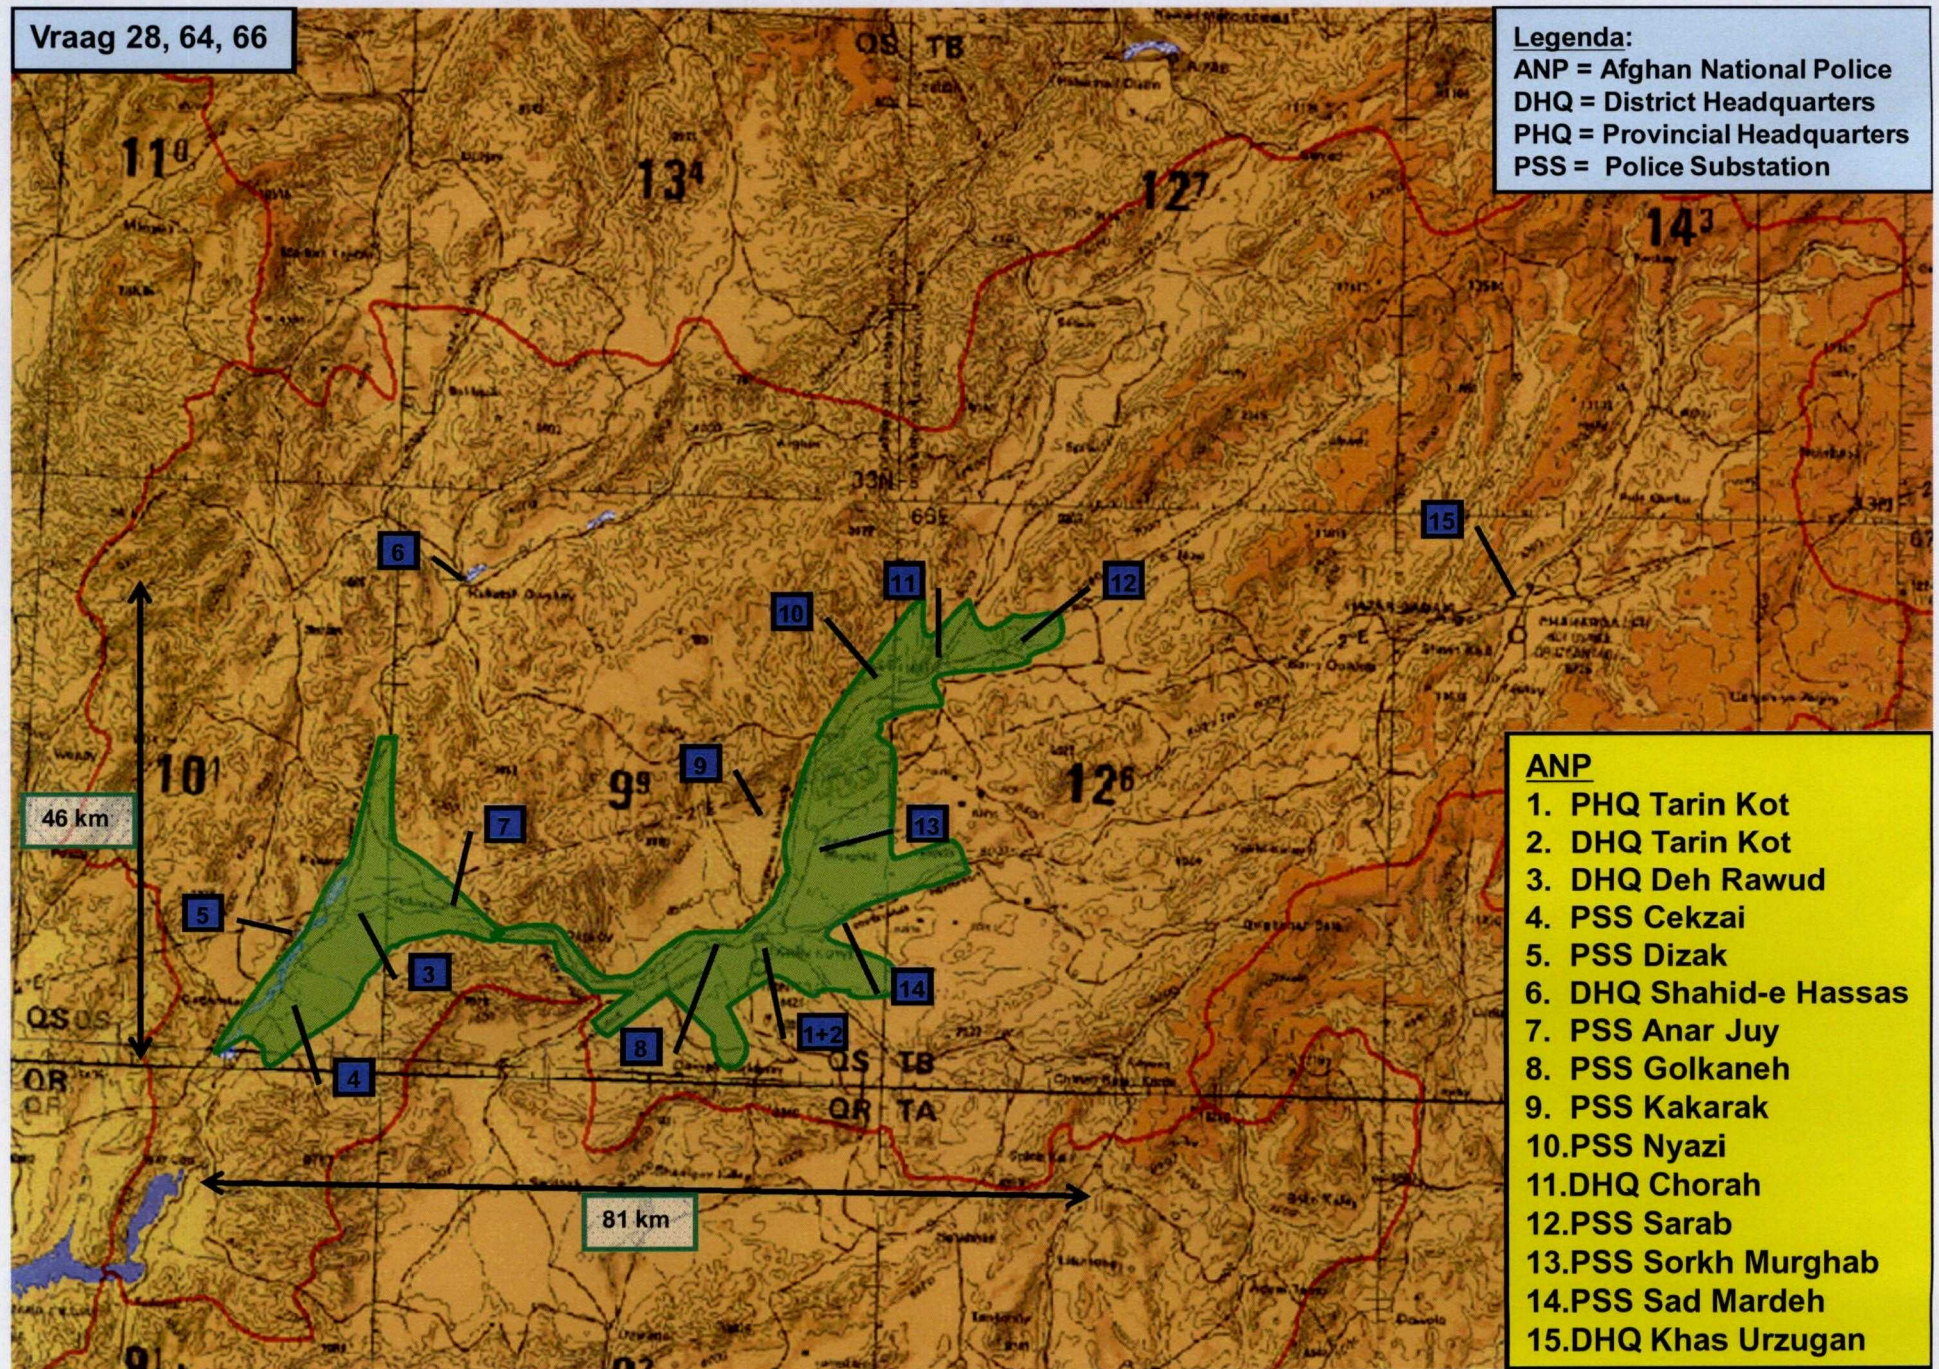

URUZGAN, 1: 750.000

Vraag 28, 64, 66

Inktvlek 2007 en Afghan National Police 2007

URUZGAN, 1: 750.000

Vraag 28, 64, 66

Inktvlek 2008 en ISAF / ANA bases 2008

URUZGAN, 1: 750.000

Vraag 28, 64, 66

Inktvlek 2010 en ISAF / ANA bases 2009/2010

URUZGAN, 1: 750.000

Vraag 28, 64, 66

Legenda:  
ANP = Afghan National Police  
DHQ = District Headquarters  
PHQ = Provincial Headquarters  
PSS = Police Substation

Inktvlek 2010 en Afghan National Police 2009/2010

URUZGAN, 1: 750.000

Vraag 28, 67

Belangrijke omstreden gebieden

URUZGAN, 1: 750.000