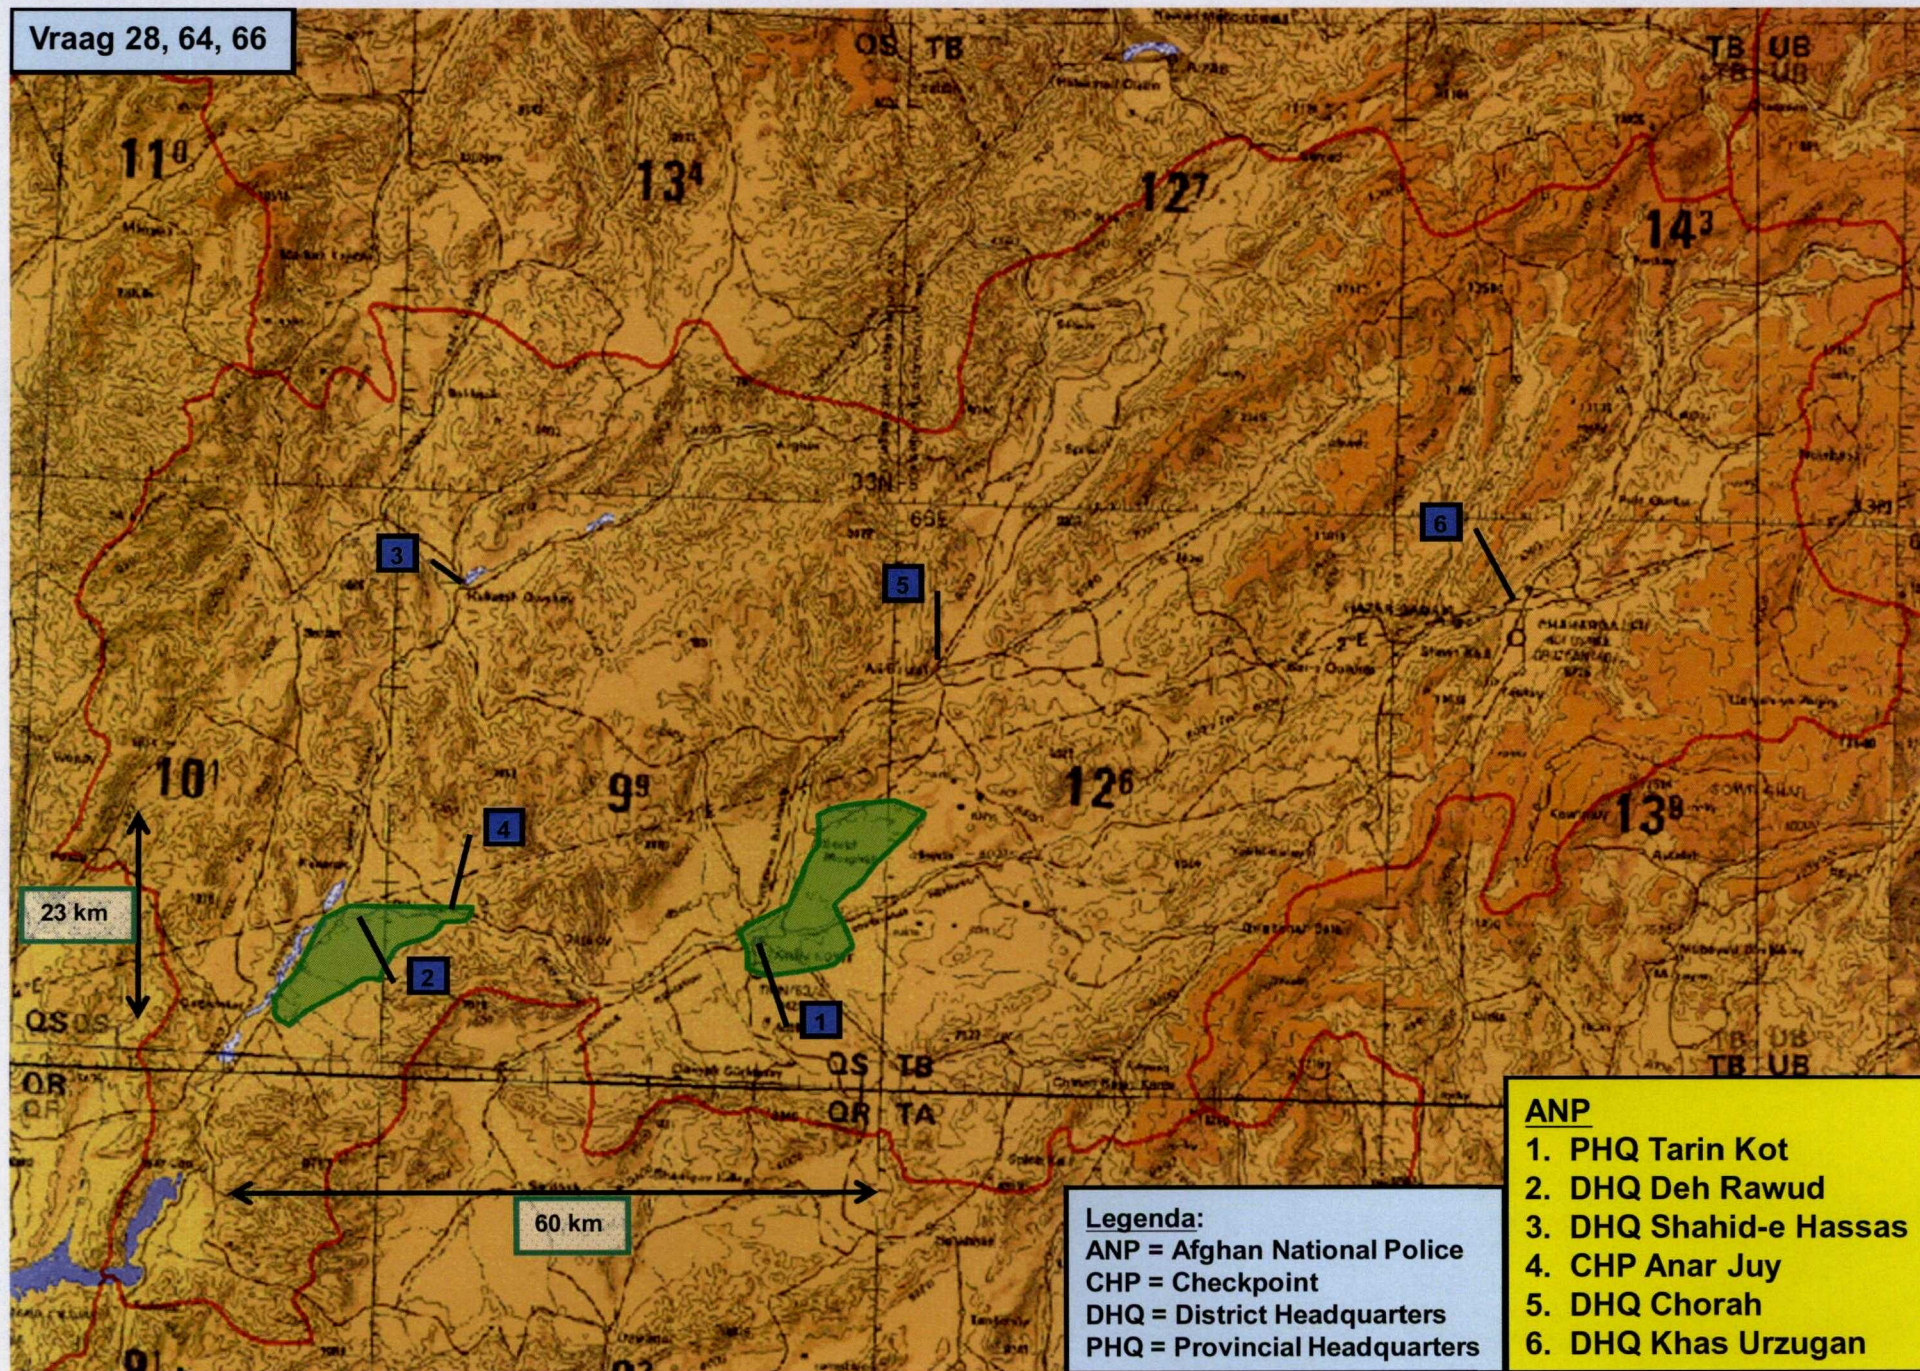

Vraag 28

URUZGAN

AFGHANISTAN,  
1: 6.000.000

Vraag 28, 64, 66

ISAF / ANA Bases 2006

URUZGAN, 1: 750.000

Vraag 28, 64, 66

Inktvlek 2007 en ISAF / ANA Bases 2007

URUZGAN, 1: 750.000

Vraag 28, 64, 66

Inktvlek 2007 en Afghan National Police 2007

URUZGAN, 1: 750.000

Vraag 28, 64, 66

Inktvlek 2008 en ISAF / ANA bases 2008

URUZGAN, 1: 750.000

Vraag 28, 64, 66

Inktvlek 2010 en ISAF / ANA bases 2009/2010

URUZGAN, 1: 750.000

Vraag 28, 64, 66

Legenda:  
ANP = Afghan National Police  
DHQ = District Headquarters  
PHQ = Provincial Headquarters  
PSS = Police Substation

Inktvlek 2010 en Afghan National Police 2009/2010

URUZGAN, 1: 750.000

Vraag 28, 67

Belangrijke omstreden gebieden

URUZGAN, 1: 750.000