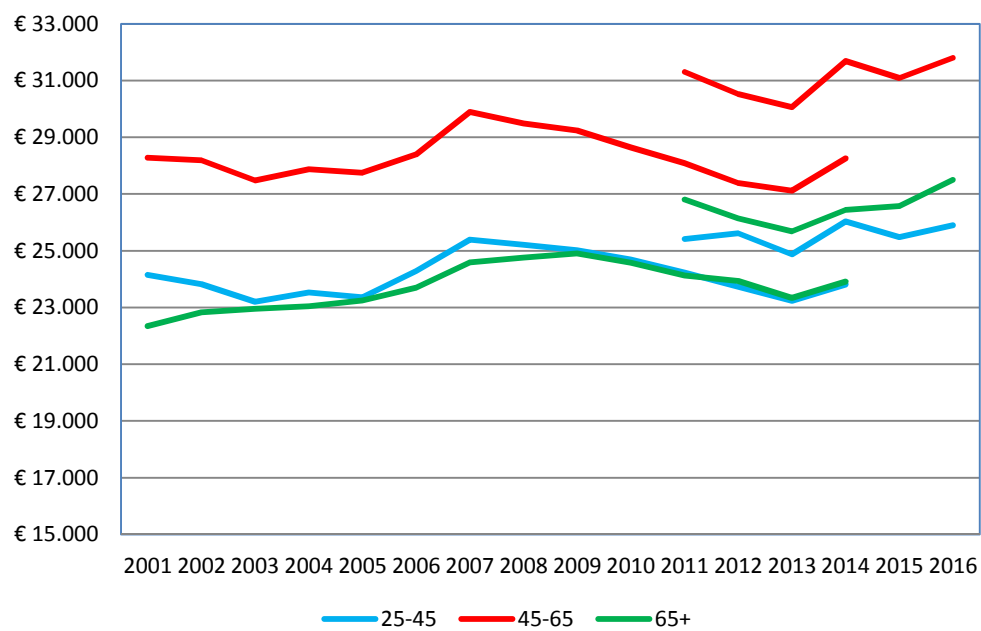

Figuur 1: Gestandaardiseerd gemiddeld besteedbaar inkomen naar leeftijd (in prijzen 2016)¹. Bron: CBS Statline.

¹ De getoonde inkomensstatistieken tot 2011 zijn gebaseerd op het Inkomenspanelonderzoek (IPO) (steekproef). Voor de inkomensstatistieken voor de jaren vanaf 2011 (vanwege een revisie van het CBS) is gebruik gemaakt van integrale inkomensbestanden. Door deze herziening zit er een breuk in de inkomensdata (gestippelde lijn).