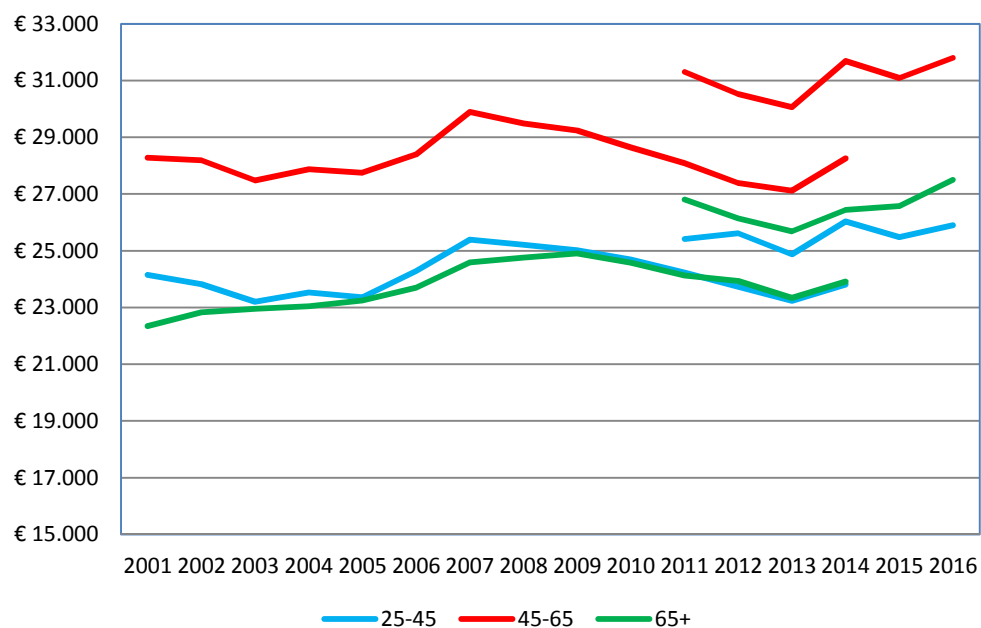

Figuur 1: Gestandaardiseerd gemiddeld besteedbaar inkomen naar leeftijd (in prijzen 2016)¹. Bron: CBS Statline.

¹ De getoonde inkomensstatistieken tot 2011 zijn gebaseerd op het Inkomenspanelonderzoek (IPO) (steekproef). Voor de inkomensstatistieken voor de jaren vanaf 2011 (vanwege een revisie van het CBS) is gebruik gemaakt van integrale inkomensbestanden. Door deze herziening zit er een breuk in de inkomensdata (gestippelde lijn).