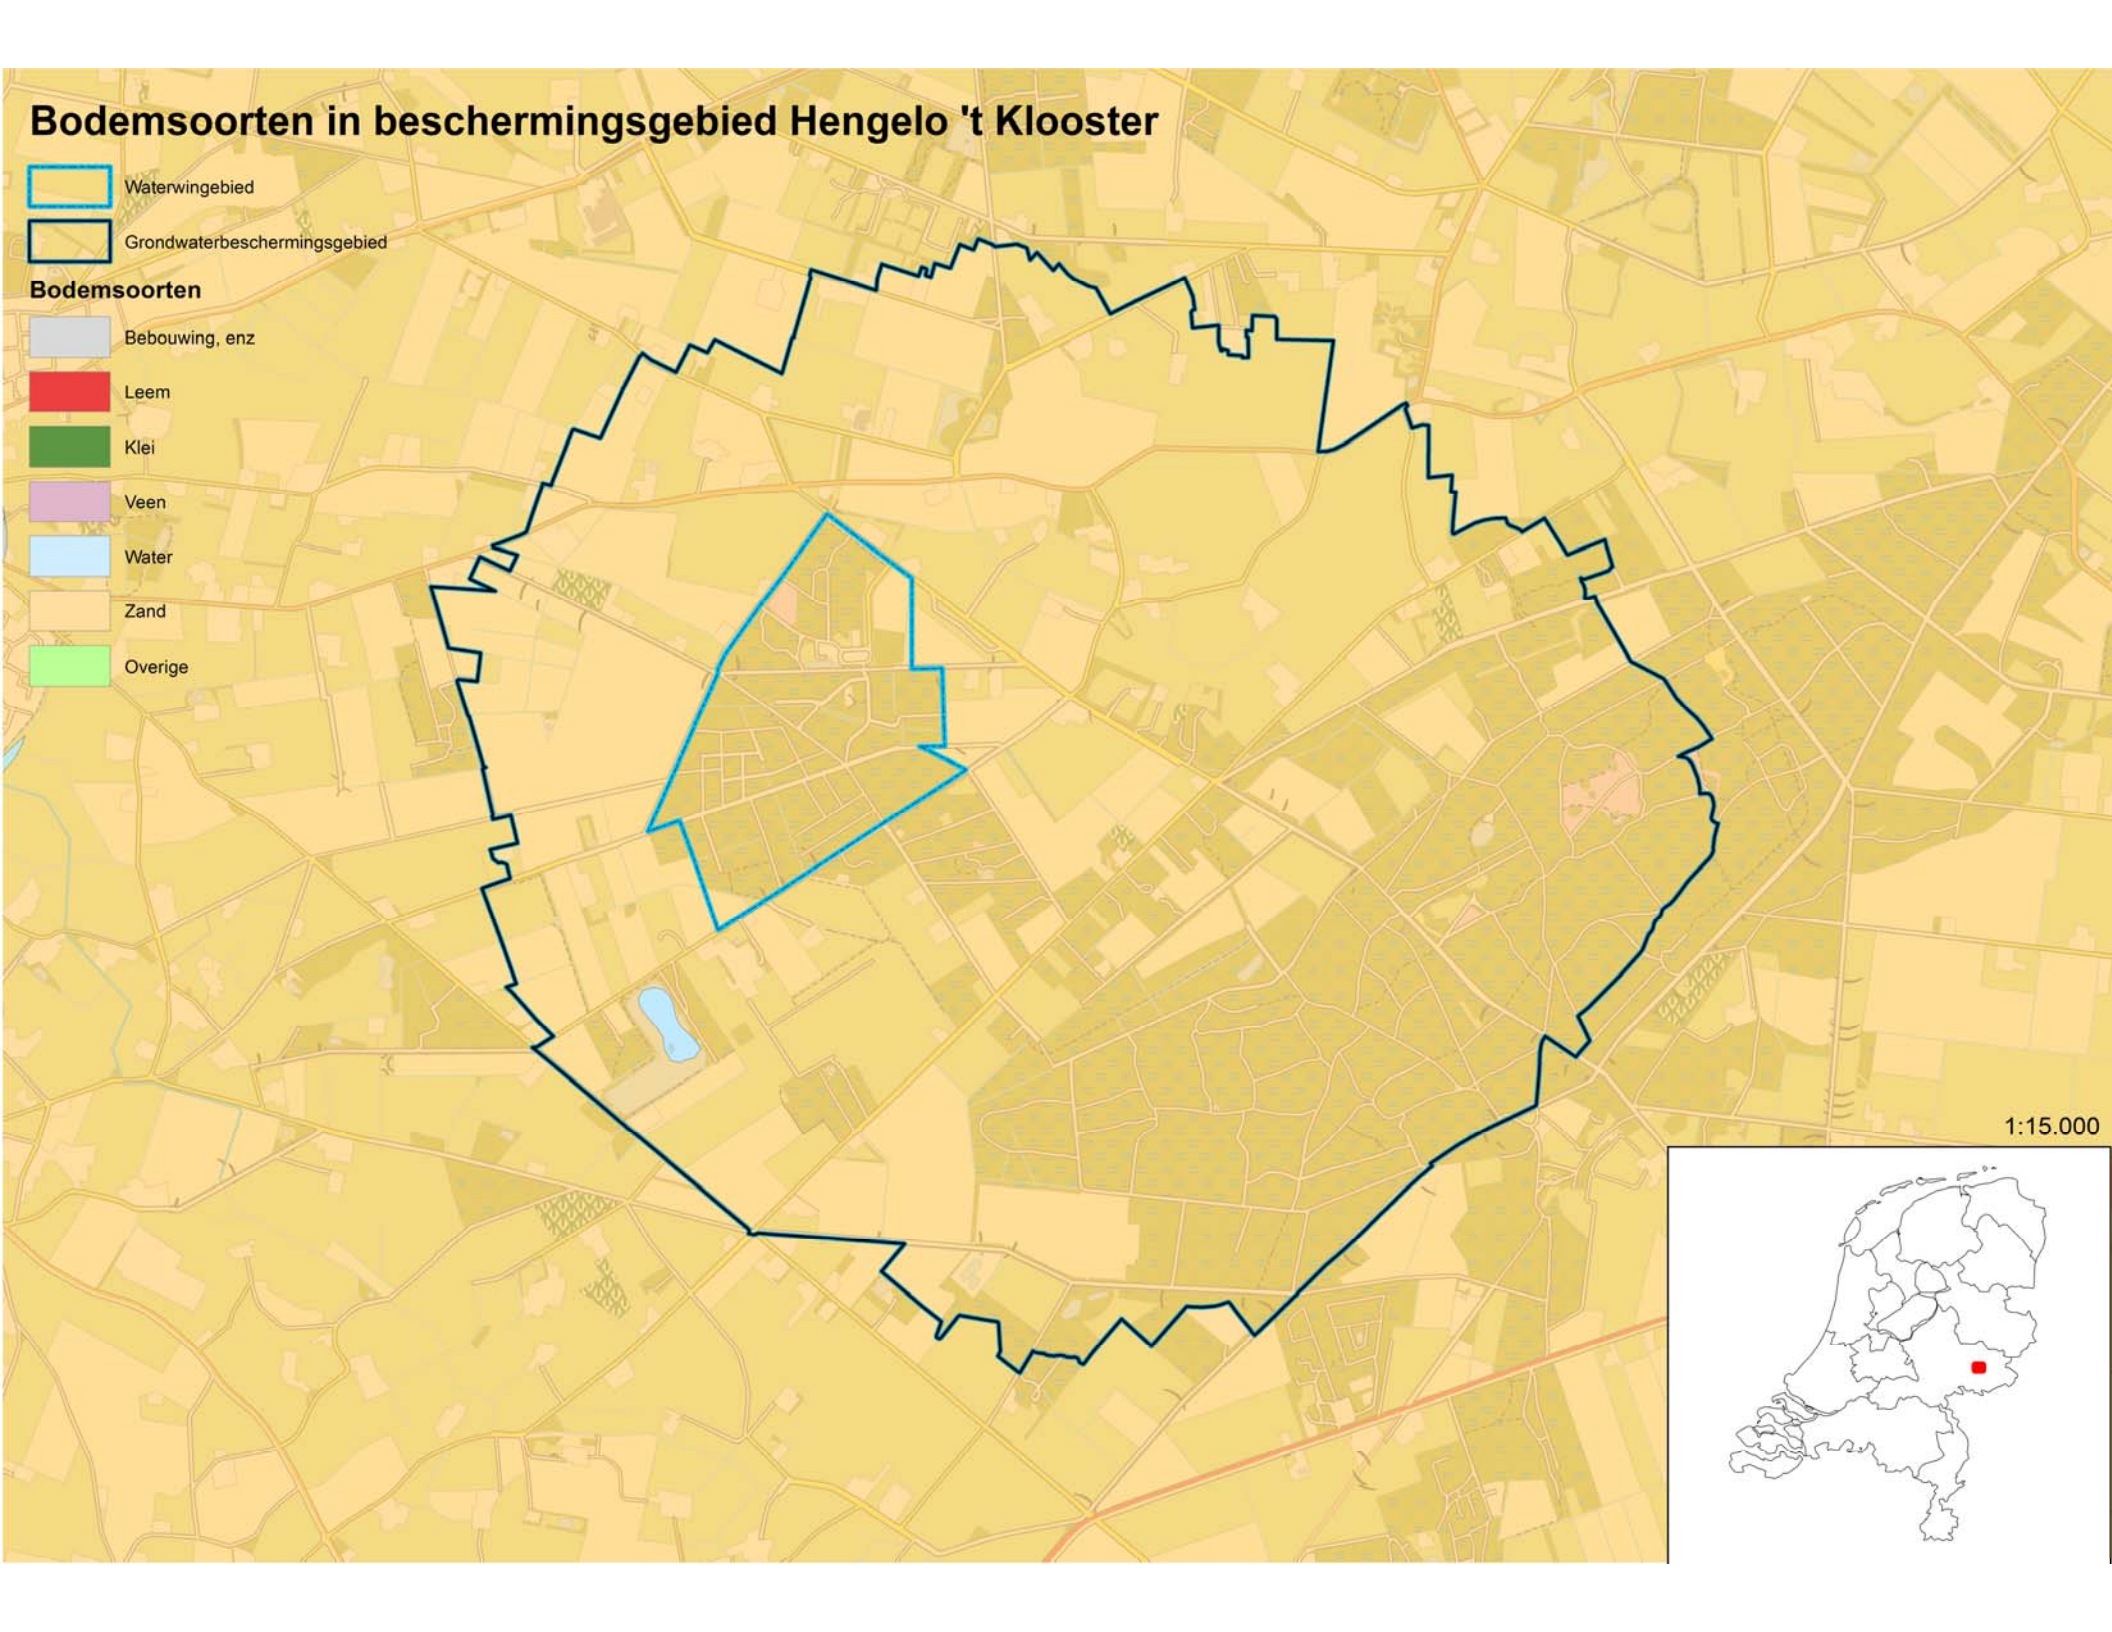

# Bodemsoorten in beschermingsgebied Hengelo 't Klooster

-  Waterwingebied
-  Grondwaterbeschermingsgebied

## Bodemsoorten

-  Bebouwing, enz
-  Leem
-  Klei
-  Veen
-  Water
-  Zand
-  Overige

1:15.000