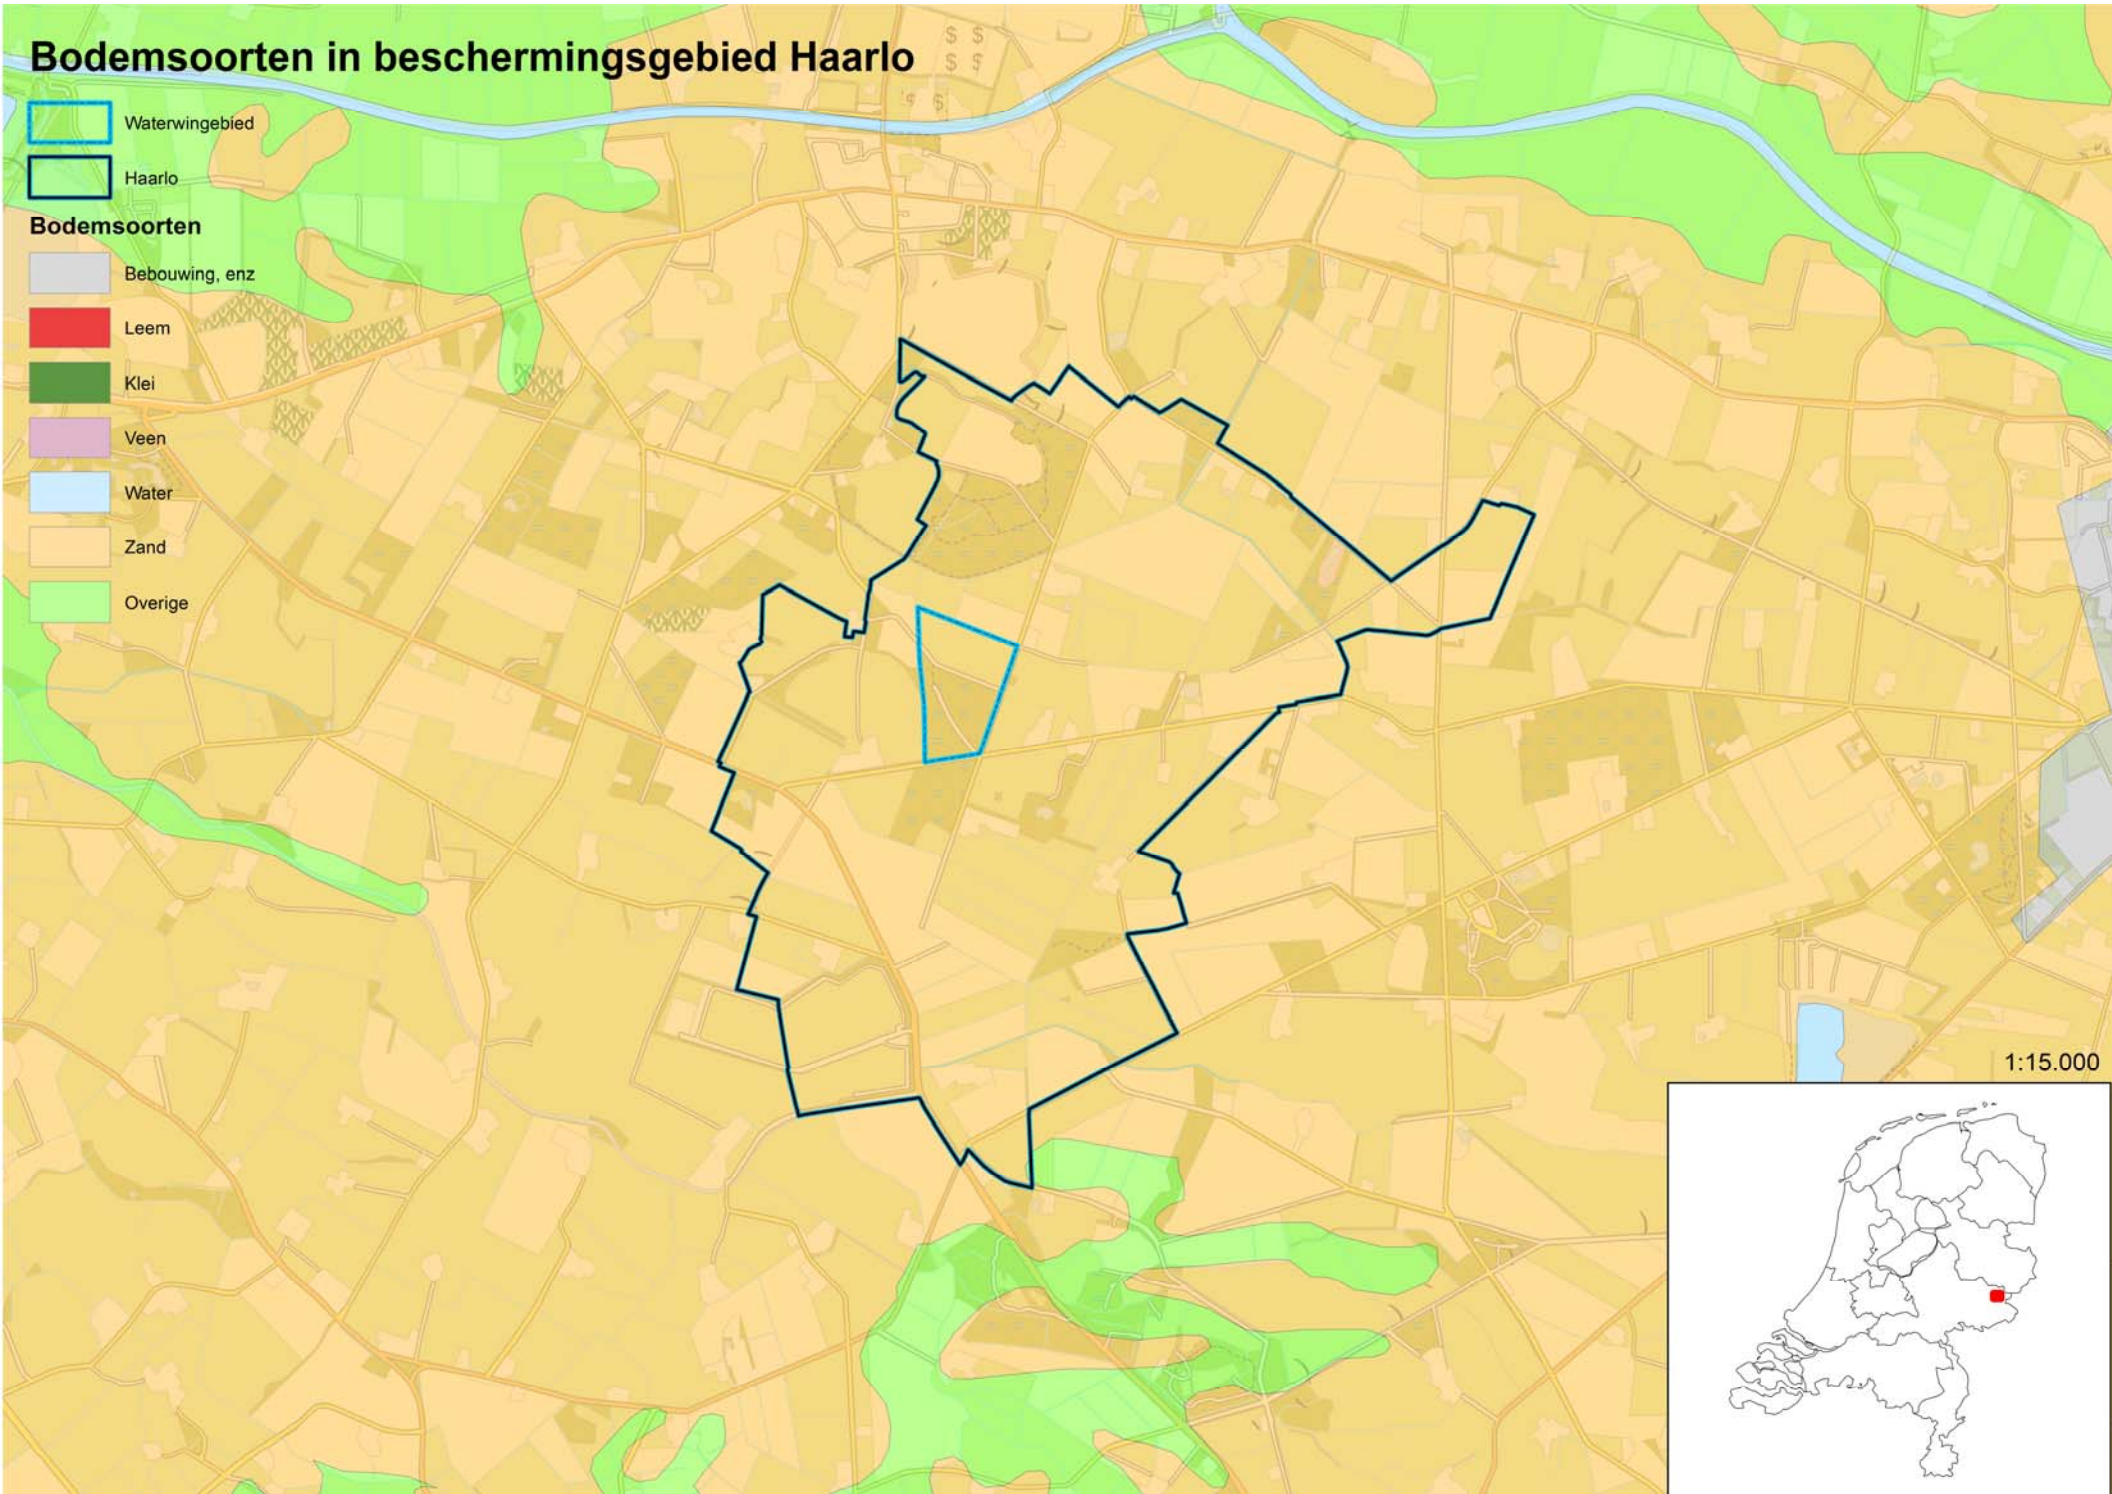

Bodemsoorten in beschermingsgebied Haarlo

- Waterwingebied
- Haarlo
- Bodemsoorten**
- Bebouwing, enz
- Leem
- Klei
- Veen
- Water
- Zand
- Overige

1:15.000