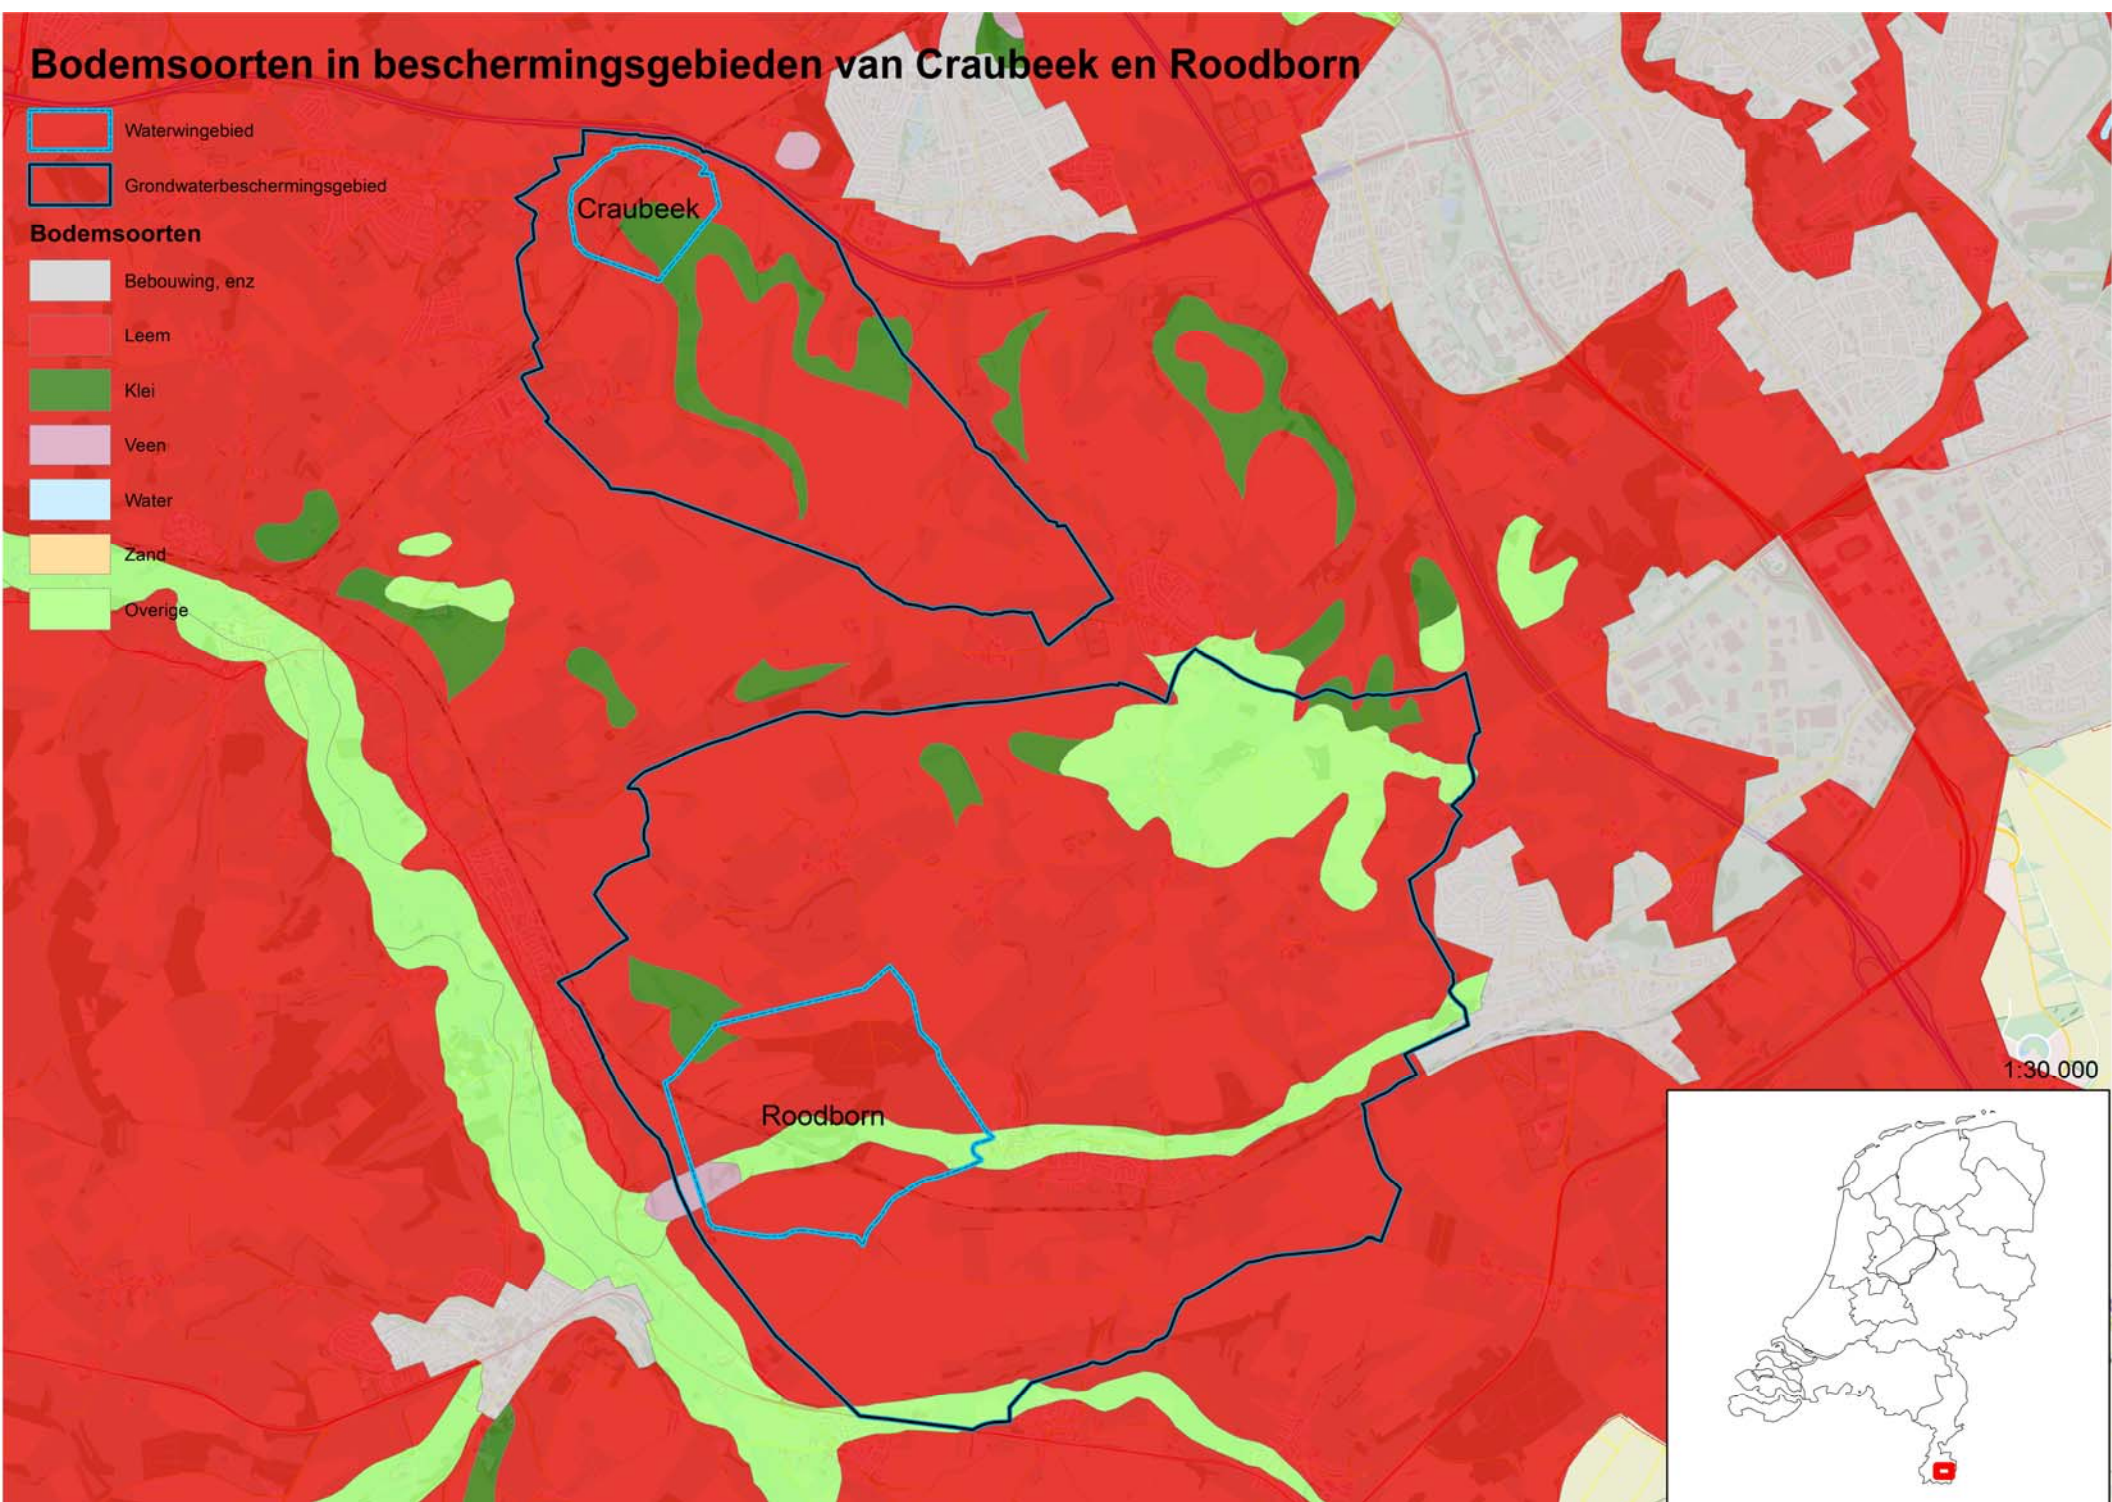

# Bodemsoorten in beschermingsgebieden van Craubeek en Roodborn

- Waterwingebied
- Grondwaterbeschermingsgebied

## Bodemsoorten

- Bebouwing, enz
- Leem
- Klei
- Veen
- Water
- Zand
- Overige

1:30.000