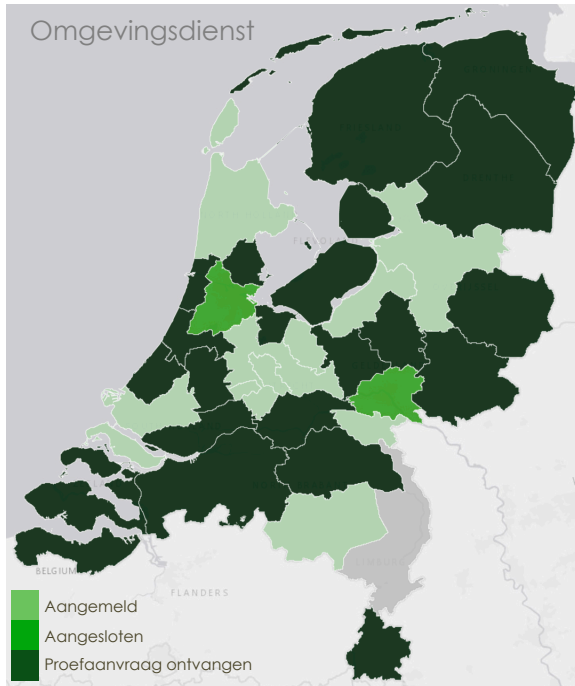

1. Het kunnen ontvangen van een aanvraag of melding

	Aangemeld		Aangesloten		Ontvangen	
	Deze maand	Toename	Deze maand	Toename	Deze maand	Toename
Omgevingsdienst (n=29)	28	-1	20	+2	18	+3

Aansluiting: Er is een correct werkende beveiligde technische verbinding tussen het DSO (Digitaal Stelsel Omgevingswet) en de ICT-omgeving van de overheidsorganisatie gelegd.

Ontvangen: Een aangesloten overheidsorganisatie kan een (proef)aanvraag of melding ontvangen en verwerken.