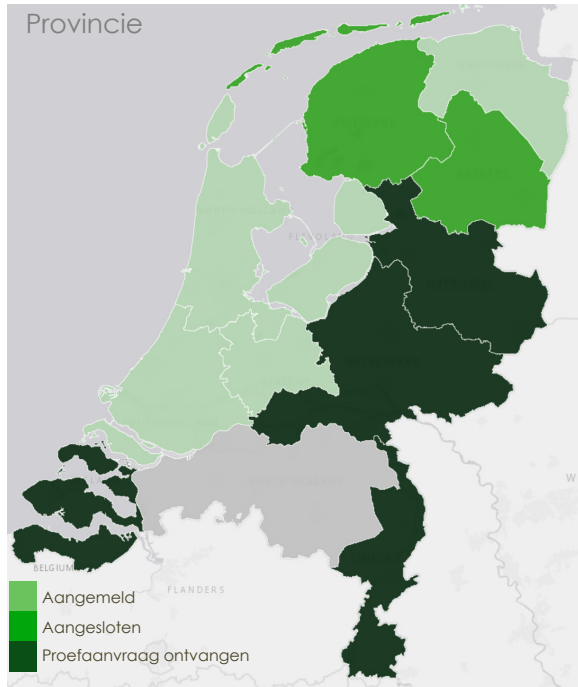

# 1. Het kunnen ontvangen van een aanvraag of melding

	Aangemeld		Aangesloten		Ontvangen	
	Deze maand	Toename	Deze maand	Toename	Deze maand	Toename
Rijk (n=10)	10	+2	2	+1	-	-
Provincie (n=12)	11	+2	6	-	4	-
Waterschap (n=21)	21	-	16	-	14	-
Gemeente (n=355)	292	-26	143	+22	124	+21