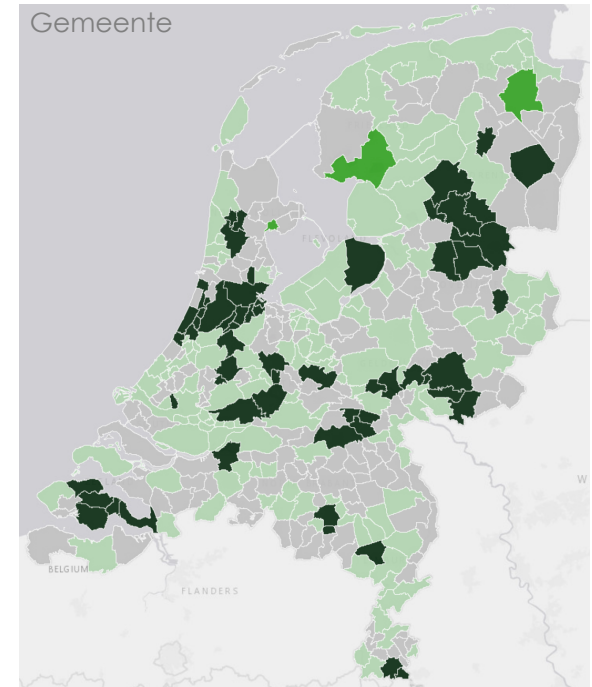

3. Het kunnen registreren van vragenbomen

	Aangemeld		Aangesloten		Registratie	
	Deze maand	Toename	Deze maand	Toename	Deze maand	Toename
Rijk (n=7)	7	+1	-	-6	-	-
Provincie (n=12)	4	-	2	-	2	-
Waterschap (n=21)	11	-4	7	-	7	-
Gemeente (n=355)	198	+76	63	+12	60	+14

Aansluiting: Er is een correct werkende beveiligde technische verbinding tussen het DSO (Digitaal Stelsel Omgevingswet) en de ICT-omgeving van de overheidsorganisatie gelegd.

Registratie: Een aangesloten overheidsorganisatie heeft met toepasbare regels vragenbomen voor het Omgevingsloket geregistreerd.