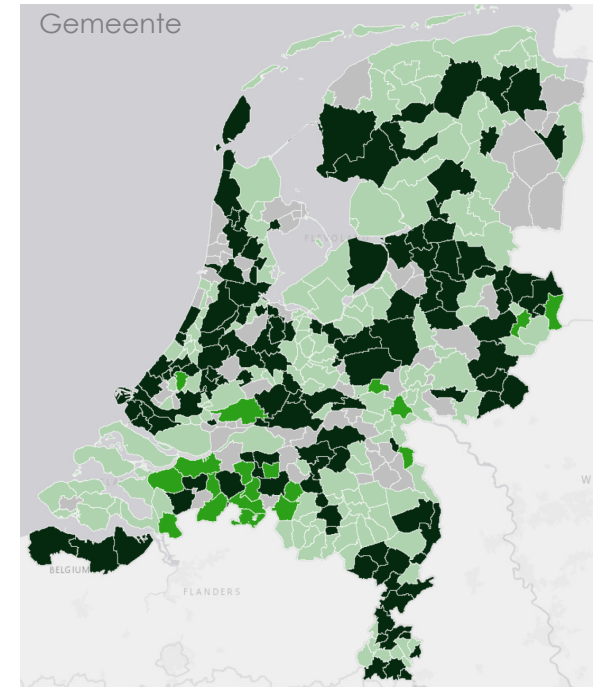

# 1. Het kunnen ontvangen van een aanvraag of melding

	Aangemeld		Aangesloten		Ontvangen	
	Deze maand	Toename	Deze maand	Toename	Deze maand	Toename
Rijk (n=10)	10	+2	2	+1	-	-
Provincie (n=12)	11	+2	6	-	4	-
Waterschap (n=21)	21	-	16	-	14	-
Gemeente (n=355)	292	-26	143	+22	124	+21