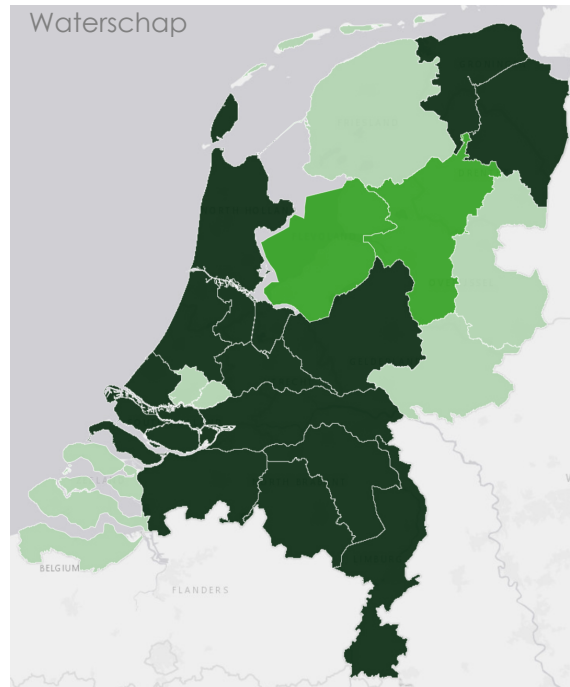

# 1. Het kunnen ontvangen van een aanvraag of melding

	Aangemeld		Aangesloten		Ontvangen	
	Deze maand	Toename	Deze maand	Toename	Deze maand	Toename
Rijk (n=10)	10	+2	2	+1	-	-
Provincie (n=12)	11	+2	6	-	4	-
Waterschap (n=21)	21	-	16	-	14	-
Gemeente (n=355)	292	-26	143	+22	124	+21