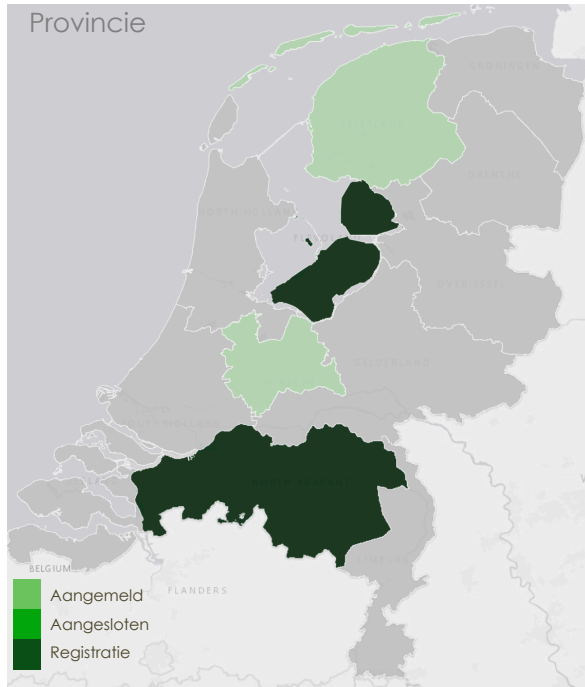

3. Het kunnen registreren van vragenbomen

	Aangemeld		Aangesloten		Registratie	
	Deze maand	Toename	Deze maand	Toename	Deze maand	Toename
Rijk (n=7)	7	+1	-	-6	-	-
Provincie (n=12)	4	-	2	-	2	-
Waterschap (n=21)	11	-4	7	-	7	-
Gemeente (n=355)	198	+76	63	+12	60	+14

Aansluiting: Er is een correct werkende beveiligde technische verbinding tussen het DSO (Digitaal Stelsel Omgevingswet) en de ICT-omgeving van de overheidsorganisatie gelegd.

Registratie: Een aangesloten overheidsorganisatie heeft met toepasbare regels vragenbomen voor het Omgevingsloket geregistreerd.