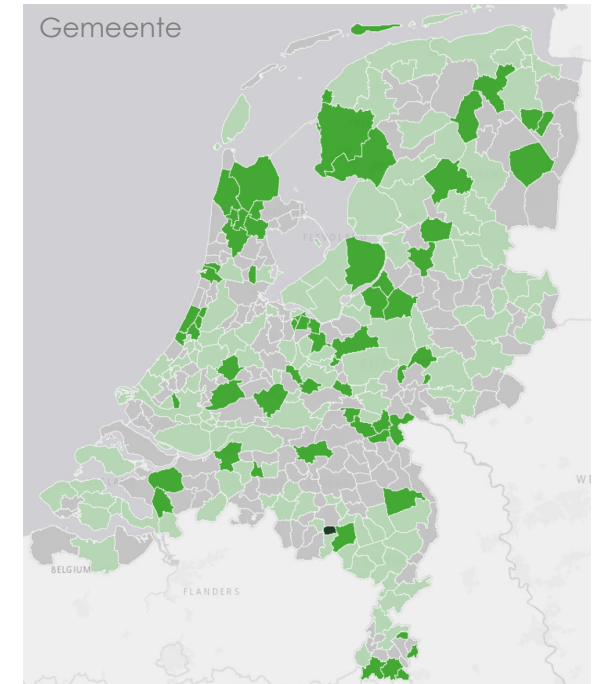

2. Het kunnen publiceren van omgevingswetbesluiten

	Aangemeld		Aangesloten		Publicatie	
	Deze maand	Toename	Deze maand	Toename	Deze maand	Toename
Rijk (n=6)	6	-	6	-	-	-
Provincie (n=12)	10	-2	8	+8	-	-
Waterschap (n=21)	9	-2	6	+5	1	-
Gemeente (n=355)	195	+48	66	+64	1	-

Aansluiting: Er is een correct werkende beveiligde technische verbinding tussen het DSO (Digitaal Stelsel Omgevingswet) en de ICT-omgeving van de overheidsorganisatie gelegd.

Publicatie: Een aangesloten overheidsorganisatie heeft een omgevingswetbesluit gepubliceerd in de Landelijke voorziening bekendmaken en beschikbaar stellen (LVBB)