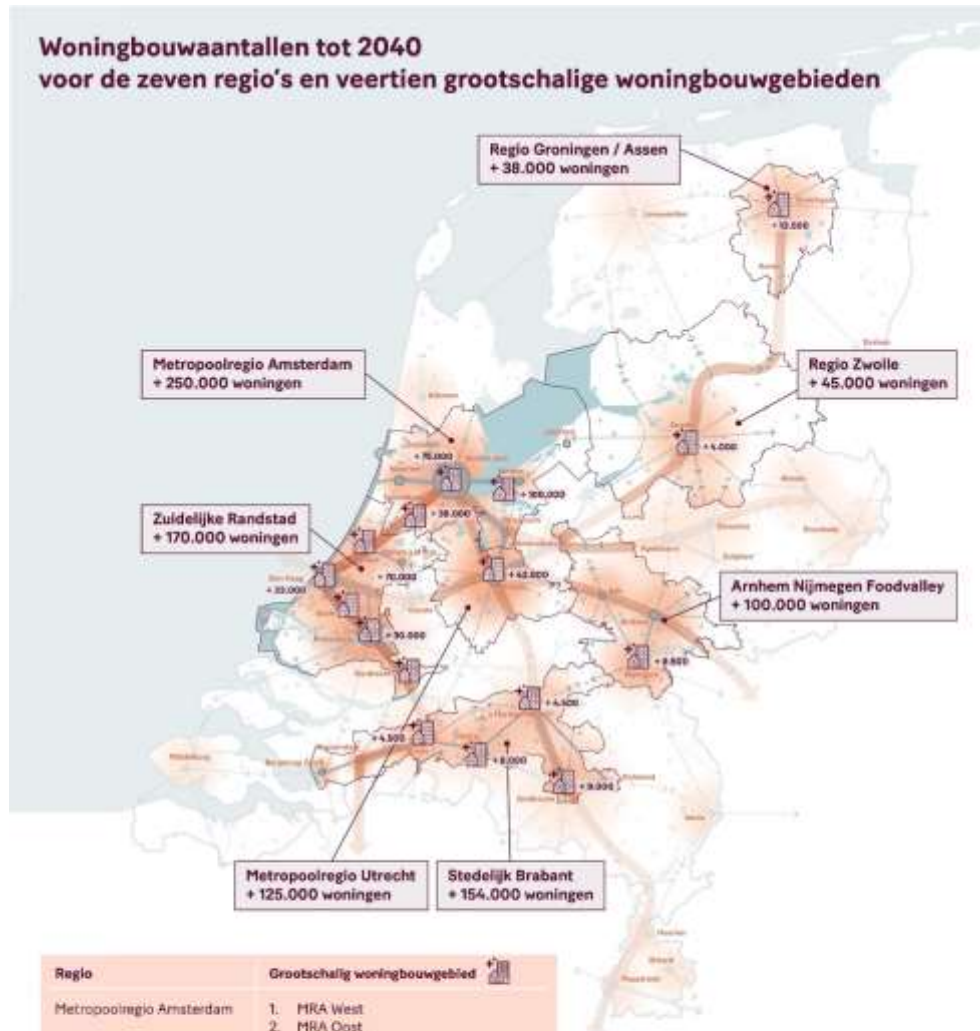

Bijlage 2

Woningbouwaantallen tot 2040 voor de zeven regio's en veertien grootschalige woningbouwgebieden

Regio	Grootschalig woningbouwgebied 
Metropoolregio Amsterdam	1. MRA West
	2. MRA Oost
	3. Havenstad
Zuidelijke Randstad	4. Oude Lijn Leiden-Dordrecht
	5. Rotterdam Oostflank
	6. Den Haag CID Binckhorst
Stedelijk Brabant	7. Eindhoven Knoop XL
	8. Spoorzones Breda, Tilburg, Den Bosch
Metropoolregio Utrecht	9. Groot Merwede
Arnhem Nijmegen Foodvalley	10. Nijmegen Kansalzone
	11. Nijmegen Stationsgebied
Regio Zwolle	12. Spoorzone Zwolle
Groningen / Assen	13. Sulkeruniesternin
	14. Eemskanaalzone