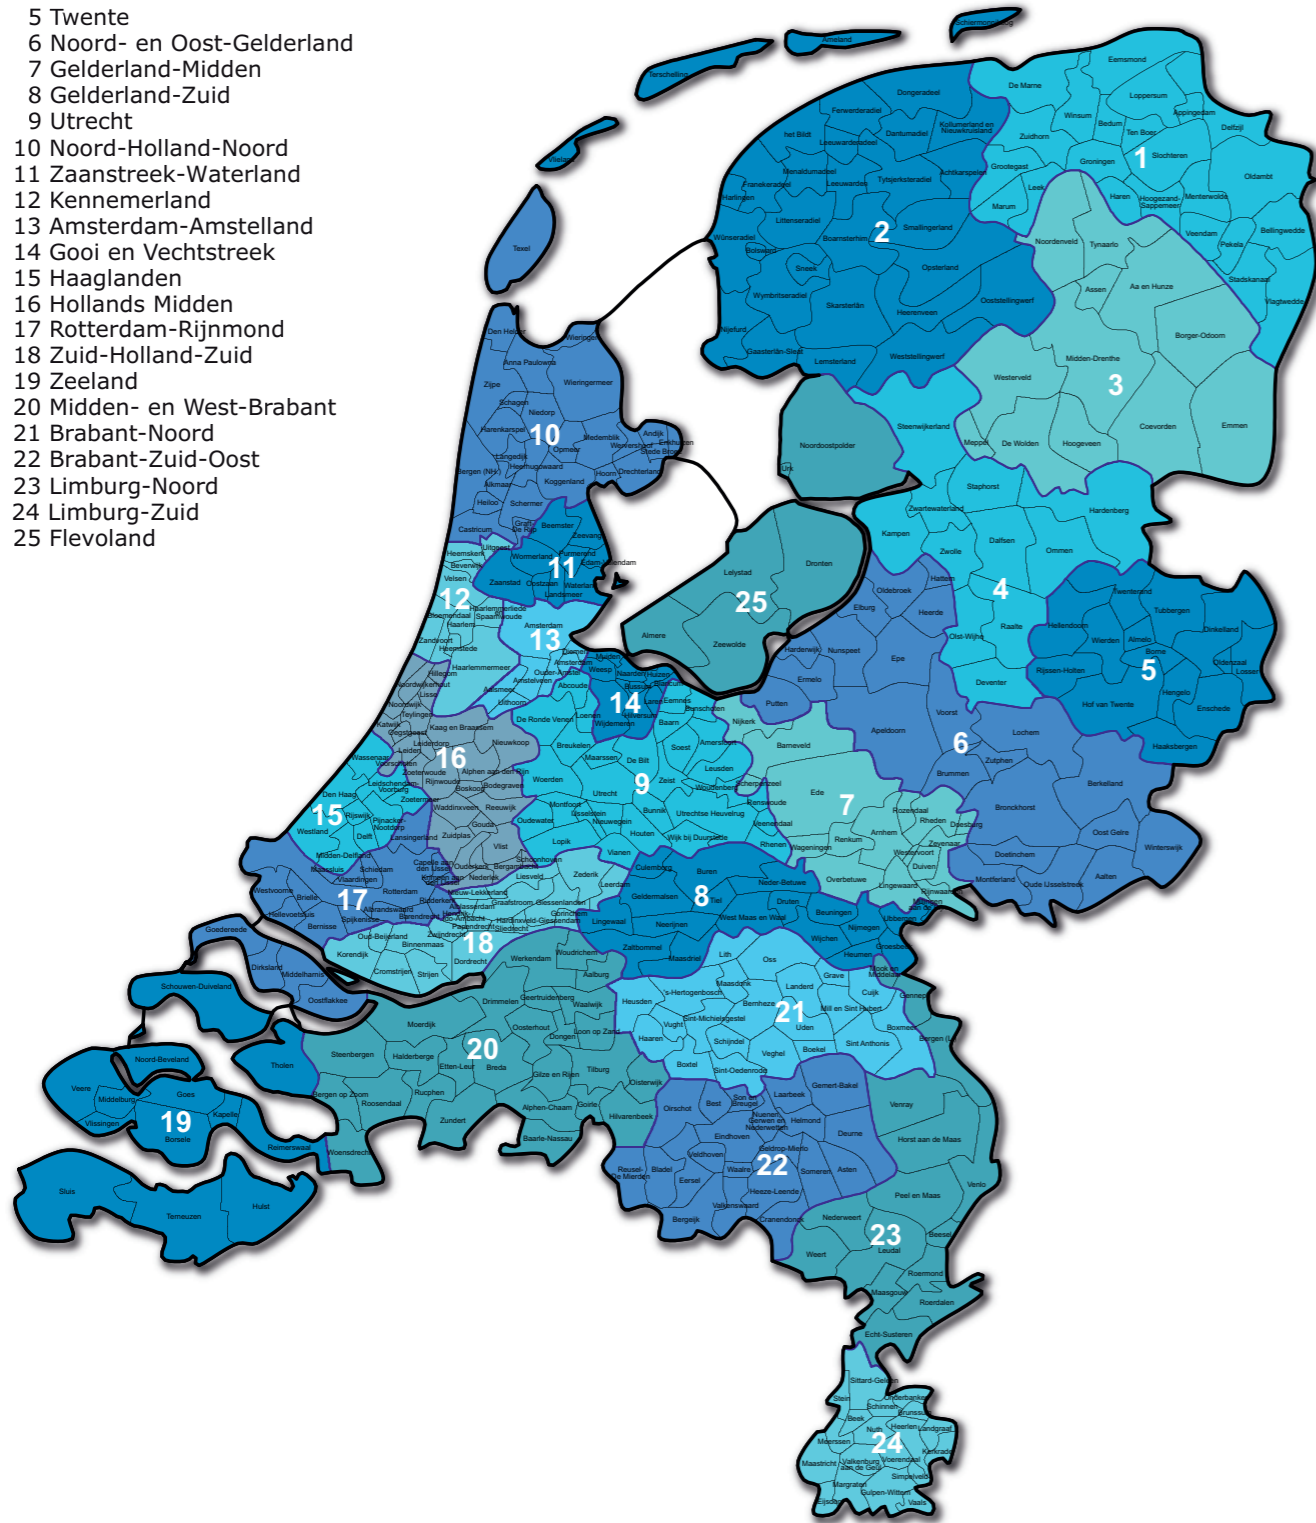

HUIDIGE SITUATIE

25 politieregio's

- 1 Groningen
- 2 Fryslân
- 3 Drenthe
- 4 IJsselland
- 5 Twente
- 6 Noord- en Oost-Gelderland
- 7 Gelderland-Midden
- 8 Gelderland-Zuid
- 9 Utrecht
- 10 Noord-Holland-Noord
- 11 Zaanstreek-Waterland
- 12 Kennemerland
- 13 Amsterdam-Amstelland
- 14 Gooi en Vechtstreek
- 15 Haaglanden
- 16 Hollands Midden
- 17 Rotterdam-Rijnmond
- 18 Zuid-Holland-Zuid
- 19 Zeeland
- 20 Midden- en West-Brabant
- 21 Brabant-Noord
- 22 Brabant-Zuid-Oost
- 23 Limburg-Noord
- 24 Limburg-Zuid
- 25 Flevoland

Bron: Ministerie van BZK

NIEUWE SITUATIE

1 politieregio met 10 gebieden

- 1 Noord-Nederland
- 2 Oost-Nederland
- 3 Flevoland-Utrecht
- 4 Noord-West-Holland
- 5 Amsterdam
- 6 Haaglanden
- 7 Rotterdam-Rijnmond
- 8 Zeeland - West-Brabant
- 9 Oost-Brabant
- 10 Limburg