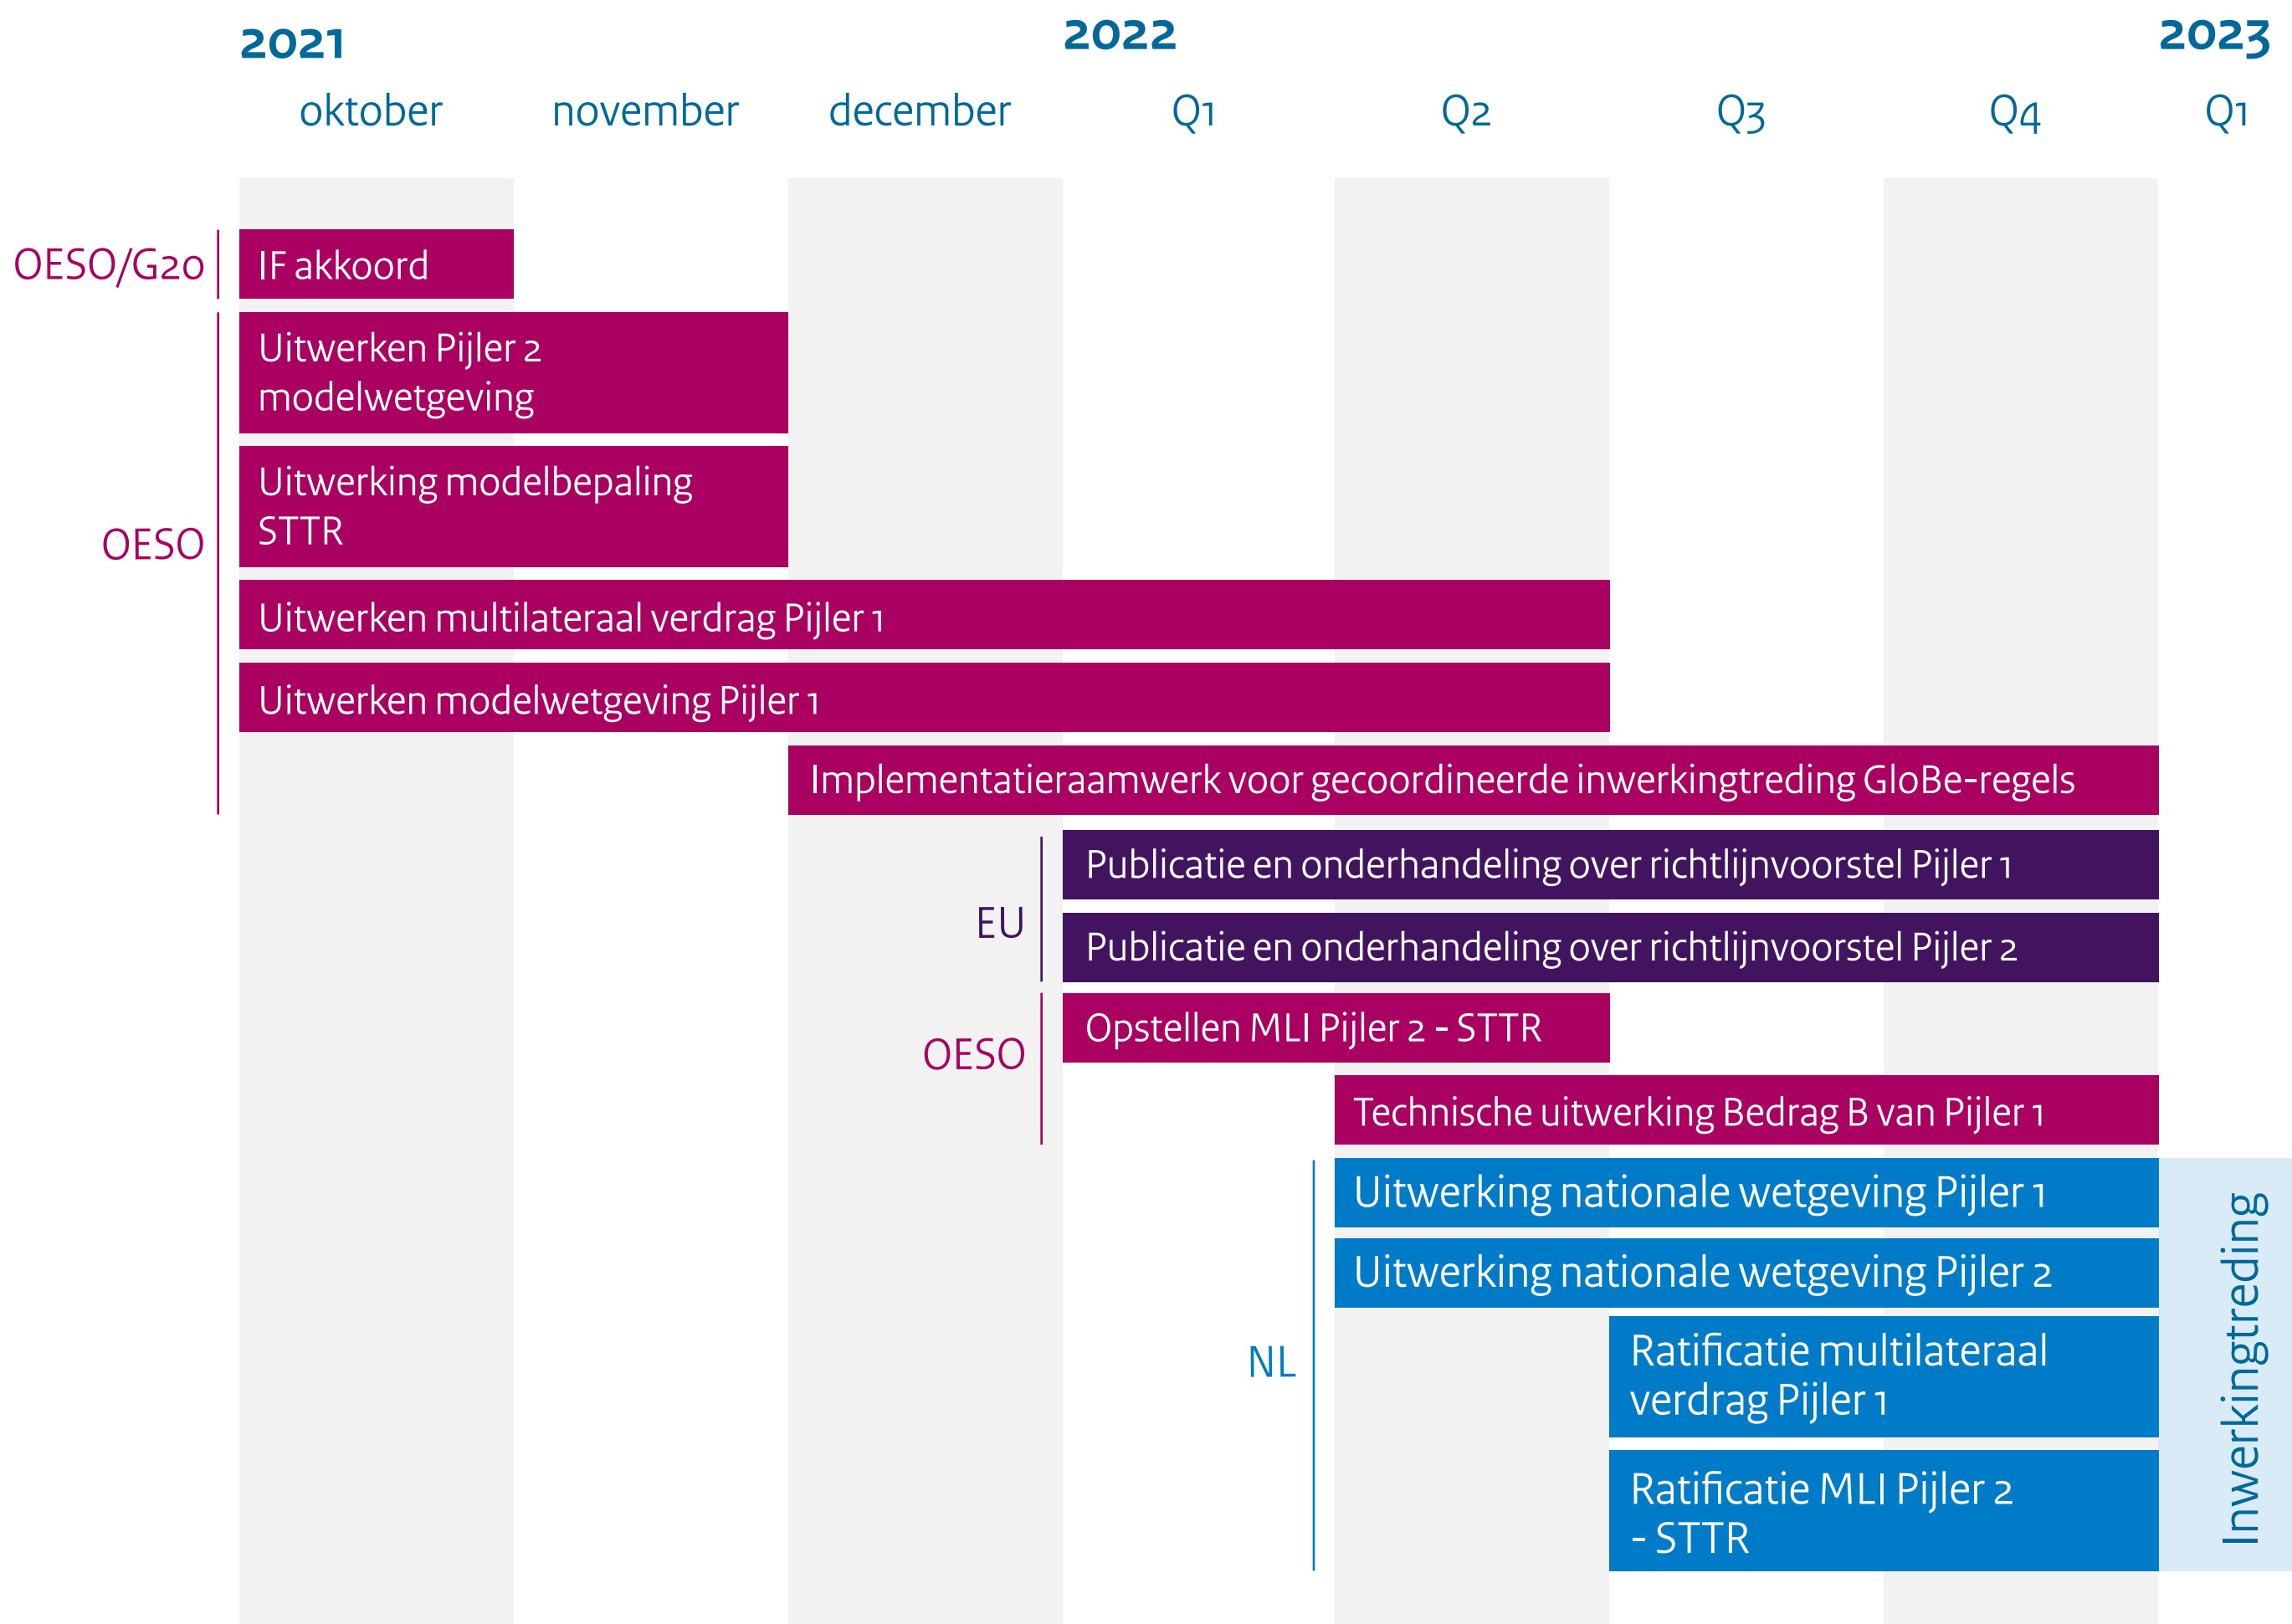

Tijdlijn vervolgstappen en inwerkingtreding Pijler 1 en 2

Deze tijdlijn is een inschatting van het traject obv de verwachtingen op dit moment. Uiteraard is de uiteindelijke planning afhankelijk van verschillende factoren.