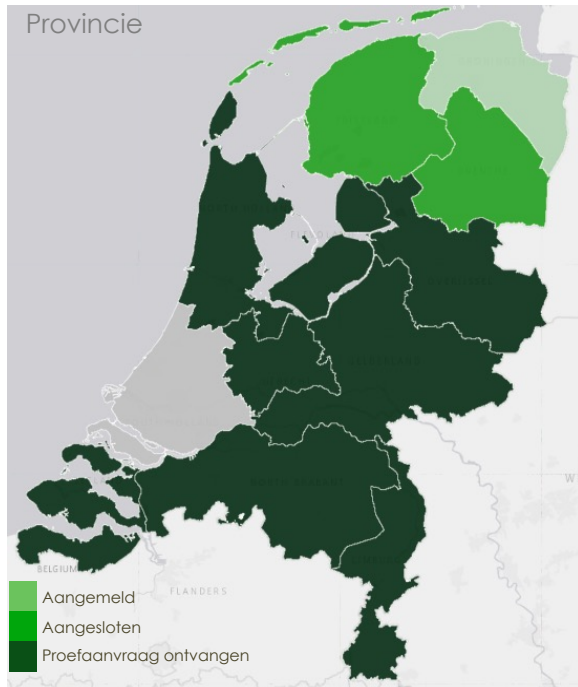

# Aanmelding, Aansluiting, Ontvangst & Publicatie

Voortgangsoverzicht  
December 2021

# 1. Het kunnen ontvangen van een aanvraag of melding

	Aangemeld		Aangesloten		Ontvangen	
	Deze maand	Toename	Deze maand	Toename	Deze maand	Toename
Rijk (n=10)	8	-	7	-	7	-
Provincie (n=12)	11	+1	10	-	8	+1
Waterschap (n=21)	21	-	19	-	18	-
Gemeente (n=352)	347	-	302	+5	298	+10