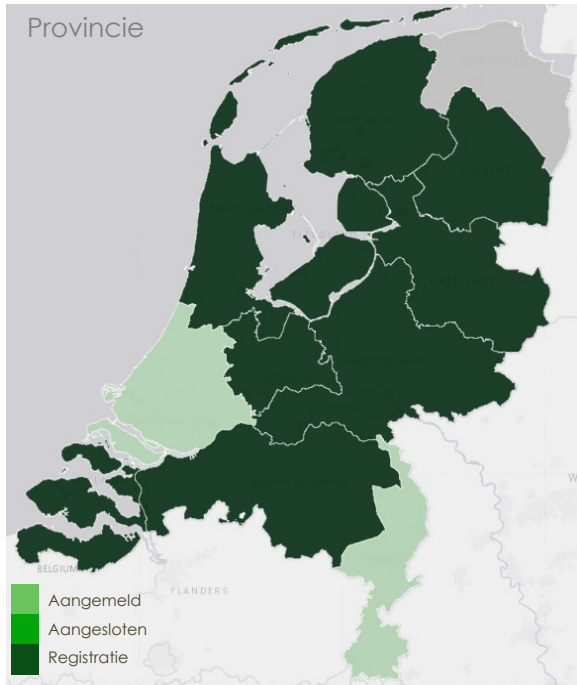

3. Het kunnen registreren van vragenbomen

	Aangemeld		Aangesloten		Registratie	
	Deze maand	Toename	Deze maand	Toename	Deze maand	Toename
Rijk (n=7)	0	-	-	-	-	-
Provincie (n=12)	11	+1	9	+1	9	+1
Waterschap (n=21)	20	-	19	-	19	-
Gemeente (n=352)	327	+2	288	+5	288	+5

Aansluiting: Er is een correct werkende beveiligde technische verbinding tussen het DSO (Digitaal Stelsel Omgevingswet) en de ICT-omgeving van de overheidsorganisatie gelegd.

Registratie: Een aangesloten overheidsorganisatie heeft met toepasbare regels vragenbomen voor het Omgevingsloket geregistreerd.