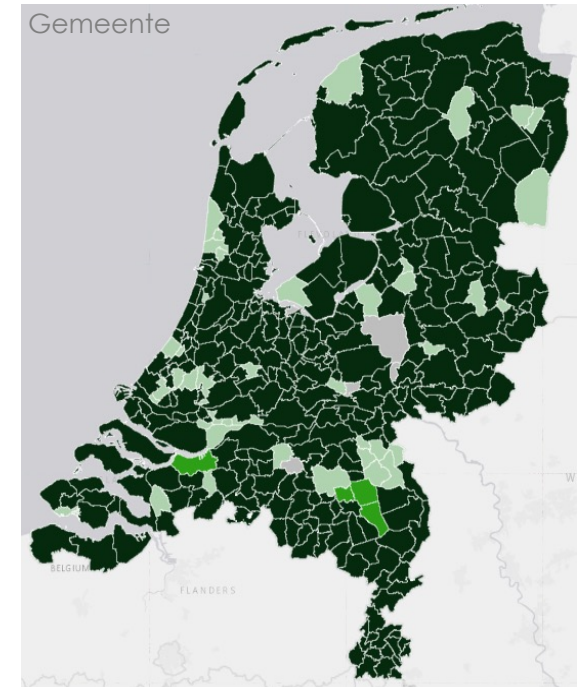

# Aanmelding, Aansluiting, Ontvangst & Publicatie

Voortgangsoverzicht  
December 2021

# 1. Het kunnen ontvangen van een aanvraag of melding

	Aangemeld		Aangesloten		Ontvangen	
	Deze maand	Toename	Deze maand	Toename	Deze maand	Toename
Rijk (n=10)	8	-	7	-	7	-
Provincie (n=12)	11	+1	10	-	8	+1
Waterschap (n=21)	21	-	19	-	18	-
Gemeente (n=352)	347	-	302	+5	298	+10