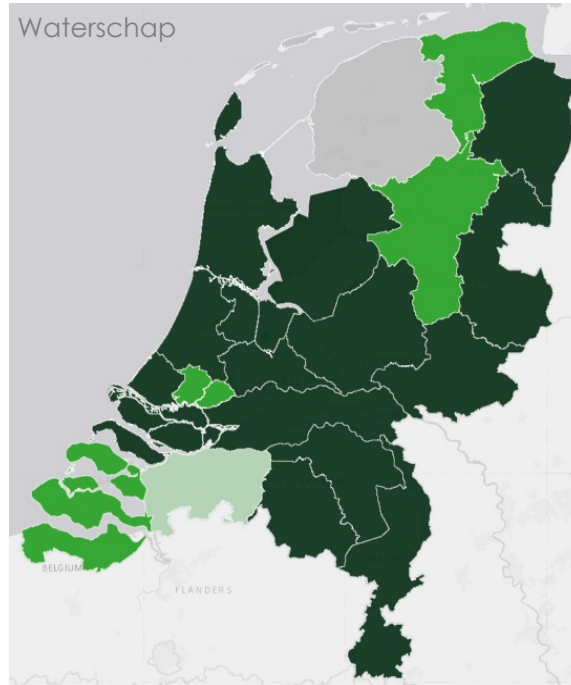

2. Het kunnen publiceren van omgevingswetbesluiten

	Aangemeld		Aangesloten		Publicatie	
	Deze maand	Toename	Deze maand	Toename	Deze maand	Toename
Rijk (n=6)	6	-	6	-	6	-
Provincie (n=12)	12	-	12	-	9	-
Waterschap (n=21)	20	-	19	-	15	+3
Gemeente (n=352)	334	-	310	+6	105	+27

Aansluiting: Er is een correct werkende beveiligde technische verbinding tussen het DSO (Digitaal Stelsel Omgevingswet) en de ICT-omgeving van de overheidsorganisatie gelegd.

Publicatie: Een aangesloten overheidsorganisatie heeft een omgevingswetbesluit gepubliceerd in de Landelijke voorziening bekendmaken en beschikbaar stellen (LVBB)