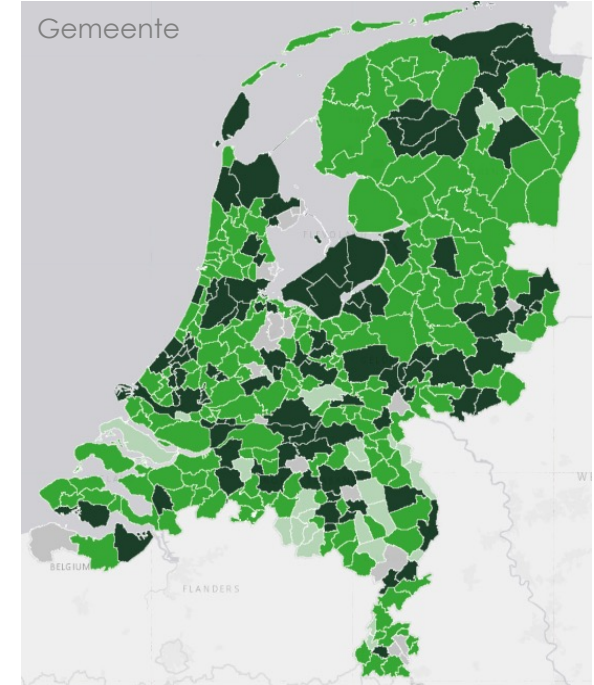

2. Het kunnen publiceren van omgevingswetbesluiten

	Aangemeld		Aangesloten		Publicatie	
	Deze maand	Toename	Deze maand	Toename	Deze maand	Toename
Rijk (n=6)	6	-	6	-	6	-
Provincie (n=12)	12	-	12	-	9	-
Waterschap (n=21)	20	-	19	-	15	+3
Gemeente (n=352)	334	-	310	+6	105	+27

Aansluiting: Er is een correct werkende beveiligde technische verbinding tussen het DSO (Digitaal Stelsel Omgevingswet) en de ICT-omgeving van de overheidsorganisatie gelegd.

Publicatie: Een aangesloten overheidsorganisatie heeft een omgevingswetbesluit gepubliceerd in de Landelijke voorziening bekendmaken en beschikbaar stellen (LVBB)