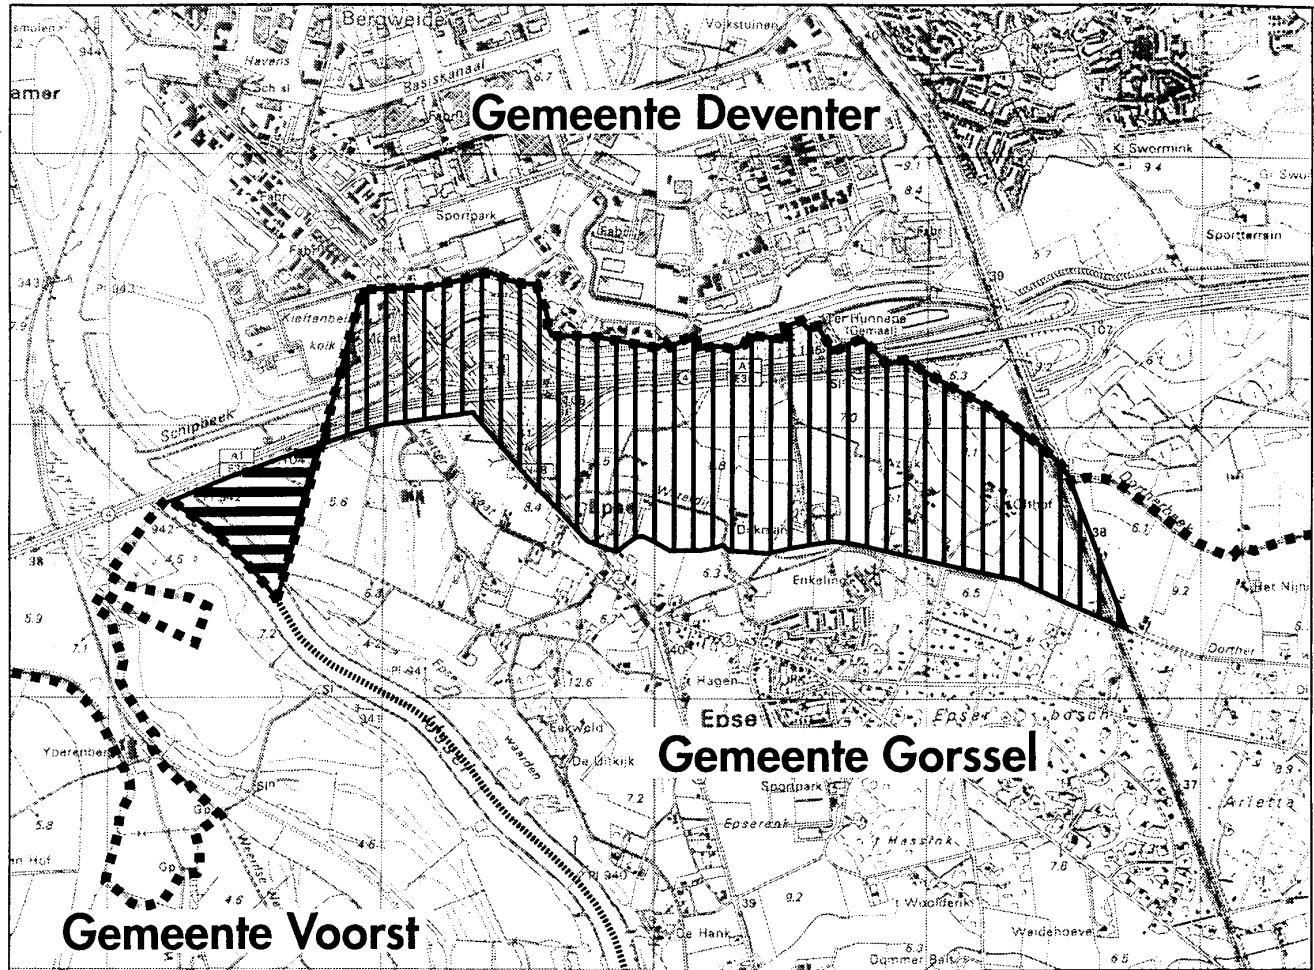

Kaart genoemd in artikel 1 van het wetsvoorstel tot wijziging van de grens tussen gemeenten Deventer en Gorssel, tevens provinciegrens tussen Overijssel en Gelderland

LEGENDA

- Gebied van Gorssel naar Deventer
- Gebied van Deventer naar Gorssel
- Nieuwe provinciegrens / tevens gemeentegrens
- Huidige gemeentegrens
- Huidige provinciegrens / tevens gemeentegrens