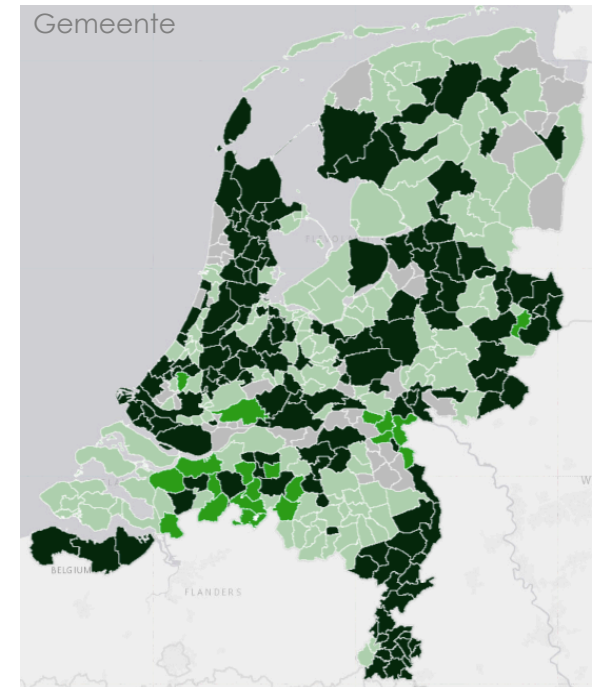

# Aanmelding, Aansluiting, Ontvangst & Publicatie

Voortgangsoverzicht  
Januari 2021

# 1. Het kunnen ontvangen van een aanvraag of melding

	Aangemeld		Aangesloten		Ontvangen	
	Deze maand	Toename	Deze maand	Toename	Deze maand	Toename
Rijk (n=10)	10	-	6	-	5	-
Provincie (n=12)	11	-	6	-	4	-
Waterschap (n=21)	21	-	16	-	14	-
Gemeente (n=352)	311	+5	170	+14	150	+11