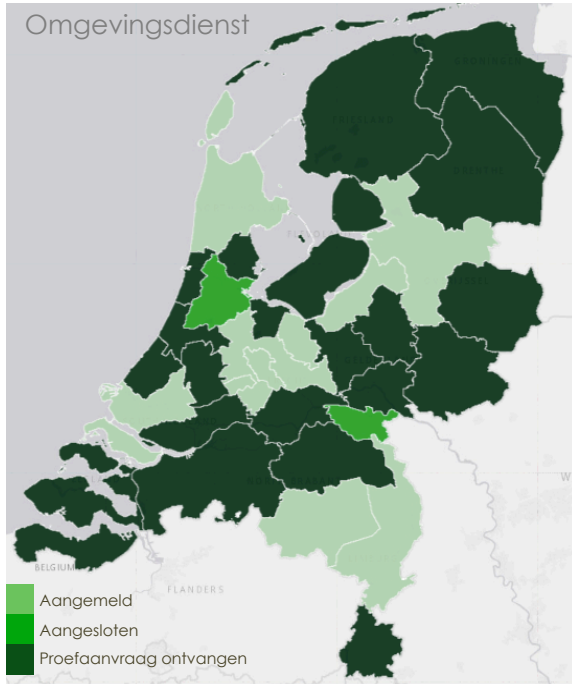

1. Het kunnen ontvangen van een aanvraag of melding

	Aangemeld		Aangesloten		Ontvangen	
	Deze maand	Toename	Deze maand	Toename	Deze maand	Toename
Omgevingsdienst (n=29)	29	-	21	+1	19	-

Aansluiting: Er is een correct werkende beveiligde technische verbinding tussen het DSO (Digitaal Stelsel Omgevingswet) en de ICT-omgeving van de overheidsorganisatie gelegd.

Ontvangen: Een aangesloten overheidsorganisatie kan een (proef)aanvraag of melding ontvangen en verwerken.