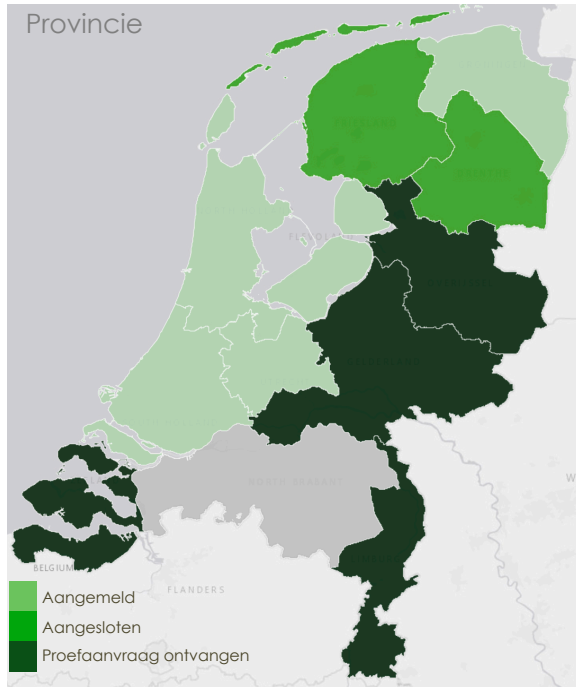

# Aanmelding, Aansluiting, Ontvangst & Publicatie

Voortgangsoverzicht  
Januari 2021

# 1. Het kunnen ontvangen van een aanvraag of melding

	Aangemeld		Aangesloten		Ontvangen	
	Deze maand	Toename	Deze maand	Toename	Deze maand	Toename
Rijk (n=10)	10	-	6	-	5	-
Provincie (n=12)	11	-	6	-	4	-
Waterschap (n=21)	21	-	16	-	14	-
Gemeente (n=352)	311	+5	170	+14	150	+11