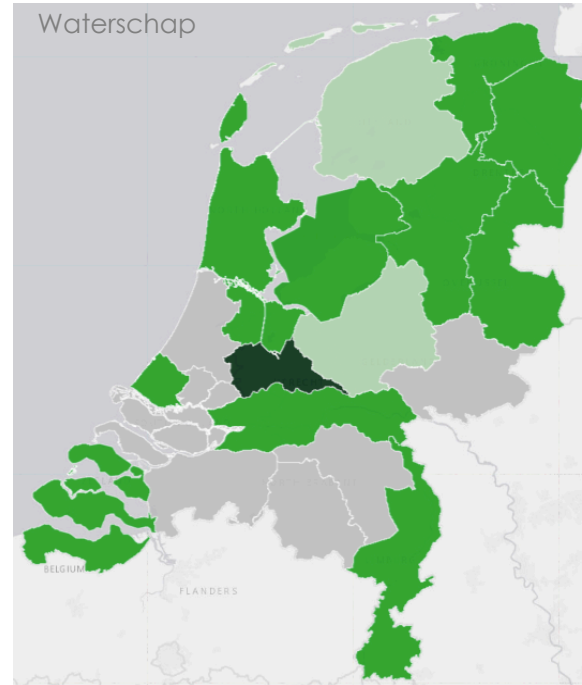

2. Het kunnen publiceren van omgevingswetbesluiten

	Aangemeld		Aangesloten		Publicatie	
	Deze maand	Toename	Deze maand	Toename	Deze maand	Toename
Rijk (n=6)	6	-	6	-	6	-
Provincie (n=12)	11	-	9	-	-	-
Waterschap (n=21)	14	+1	12	+1	1	-
Gemeente (n=352)	255	+21	144	+27	3	+2

Aansluiting: Er is een correct werkende beveiligde technische verbinding tussen het DSO (Digitaal Stelsel Omgevingswet) en de ICT-omgeving van de overheidsorganisatie gelegd.

Publicatie: Een aangesloten overheidsorganisatie heeft een omgevingswetbesluit gepubliceerd in de Landelijke voorziening bekendmaken en beschikbaar stellen (LVBB)