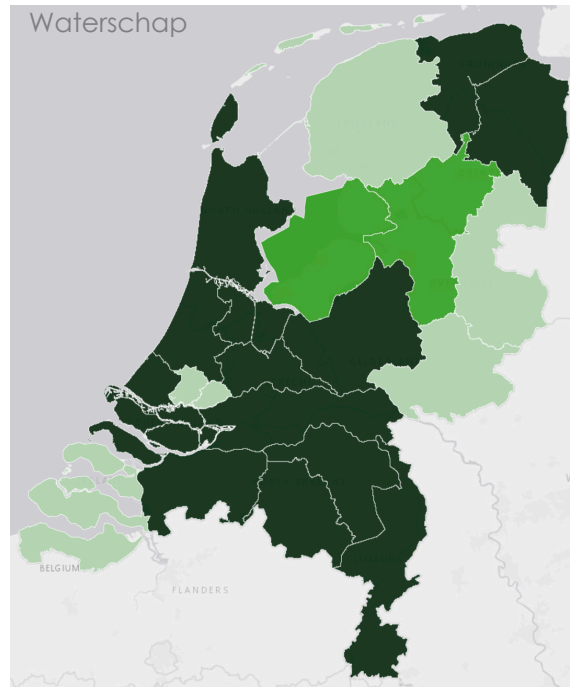

# Aanmelding, Aansluiting, Ontvangst & Publicatie

Voortgangsoverzicht  
Januari 2021

# 1. Het kunnen ontvangen van een aanvraag of melding

	Aangemeld		Aangesloten		Ontvangen	
	Deze maand	Toename	Deze maand	Toename	Deze maand	Toename
Rijk (n=10)	10	-	6	-	5	-
Provincie (n=12)	11	-	6	-	4	-
Waterschap (n=21)	21	-	16	-	14	-
Gemeente (n=352)	311	+5	170	+14	150	+11