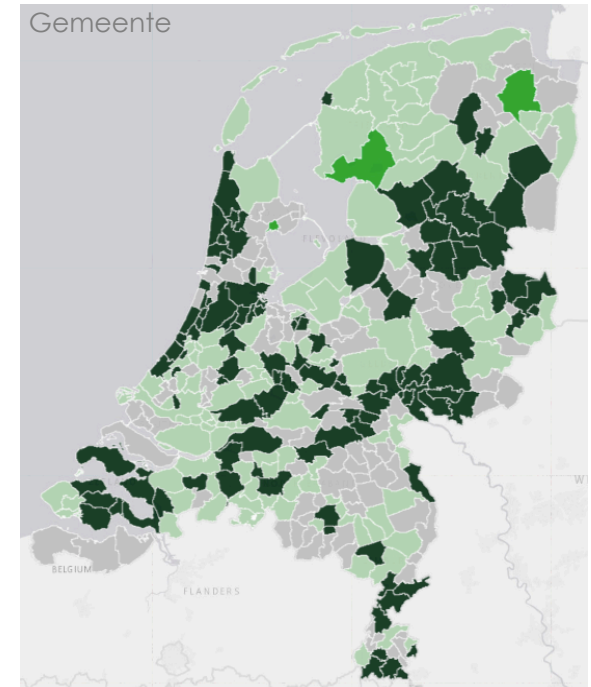

3. Het kunnen registreren van vragenbomen

	Aangemeld		Aangesloten		Registratie	
	Deze maand	Toename	Deze maand	Toename	Deze maand	Toename
Rijk (n=7)	7	-	-	-	-	-
Provincie (n=12)	5	-	4	-	4	-
Waterschap (n=21)	15	+1	12	+1	12	+1
Gemeente (n=352)	242	+14	120	+25	117	+25

Aansluiting: Er is een correct werkende beveiligde technische verbinding tussen het DSO (Digitaal Stelsel Omgevingswet) en de ICT-omgeving van de overheidsorganisatie gelegd.

Registratie: Een aangesloten overheidsorganisatie heeft met toepasbare regels vragenbomen voor het Omgevingsloket geregistreerd.