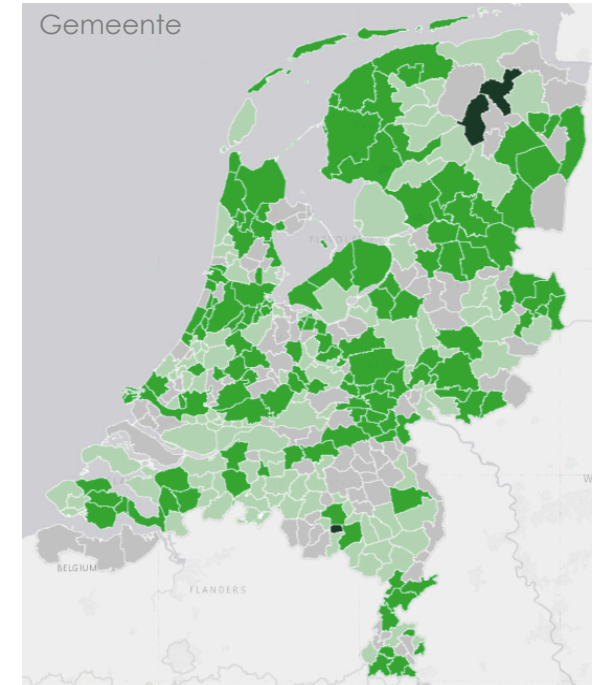

2. Het kunnen publiceren van omgevingswetbesluiten

	Aangemeld		Aangesloten		Publicatie	
	Deze maand	Toename	Deze maand	Toename	Deze maand	Toename
Rijk (n=6)	6	-	6	-	6	-
Provincie (n=12)	11	-	9	-	-	-
Waterschap (n=21)	14	+1	12	+1	1	-
Gemeente (n=352)	255	+21	144	+27	3	+2

Aansluiting: Er is een correct werkende beveiligde technische verbinding tussen het DSO (Digitaal Stelsel Omgevingswet) en de ICT-omgeving van de overheidsorganisatie gelegd.

Publicatie: Een aangesloten overheidsorganisatie heeft een omgevingswetbesluit gepubliceerd in de Landelijke voorziening bekendmaken en beschikbaar stellen (LVBB)