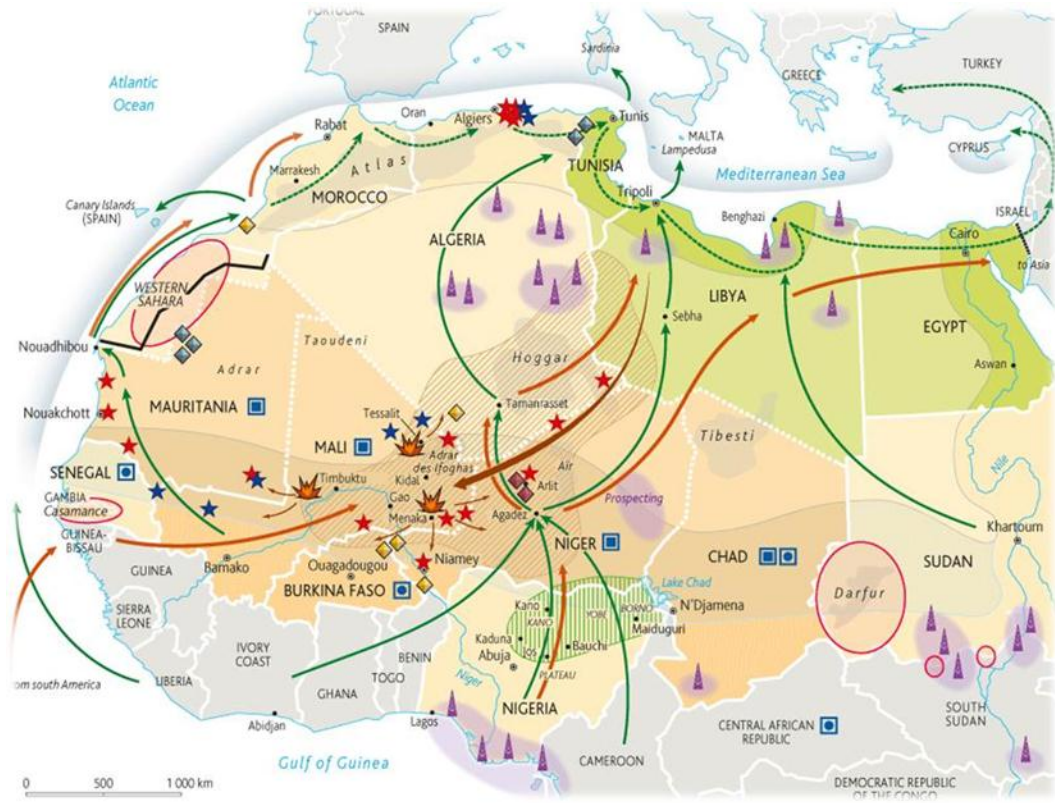

Sahel

Map No. 4231 UNITED NATIONS
October 2004

Department of Peacekeeping Operations
Cartographic Section

- Verdreven dictators
- Zwakke staten
- Grensconflicten
- Gas- en/of oliereserves
- Uranium er Goud
- Migratieroutes
- Smokkelroutes
- Poreuze grenzen
- Toureg populatie
- Toureg rebellie
- Wapenstroom uit Libië
- Vluchtelingen
- Boko Haram
- Moord/ontvoering door AQIM 2007-2011