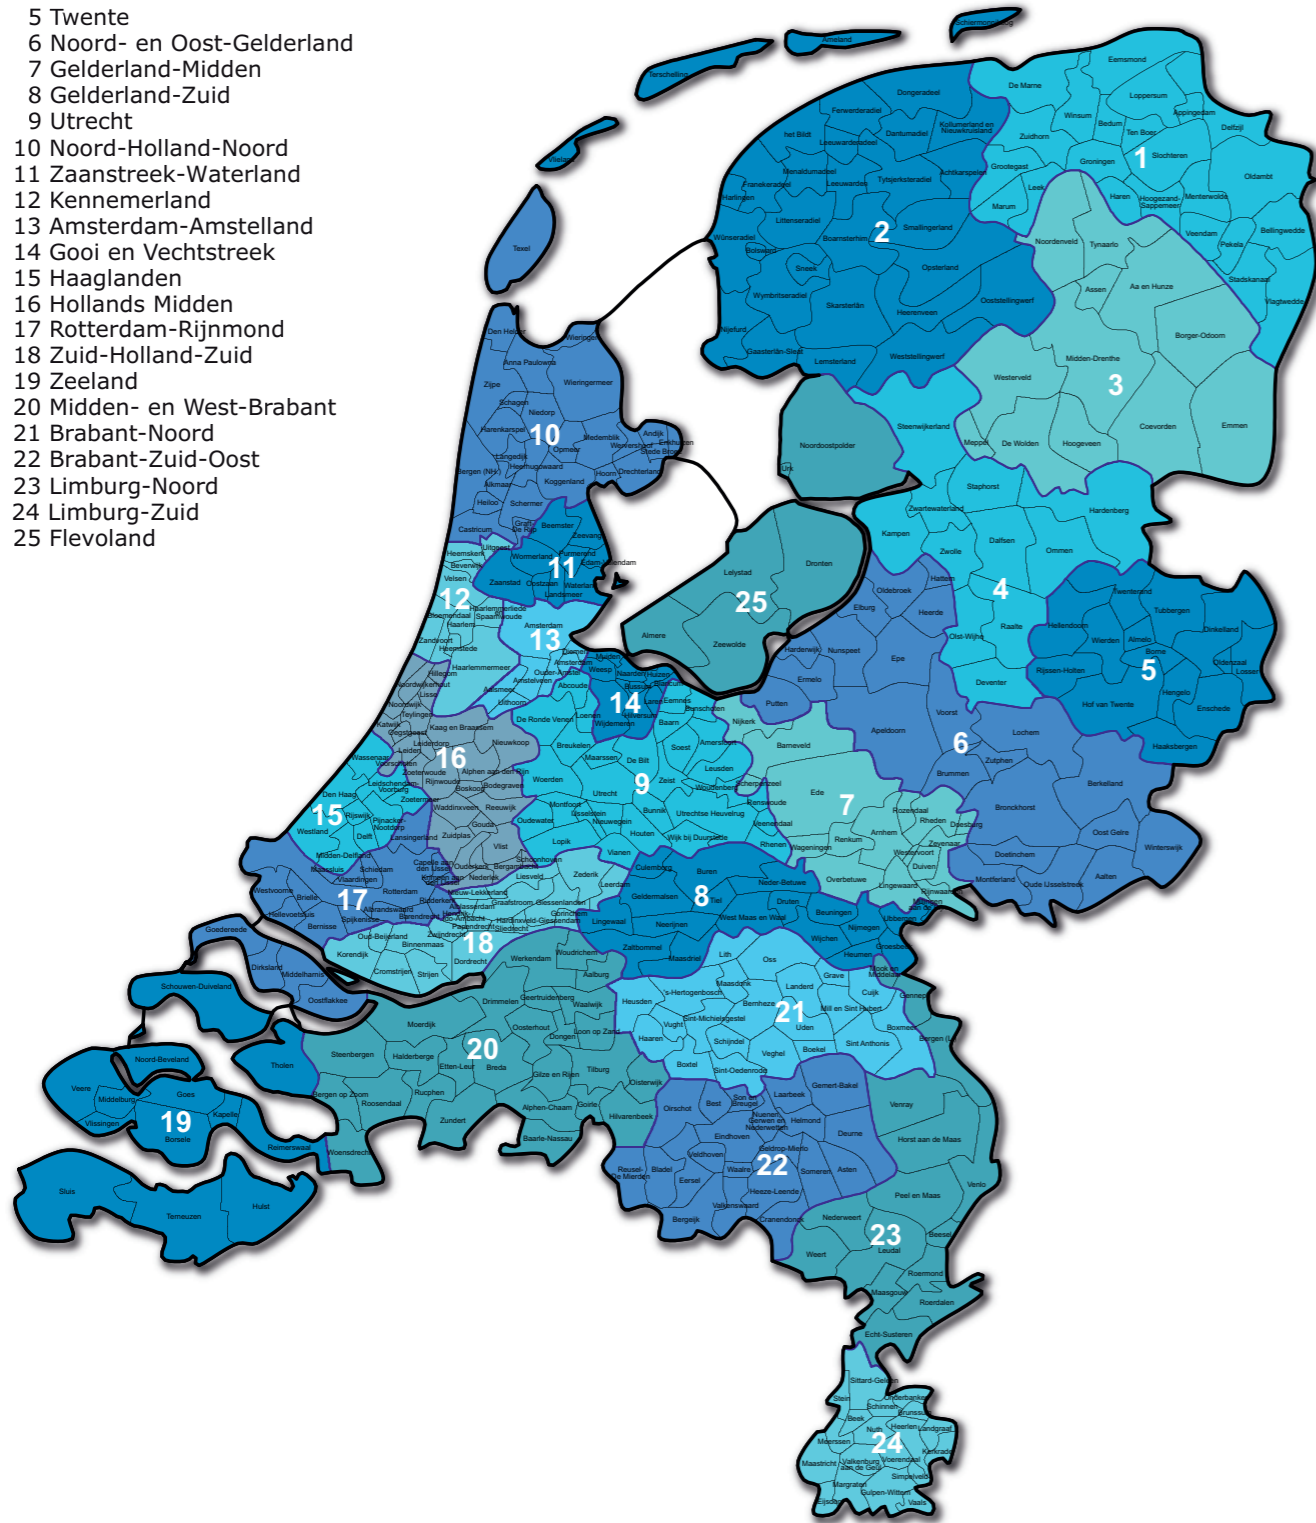

## HUIDIGE SITUATIE

# 25 politieregio's

- 1 Groningen
- 2 Fryslân
- 3 Drenthe
- 4 IJsselland
- 5 Twente
- 6 Noord- en Oost-Gelderland
- 7 Gelderland-Midden
- 8 Gelderland-Zuid
- 9 Utrecht
- 10 Noord-Holland-Noord
- 11 Zaanstreek-Waterland
- 12 Kennemerland
- 13 Amsterdam-Amstelland
- 14 Gooi en Vechtstreek
- 15 Haaglanden
- 16 Hollands Midden
- 17 Rotterdam-Rijnmond
- 18 Zuid-Holland-Zuid
- 19 Zeeland
- 20 Midden- en West-Brabant
- 21 Brabant-Noord
- 22 Brabant-Zuid-Oost
- 23 Limburg-Noord
- 24 Limburg-Zuid
- 25 Flevoland

# 1 politieregio met 10 gebieden

- 1 Noord-Nederland
- 2 Oost-Nederland
- 3 Flevoland-Utrecht
- 4 Noord-West-Holland
- 5 Amsterdam
- 6 Haaglanden
- 7 Rotterdam-Rijnmond
- 8 Zeeland - West-Brabant
- 9 Oost-Brabant
- 10 Limburg