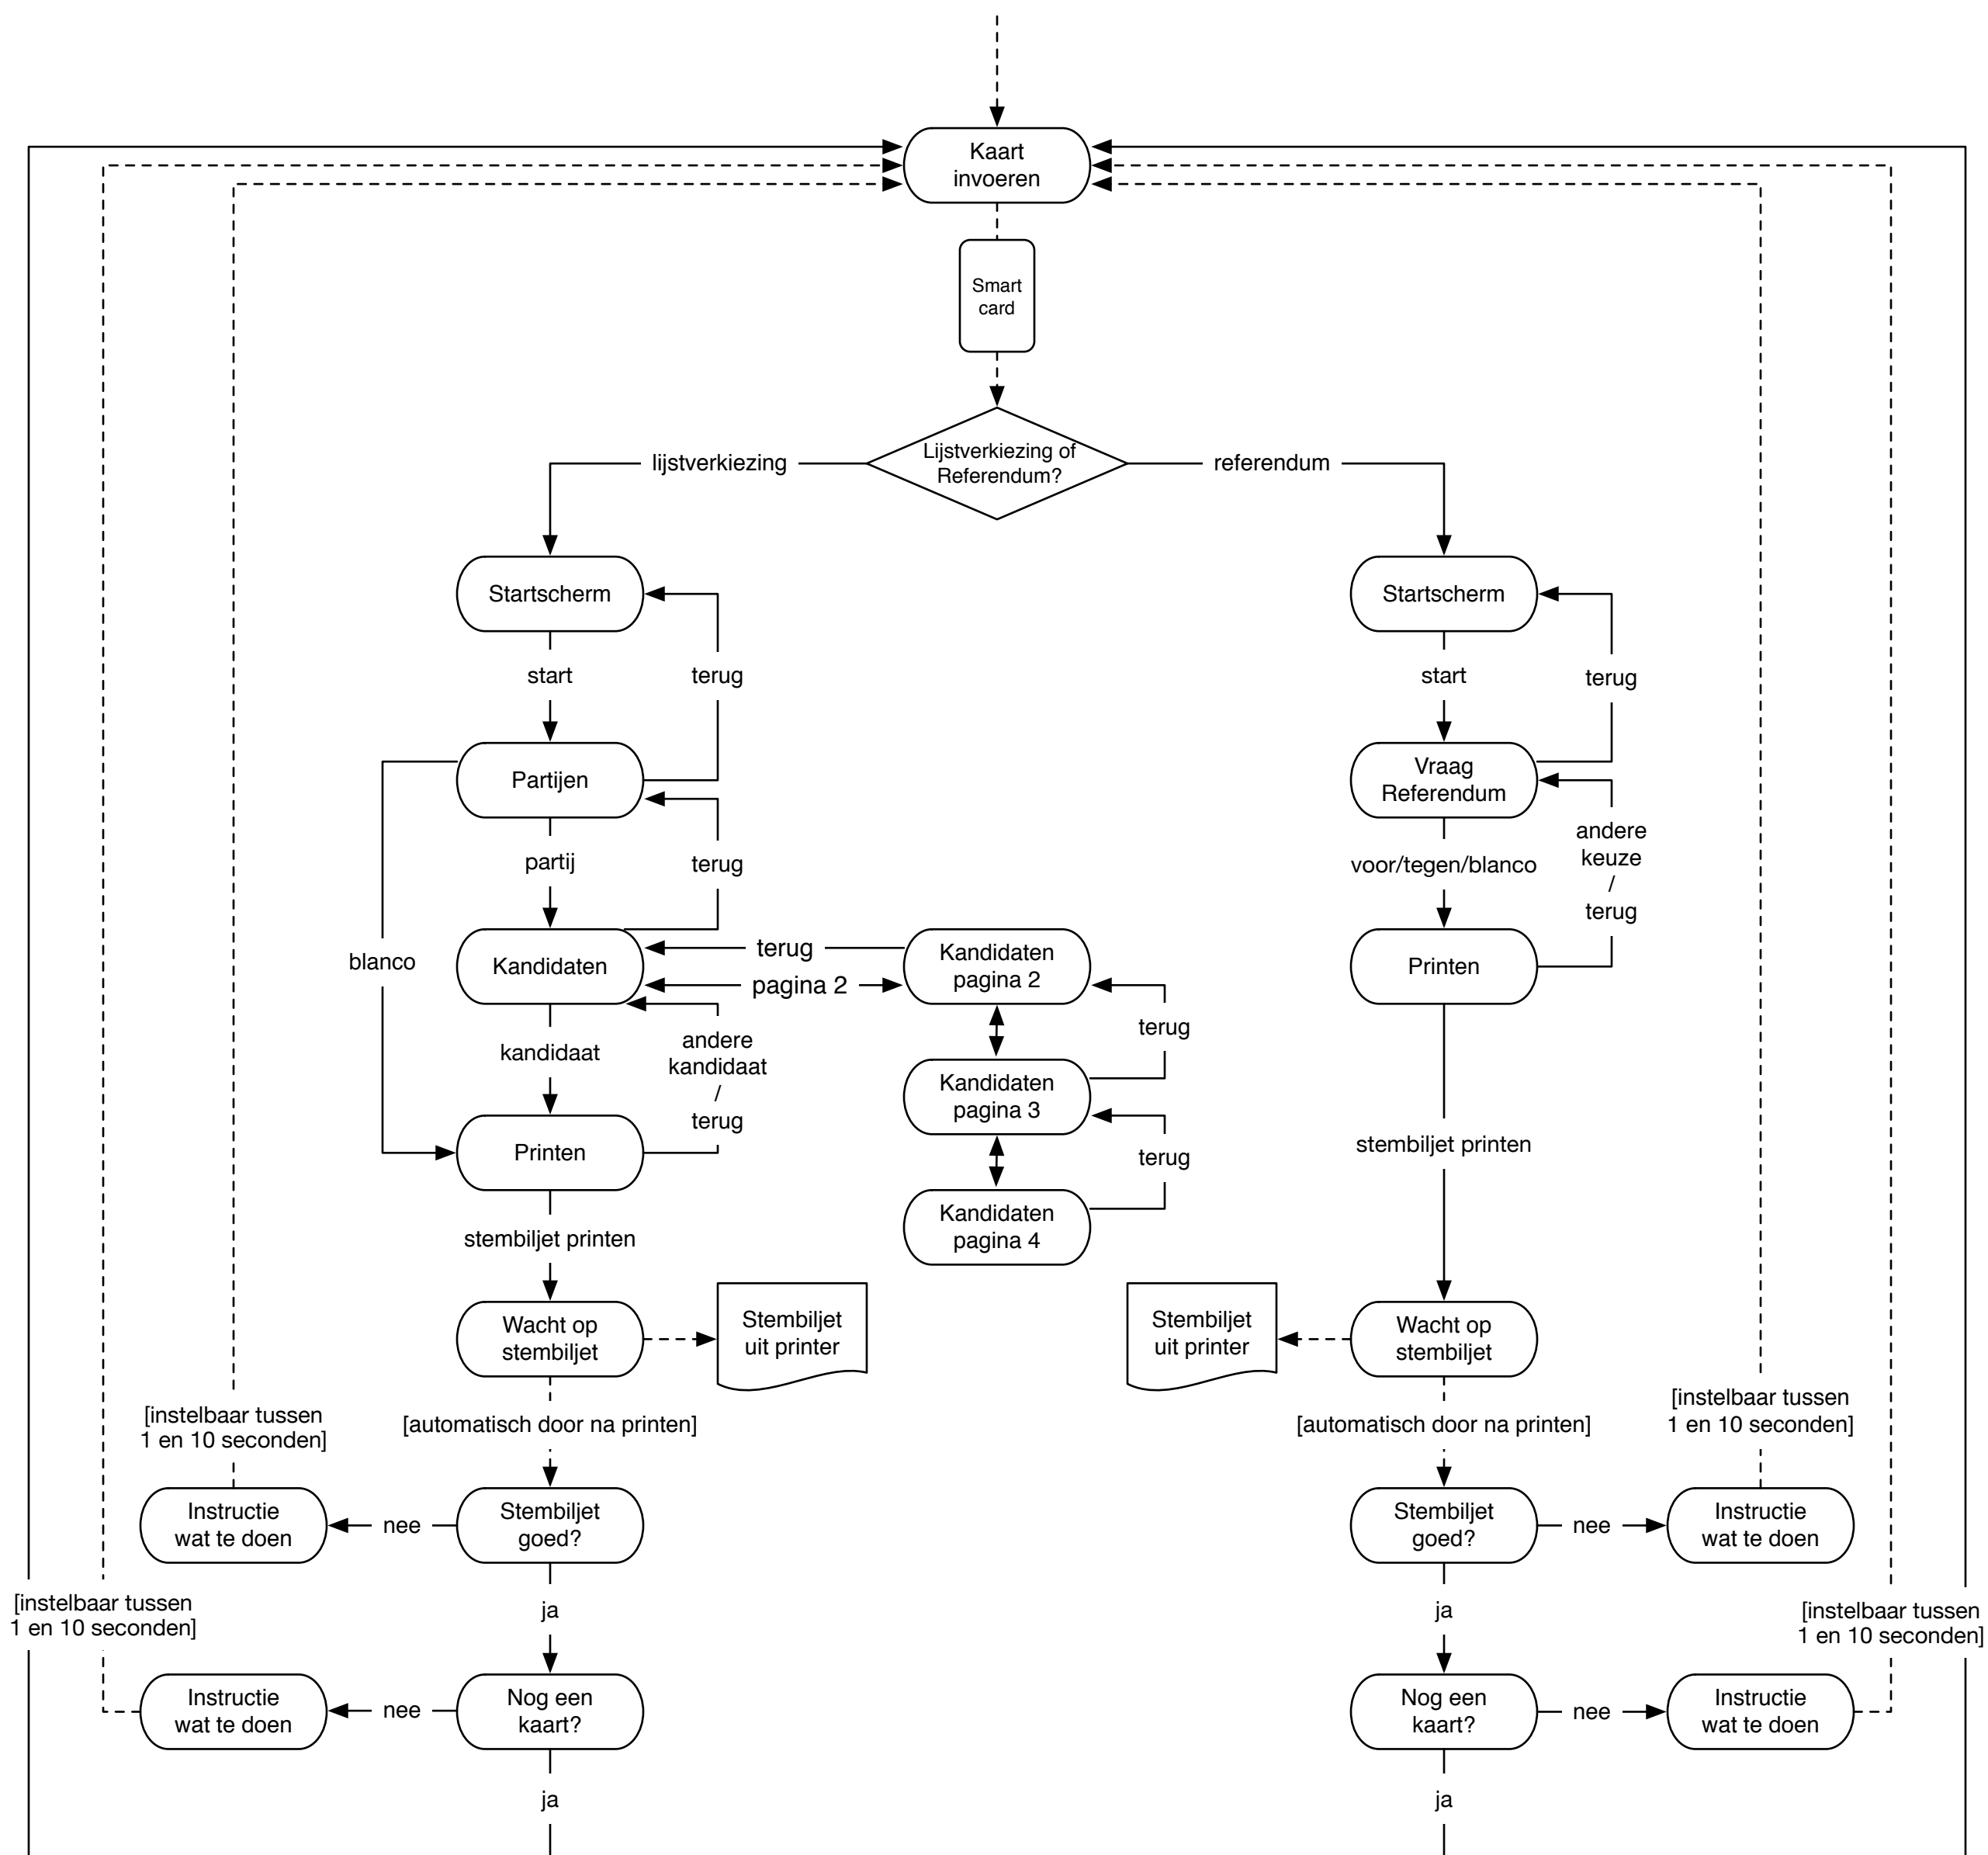

Keuzeprocess Stemprinter 2016

V18
19 januari 2016

- actie door gebruiker van het systeem
- - - actie door stemprinter
- scherm
- bevestiging in voorgaand scherm
- ▭ stembiljet
- ◇ keuze door de stemprinter