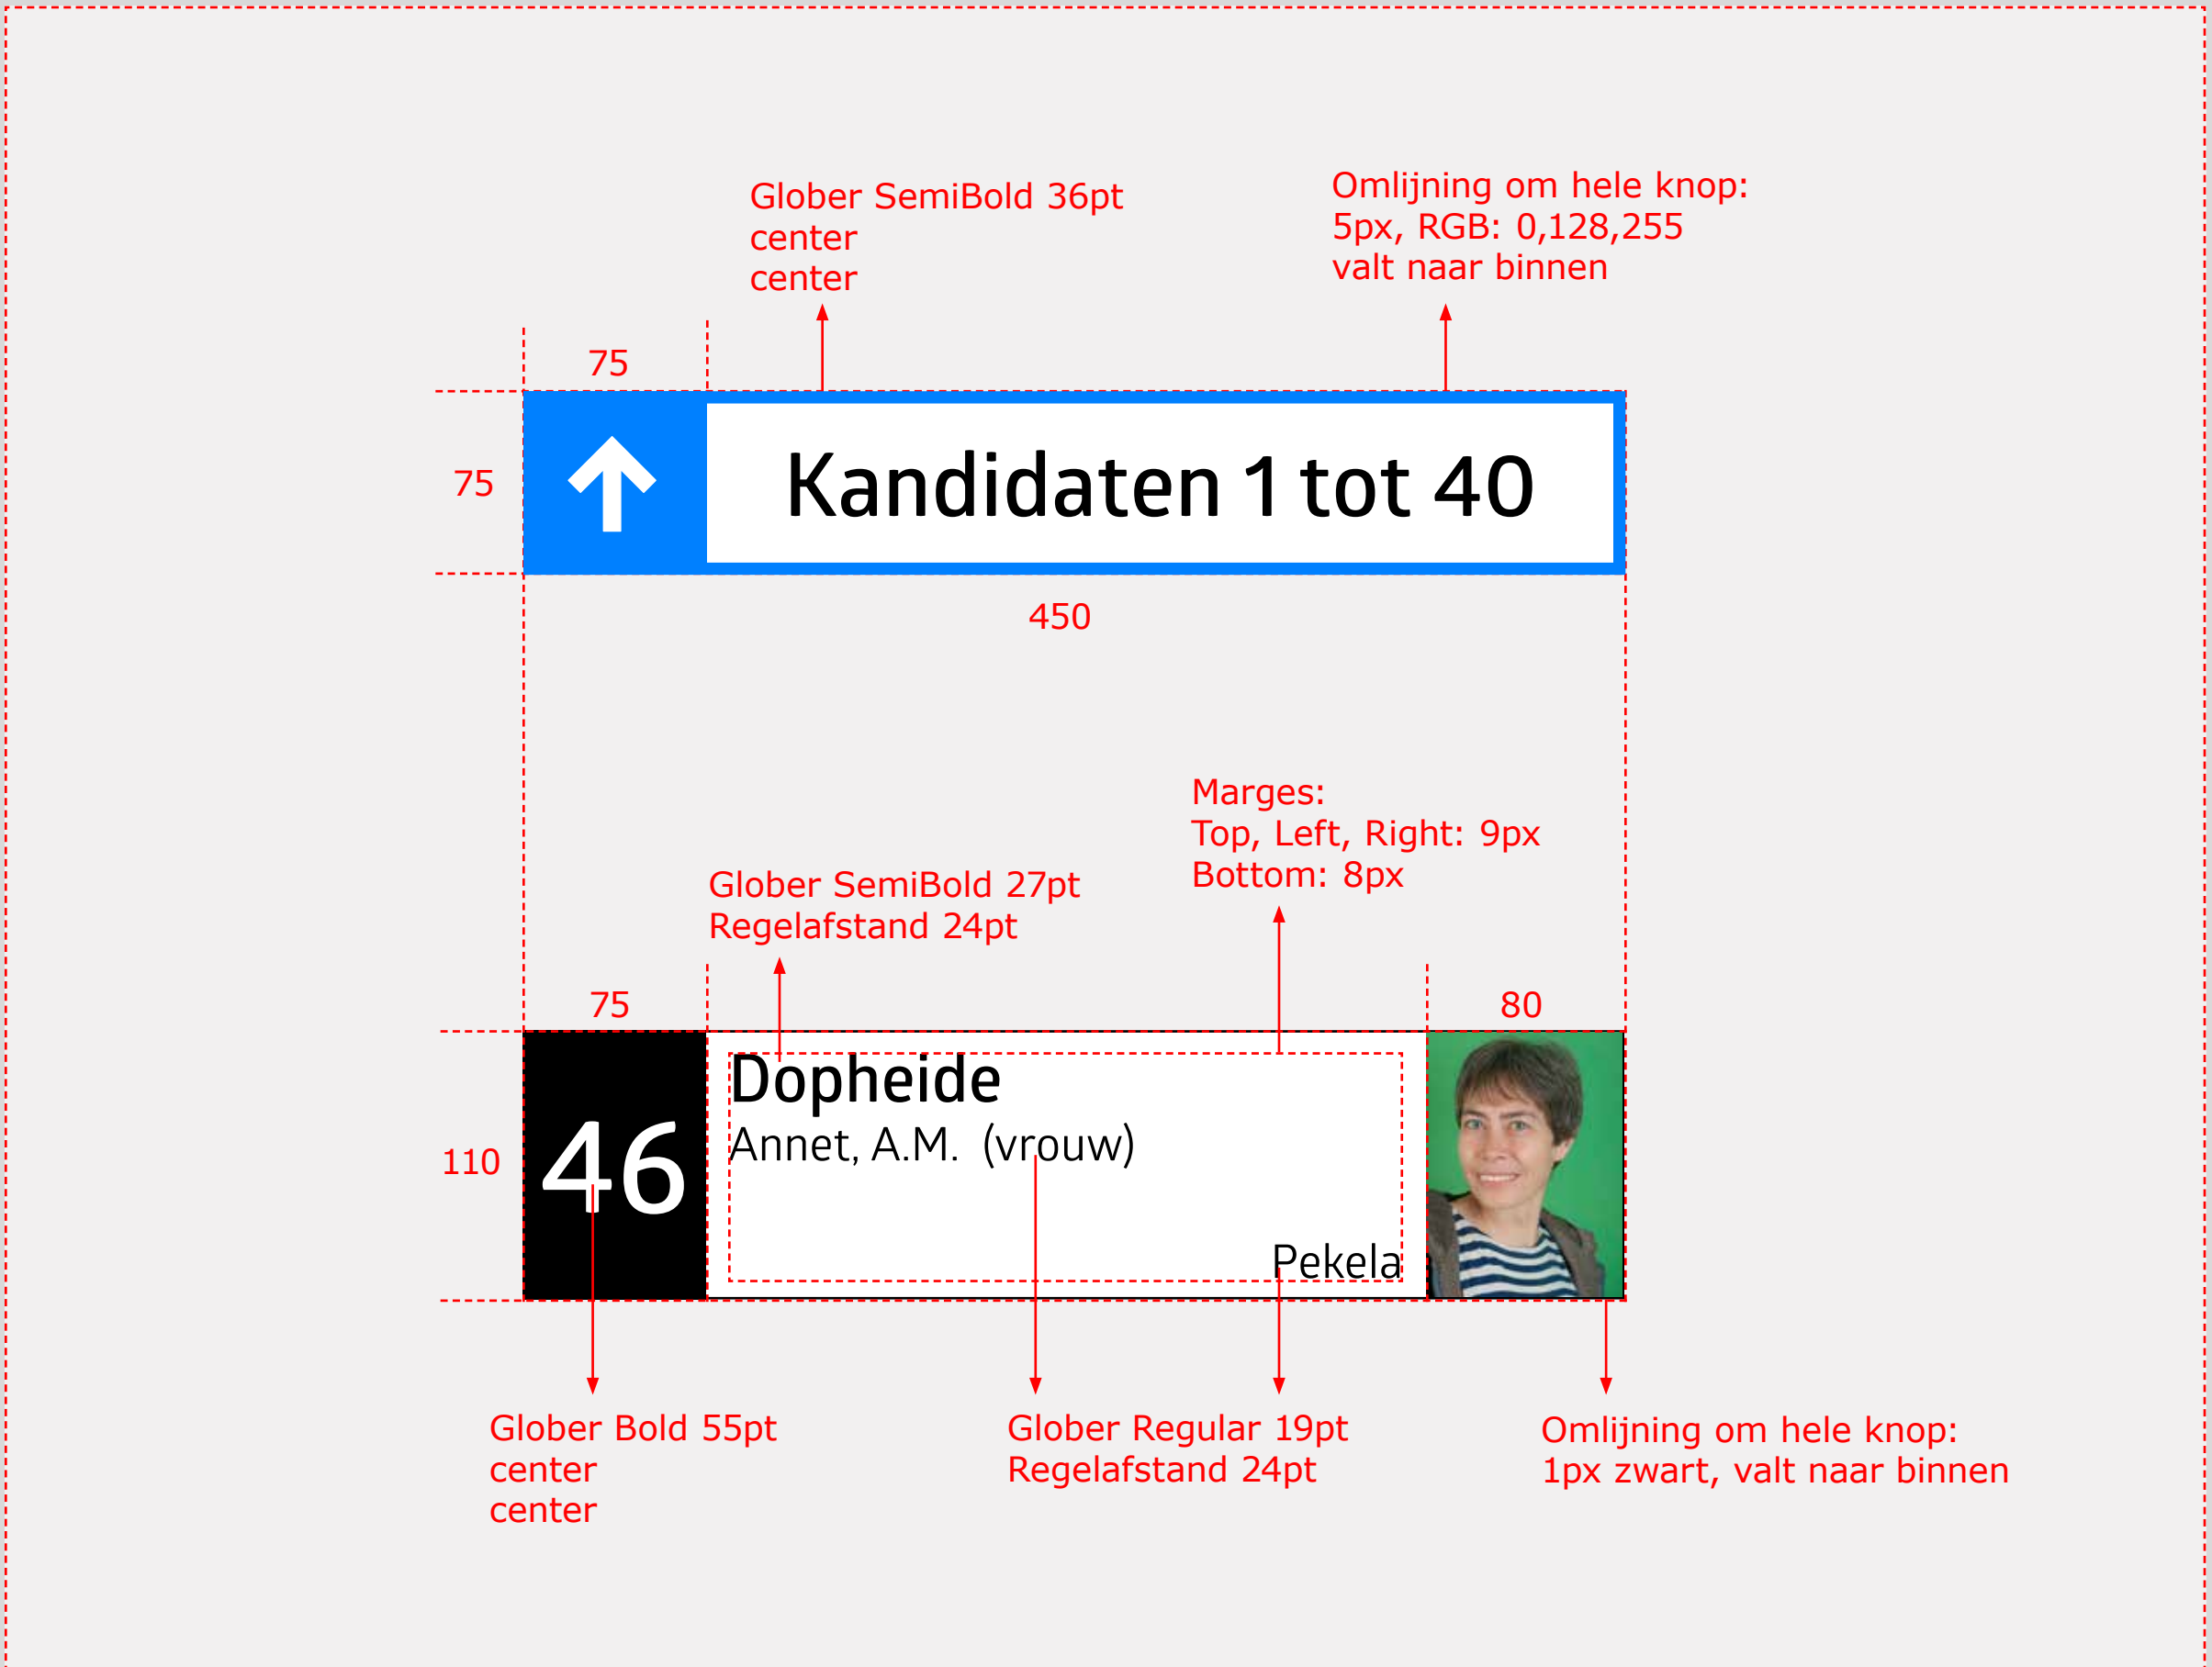

46 **Dopheide**
Annet, A.M. (vrouw)
Pekela 

47 **Vlijtig Liesje**
Jan, J.G. (man)
Tilburg 

48 **Anjer**
Felicia, F. (vrouw)
Amsterdam 

49 **Gerbera**
Daan, D.K. (man)
Haarlem 

x 260
y 200
b 1400
h 550

y 332
x center