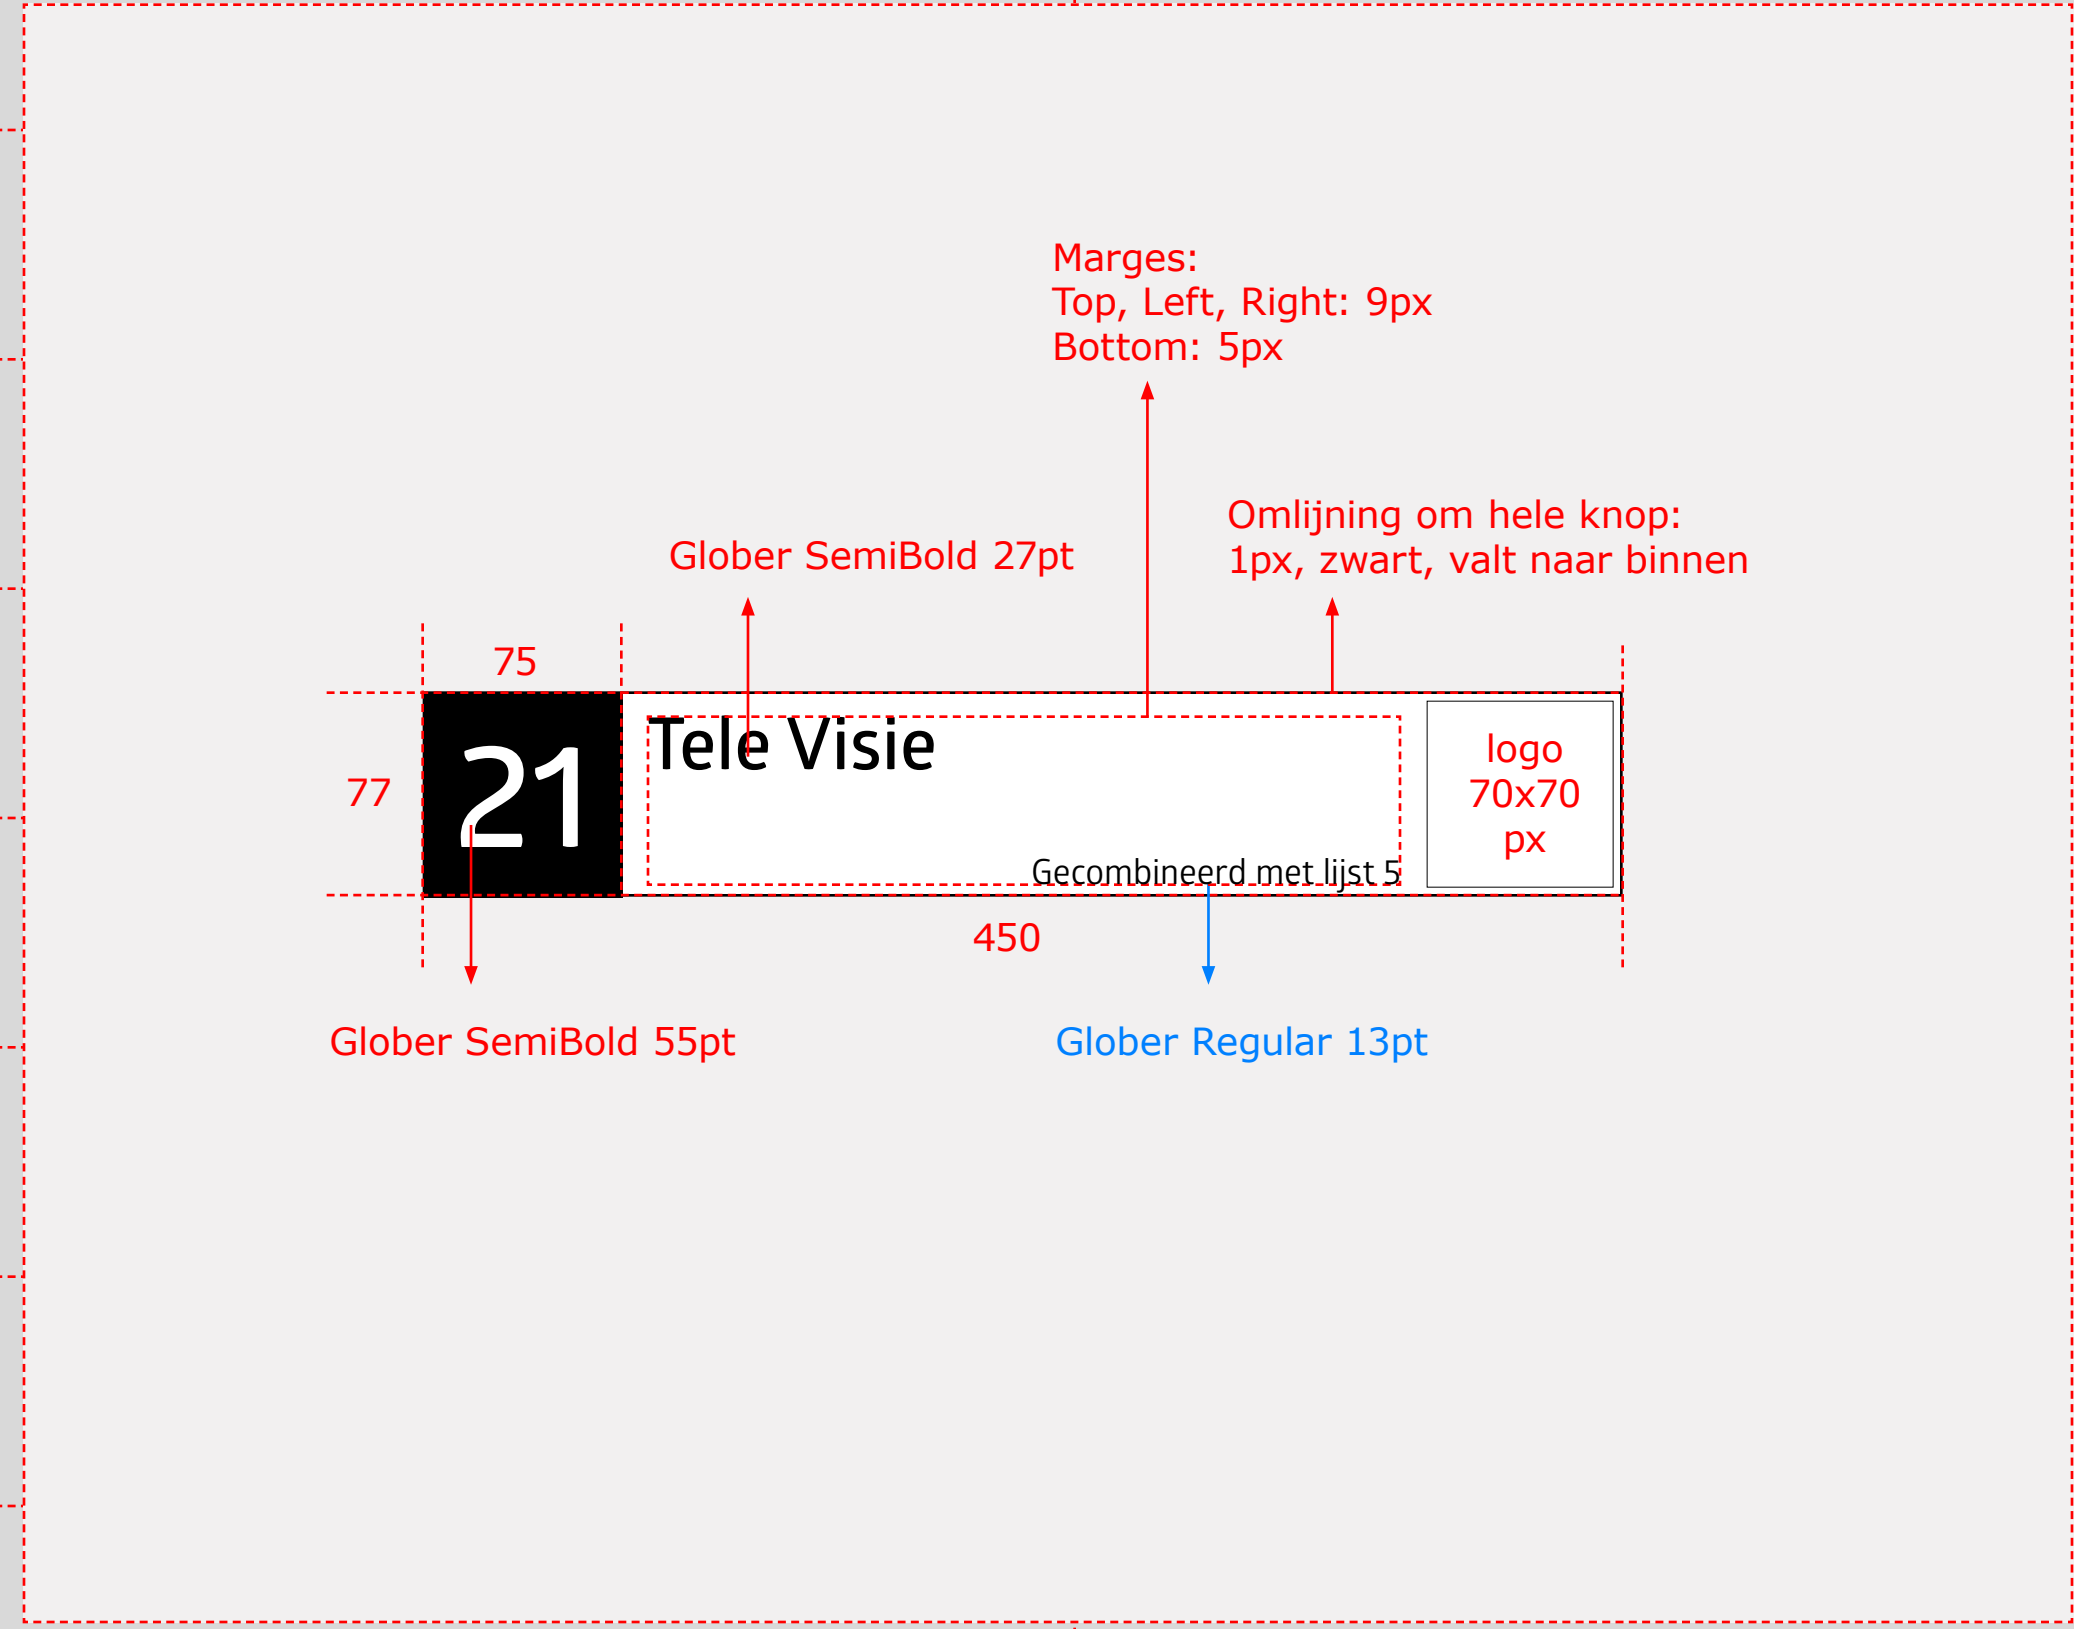

20 Fietspartij 

21 Tele Visie 

Blanco

Zolang een knop wordt ingedrukt
verschijnt er een semi-transparant
zwart vlak (30% zwart) over de knop.
Dit geldt voor alle knoppen.

Voorbeeld

Partij 3 Europese Weermannen