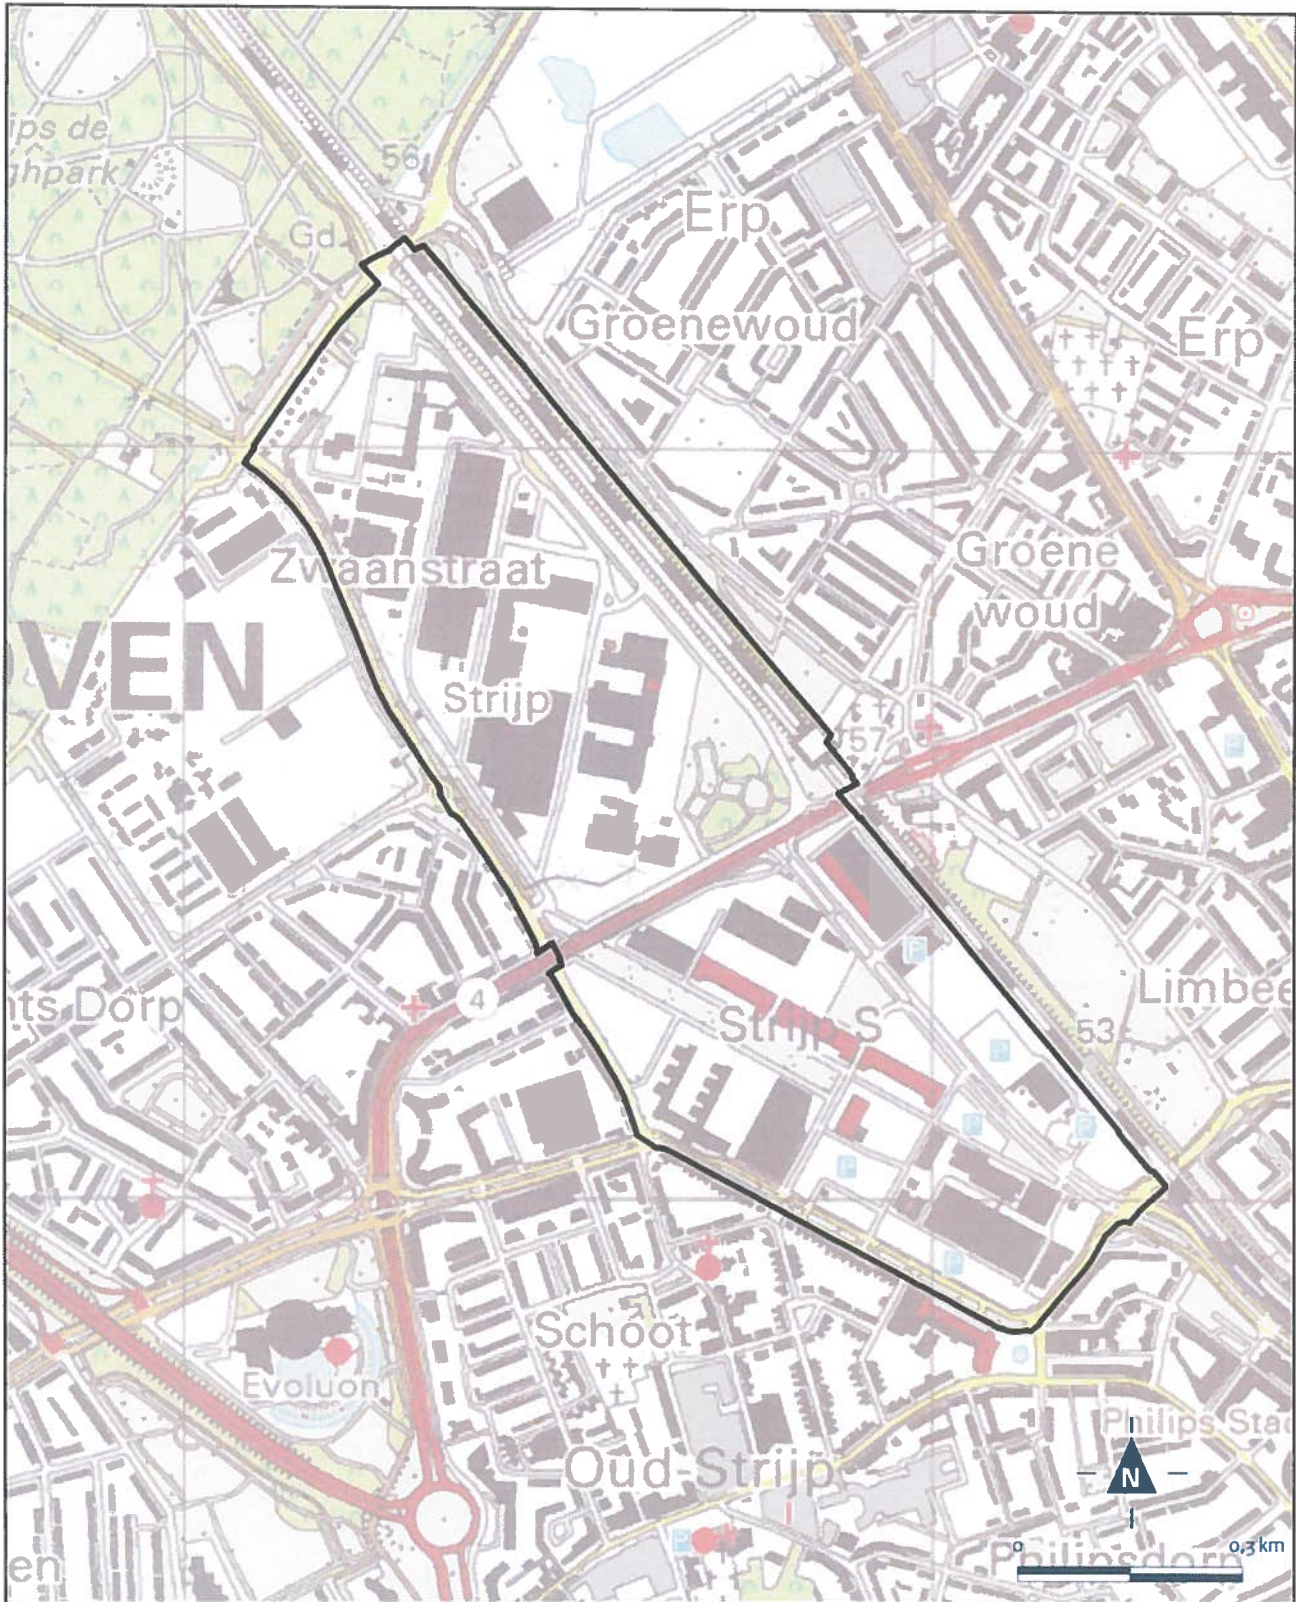

# Bijlage 137 bij Besluit uitvoering Crisis- en Herstelwet

Kaart Leidschendam-Voorburg, Klein Plaspoelpolder

**Bijlage 138 bij Besluit uitvoering Crisis- en Herstelwet**

Kaart Eindhoven, Strijp S en Stijp T