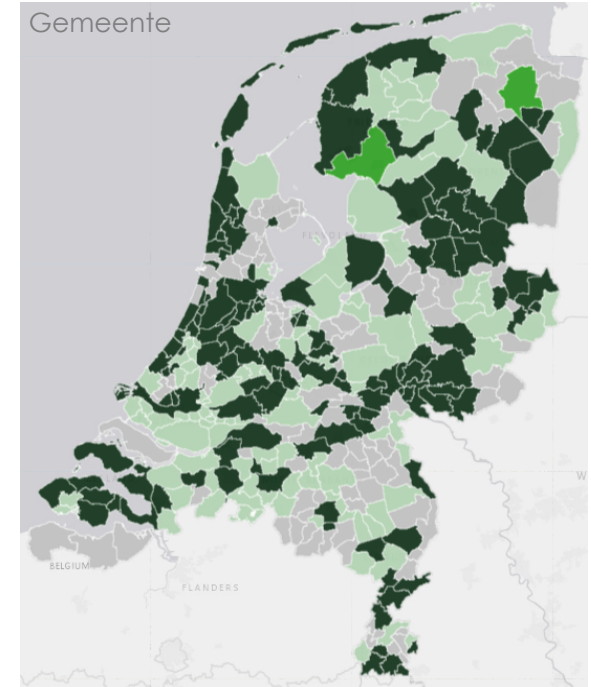

3. Het kunnen registreren van vragenbomen

	Aangemeld		Aangesloten		Registratie	
	Deze maand	Toename	Deze maand	Toename	Deze maand	Toename
Rijk (n=7)	7	-	-	-	-	-
Provincie (n=12)	6	+1	4	-	4	-
Waterschap (n=21)	15	-	12	-	12	-
Gemeente (n=352)	252	+10	144	+22	142	+25

Aansluiting: Er is een correct werkende beveiligde technische verbinding tussen het DSO (Digitaal Stelsel Omgevingswet) en de ICT-omgeving van de overheidsorganisatie gelegd.

Registratie: Een aangesloten overheidsorganisatie heeft met toepasbare regels vragenbomen voor het Omgevingsloket geregistreerd.