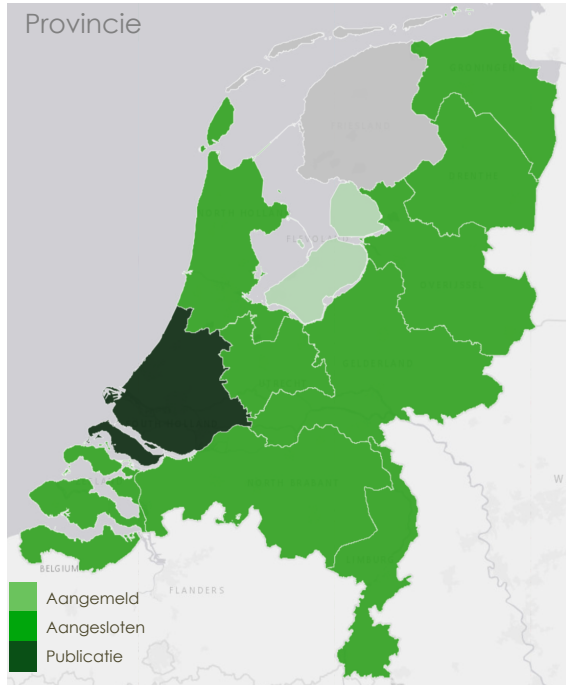

2. Het kunnen publiceren van omgevingswetbesluiten

	Aangemeld		Aangesloten		Publicatie	
	Deze maand	Toename	Deze maand	Toename	Deze maand	Toename
Rijk (n=6)	6	-	6	-	6	-
Provincie (n=12)	11	-	10	+1	1	+1
Waterschap (n=21)	16	+2	14	+2	1	-
Gemeente (n=352)	268	+13	172	+28	7	+4

Aansluiting: Er is een correct werkende beveiligde technische verbinding tussen het DSO (Digitaal Stelsel Omgevingswet) en de ICT-omgeving van de overheidsorganisatie gelegd.

Publicatie: Een aangesloten overheidsorganisatie heeft een omgevingswetbesluit gepubliceerd in de Landelijke voorziening bekendmaken en beschikbaar stellen (LVBB)