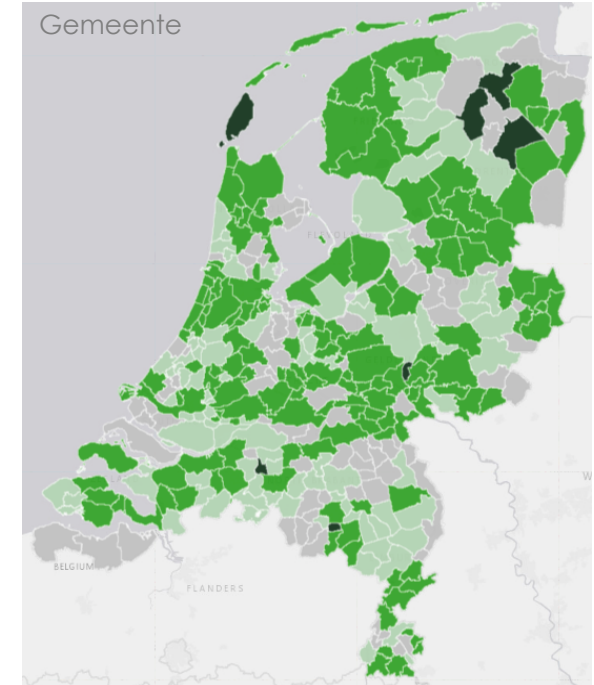

2. Het kunnen publiceren van omgevingswetbesluiten

	Aangemeld		Aangesloten		Publicatie	
	Deze maand	Toename	Deze maand	Toename	Deze maand	Toename
Rijk (n=6)	6	-	6	-	6	-
Provincie (n=12)	11	-	10	+1	1	+1
Waterschap (n=21)	16	+2	14	+2	1	-
Gemeente (n=352)	268	+13	172	+28	7	+4

Aansluiting: Er is een correct werkende beveiligde technische verbinding tussen het DSO (Digitaal Stelsel Omgevingswet) en de ICT-omgeving van de overheidsorganisatie gelegd.

Publicatie: Een aangesloten overheidsorganisatie heeft een omgevingswetbesluit gepubliceerd in de Landelijke voorziening bekendmaken en beschikbaar stellen (LVBB)