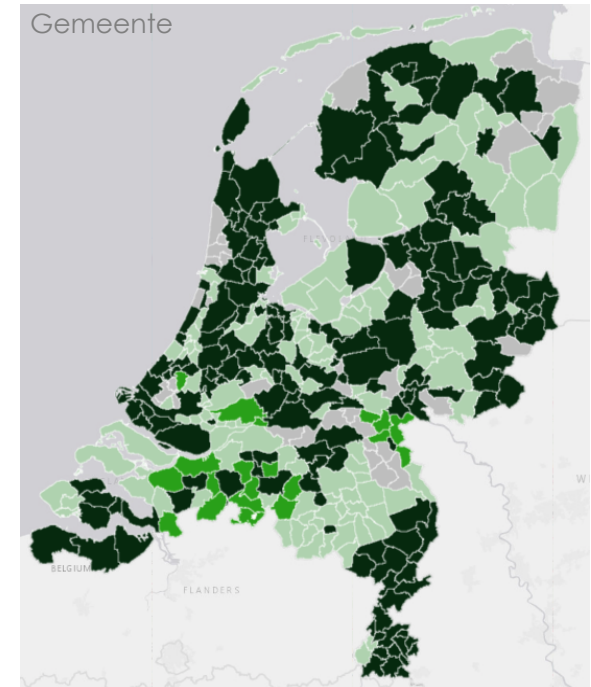

# Aanmelding, Aansluiting, Ontvangst & Publicatie

Voortgangsoverzicht  
Februari 2021

# 1. Het kunnen ontvangen van een aanvraag of melding

	Aangemeld		Aangesloten		Ontvangen	
	Deze maand	Toename	Deze maand	Toename	Deze maand	Toename
Rijk (n=10)	10	-	6	-	5	-
Provincie (n=12)	11	-	6	-	4	-
Waterschap (n=21)	21	-	16	-	14	-
Gemeente (n=352)	317	+6	187	+17	167	+17