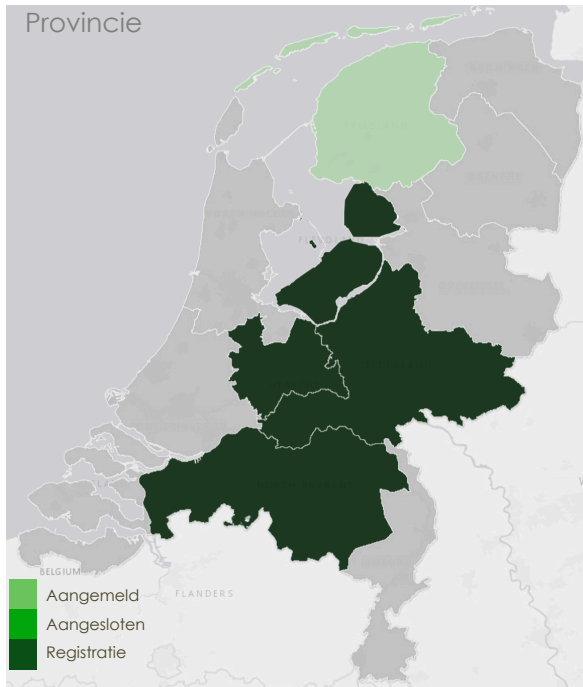

3. Het kunnen registreren van vragenbomen

	Aangemeld		Aangesloten		Registratie	
	Deze maand	Toename	Deze maand	Toename	Deze maand	Toename
Rijk (n=7)	7	-	-	-	-	-
Provincie (n=12)	6	+1	4	-	4	-
Waterschap (n=21)	15	-	12	-	12	-
Gemeente (n=352)	252	+10	144	+22	142	+25

Aansluiting: Er is een correct werkende beveiligde technische verbinding tussen het DSO (Digitaal Stelsel Omgevingswet) en de ICT-omgeving van de overheidsorganisatie gelegd.

Registratie: Een aangesloten overheidsorganisatie heeft met toepasbare regels vragenbomen voor het Omgevingsloket geregistreerd.