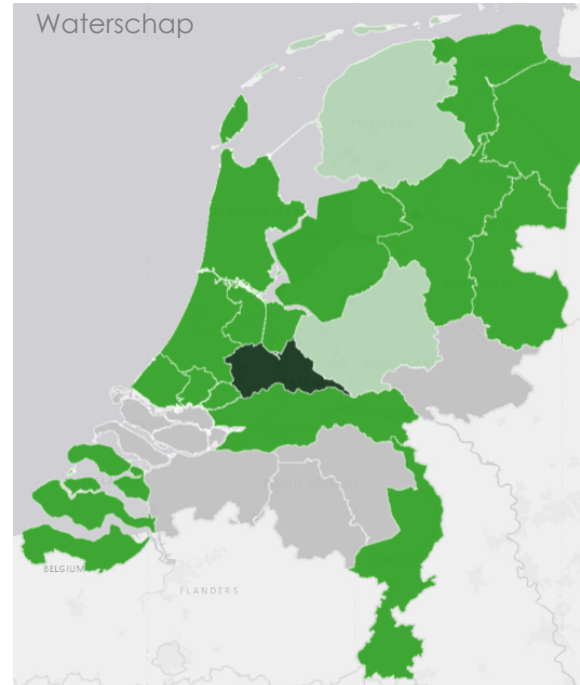

2. Het kunnen publiceren van omgevingswetbesluiten

	Aangemeld		Aangesloten		Publicatie	
	Deze maand	Toename	Deze maand	Toename	Deze maand	Toename
Rijk (n=6)	6	-	6	-	6	-
Provincie (n=12)	11	-	10	+1	1	+1
Waterschap (n=21)	16	+2	14	+2	1	-
Gemeente (n=352)	268	+13	172	+28	7	+4

Aansluiting: Er is een correct werkende beveiligde technische verbinding tussen het DSO (Digitaal Stelsel Omgevingswet) en de ICT-omgeving van de overheidsorganisatie gelegd.

Publicatie: Een aangesloten overheidsorganisatie heeft een omgevingswetbesluit gepubliceerd in de Landelijke voorziening bekendmaken en beschikbaar stellen (LVBB)