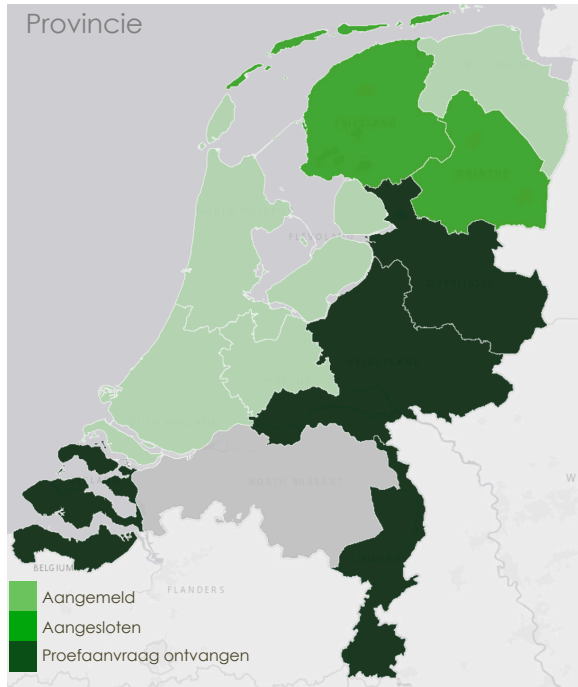

# Aanmelding, Aansluiting, Ontvangst & Publicatie

Voortgangsoverzicht  
Februari 2021

# 1. Het kunnen ontvangen van een aanvraag of melding

	Aangemeld		Aangesloten		Ontvangen	
	Deze maand	Toename	Deze maand	Toename	Deze maand	Toename
Rijk (n=10)	10	-	6	-	5	-
Provincie (n=12)	11	-	6	-	4	-
Waterschap (n=21)	21	-	16	-	14	-
Gemeente (n=352)	317	+6	187	+17	167	+17