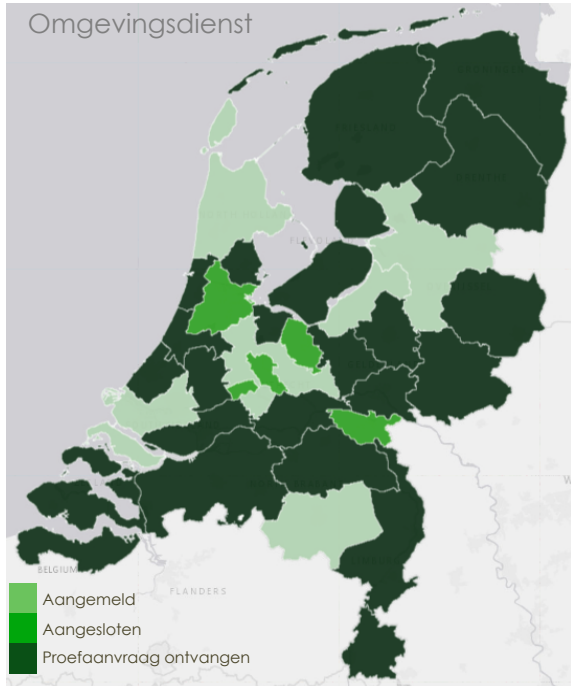

1. Het kunnen ontvangen van een aanvraag of melding

	Aangemeld		Aangesloten		Ontvangen	
	Deze maand	Toename	Deze maand	Toename	Deze maand	Toename
Omgevingsdienst (n=29)	29	-	23	+2	20	+1

Aansluiting: Er is een correct werkende beveiligde technische verbinding tussen het DSO (Digitaal Stelsel Omgevingswet) en de ICT-omgeving van de overheidsorganisatie gelegd.

Ontvangen: Een aangesloten overheidsorganisatie kan een (proef)aanvraag of melding ontvangen en verwerken.