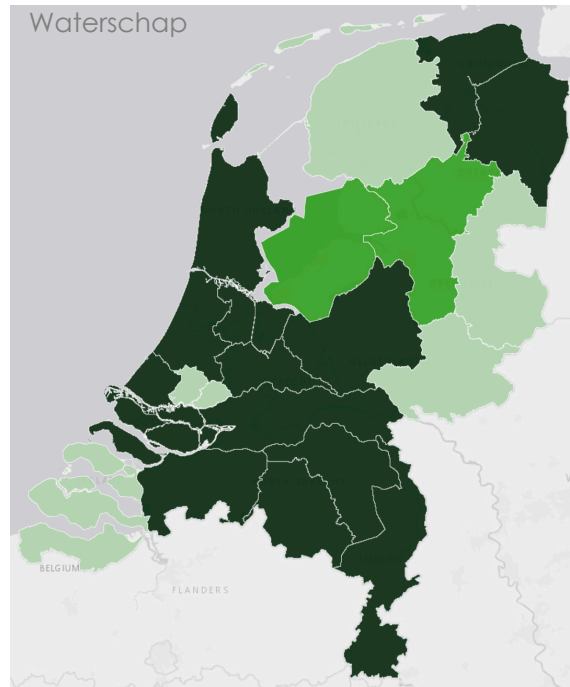

# Aanmelding, Aansluiting, Ontvangst & Publicatie

Voortgangsoverzicht  
Februari 2021

# 1. Het kunnen ontvangen van een aanvraag of melding

	Aangemeld		Aangesloten		Ontvangen	
	Deze maand	Toename	Deze maand	Toename	Deze maand	Toename
Rijk (n=10)	10	-	6	-	5	-
Provincie (n=12)	11	-	6	-	4	-
Waterschap (n=21)	21	-	16	-	14	-
Gemeente (n=352)	317	+6	187	+17	167	+17