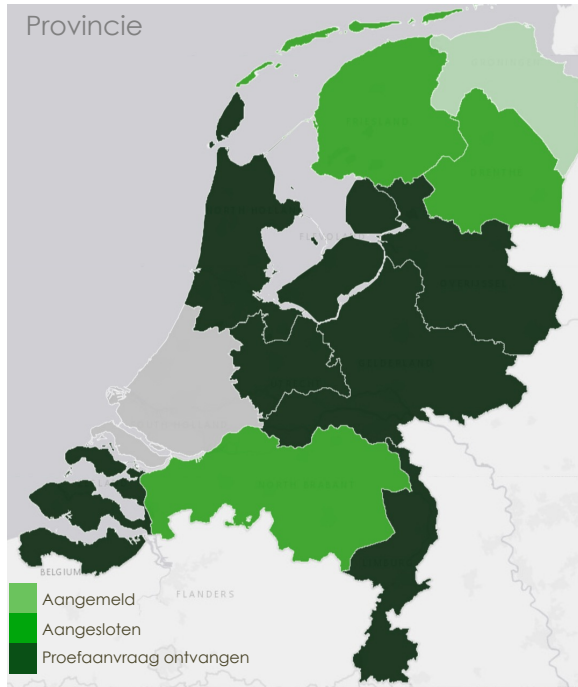

# Aanmelding, Aansluiting, Ontvangst & Publicatie

Voortgangsoverzicht  
September 2021

# 1. Het kunnen ontvangen van een aanvraag of melding

	Aangemeld		Aangesloten		Ontvangen	
	Deze maand	Toename	Deze maand	Toename	Deze maand	Toename
Rijk (n=10)	8	-	7	-	7	-
Provincie (n=12)	11	+1	10	+1	7	-
Waterschap (n=21)	20	-	18	-	17	-
Gemeente (n=352)	320	+5	260	+7	258	+6