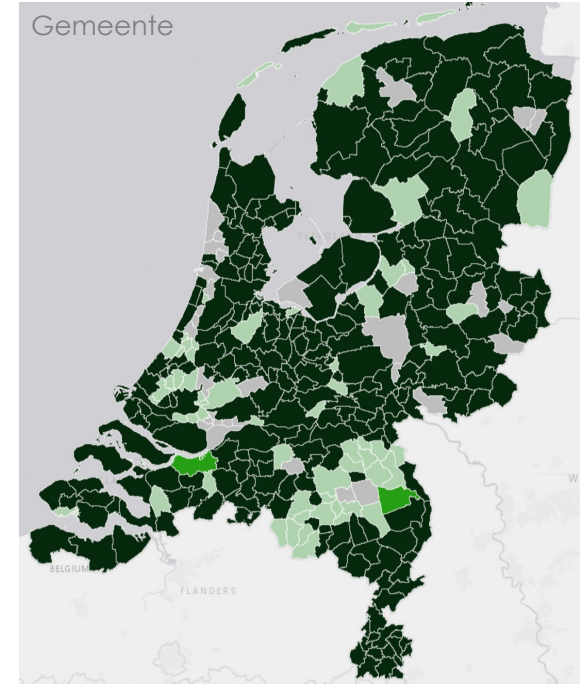

# Aanmelding, Aansluiting, Ontvangst & Publicatie

Voortgangsoverzicht  
September 2021

# 1. Het kunnen ontvangen van een aanvraag of melding

	Aangemeld		Aangesloten		Ontvangen	
	Deze maand	Toename	Deze maand	Toename	Deze maand	Toename
Rijk (n=10)	8	-	7	-	7	-
Provincie (n=12)	11	+1	10	+1	7	-
Waterschap (n=21)	20	-	18	-	17	-
Gemeente (n=352)	320	+5	260	+7	258	+6