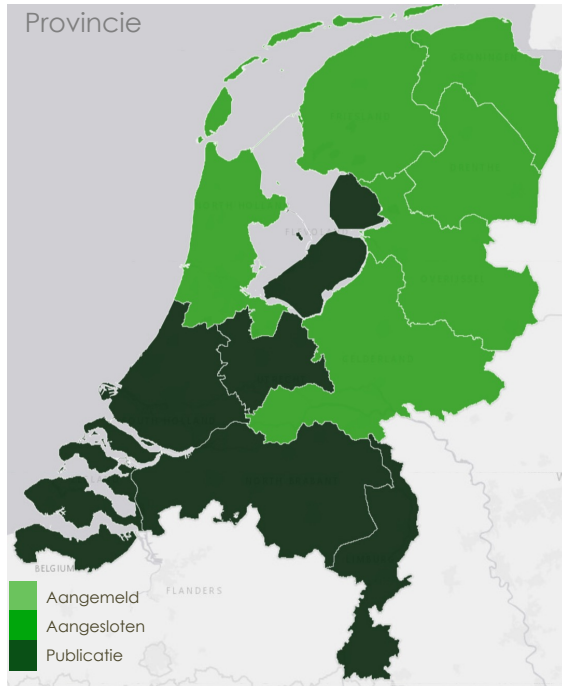

2. Het kunnen publiceren van omgevingswetbesluiten

	Aangemeld		Aangesloten		Publicatie	
	Deze maand	Toename	Deze maand	Toename	Deze maand	Toename
Rijk (n=6)	6	-	6	-	6	-
Provincie (n=12)	12	-	12	-	6	+3
Waterschap (n=21)	18	-	17	-	5	+2
Gemeente (n=352)	316	-	277	-	50	+23

Aansluiting: Er is een correct werkende beveiligde technische verbinding tussen het DSO (Digitaal Stelsel Omgevingswet) en de ICT-omgeving van de overheidsorganisatie gelegd.

Publicatie: Een aangesloten overheidsorganisatie heeft een omgevingswetbesluit gepubliceerd in de Landelijke voorziening bekendmaken en beschikbaar stellen (LVBB)