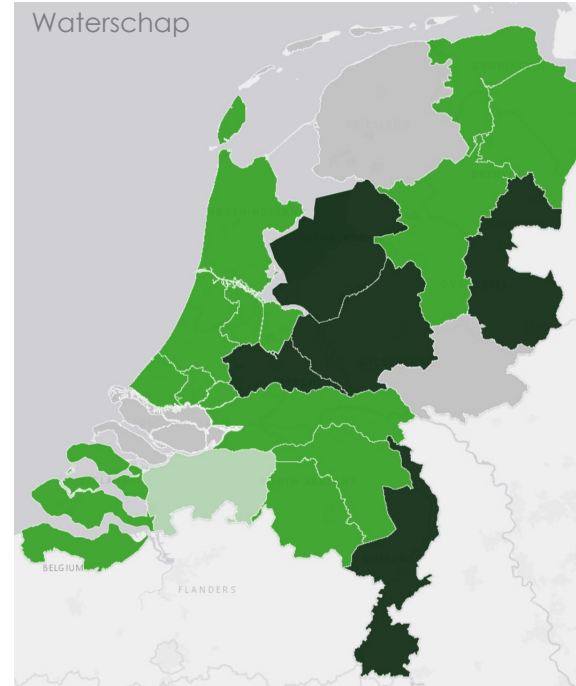

2. Het kunnen publiceren van omgevingswetbesluiten

	Aangemeld		Aangesloten		Publicatie	
	Deze maand	Toename	Deze maand	Toename	Deze maand	Toename
Rijk (n=6)	6	-	6	-	6	-
Provincie (n=12)	12	-	12	-	6	+3
Waterschap (n=21)	18	-	17	-	5	+2
Gemeente (n=352)	316	-	277	-	50	+23

Aansluiting: Er is een correct werkende beveiligde technische verbinding tussen het DSO (Digitaal Stelsel Omgevingswet) en de ICT-omgeving van de overheidsorganisatie gelegd.

Publicatie: Een aangesloten overheidsorganisatie heeft een omgevingswetbesluit gepubliceerd in de Landelijke voorziening bekendmaken en beschikbaar stellen (LVBB)