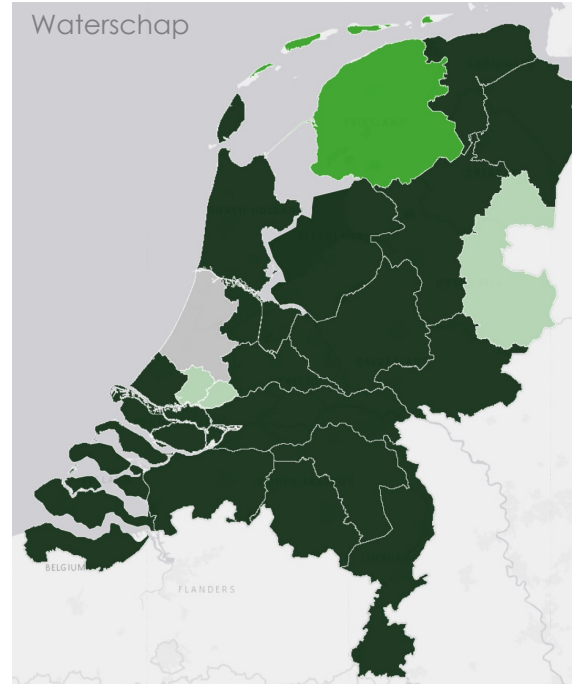

# Aanmelding, Aansluiting, Ontvangst & Publicatie

Voortgangsoverzicht  
September 2021

# 1. Het kunnen ontvangen van een aanvraag of melding

	Aangemeld		Aangesloten		Ontvangen	
	Deze maand	Toename	Deze maand	Toename	Deze maand	Toename
Rijk (n=10)	8	-	7	-	7	-
Provincie (n=12)	11	+1	10	+1	7	-
Waterschap (n=21)	20	-	18	-	17	-
Gemeente (n=352)	320	+5	260	+7	258	+6