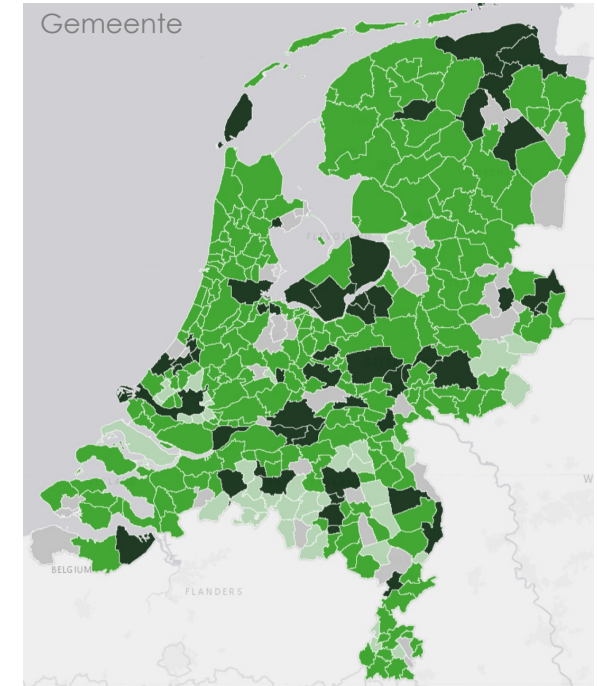

2. Het kunnen publiceren van omgevingswetbesluiten

	Aangemeld		Aangesloten		Publicatie	
	Deze maand	Toename	Deze maand	Toename	Deze maand	Toename
Rijk (n=6)	6	-	6	-	6	-
Provincie (n=12)	12	-	12	-	6	+3
Waterschap (n=21)	18	-	17	-	5	+2
Gemeente (n=352)	316	-	277	-	50	+23

Aansluiting: Er is een correct werkende beveiligde technische verbinding tussen het DSO (Digitaal Stelsel Omgevingswet) en de ICT-omgeving van de overheidsorganisatie gelegd.

Publicatie: Een aangesloten overheidsorganisatie heeft een omgevingswetbesluit gepubliceerd in de Landelijke voorziening bekendmaken en beschikbaar stellen (LVBB)