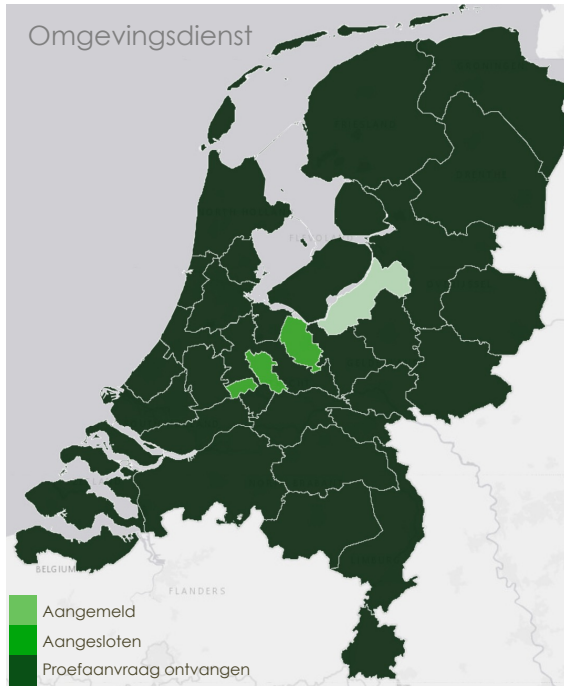

1. Het kunnen ontvangen van een aanvraag of melding

	Aangemeld		Aangesloten		Ontvangen	
	Deze maand	Toename	Deze maand	Toename	Deze maand	Toename
Omgevingsdienst (n=29)	29	-	28	-	27	-

Aansluiting: Er is een correct werkende beveiligde technische verbinding tussen het DSO (Digitaal Stelsel Omgevingswet) en de ICT-omgeving van de overheidsorganisatie gelegd.

Ontvangen: Een aangesloten overheidsorganisatie kan een (proef)aanvraag of melding ontvangen en verwerken.