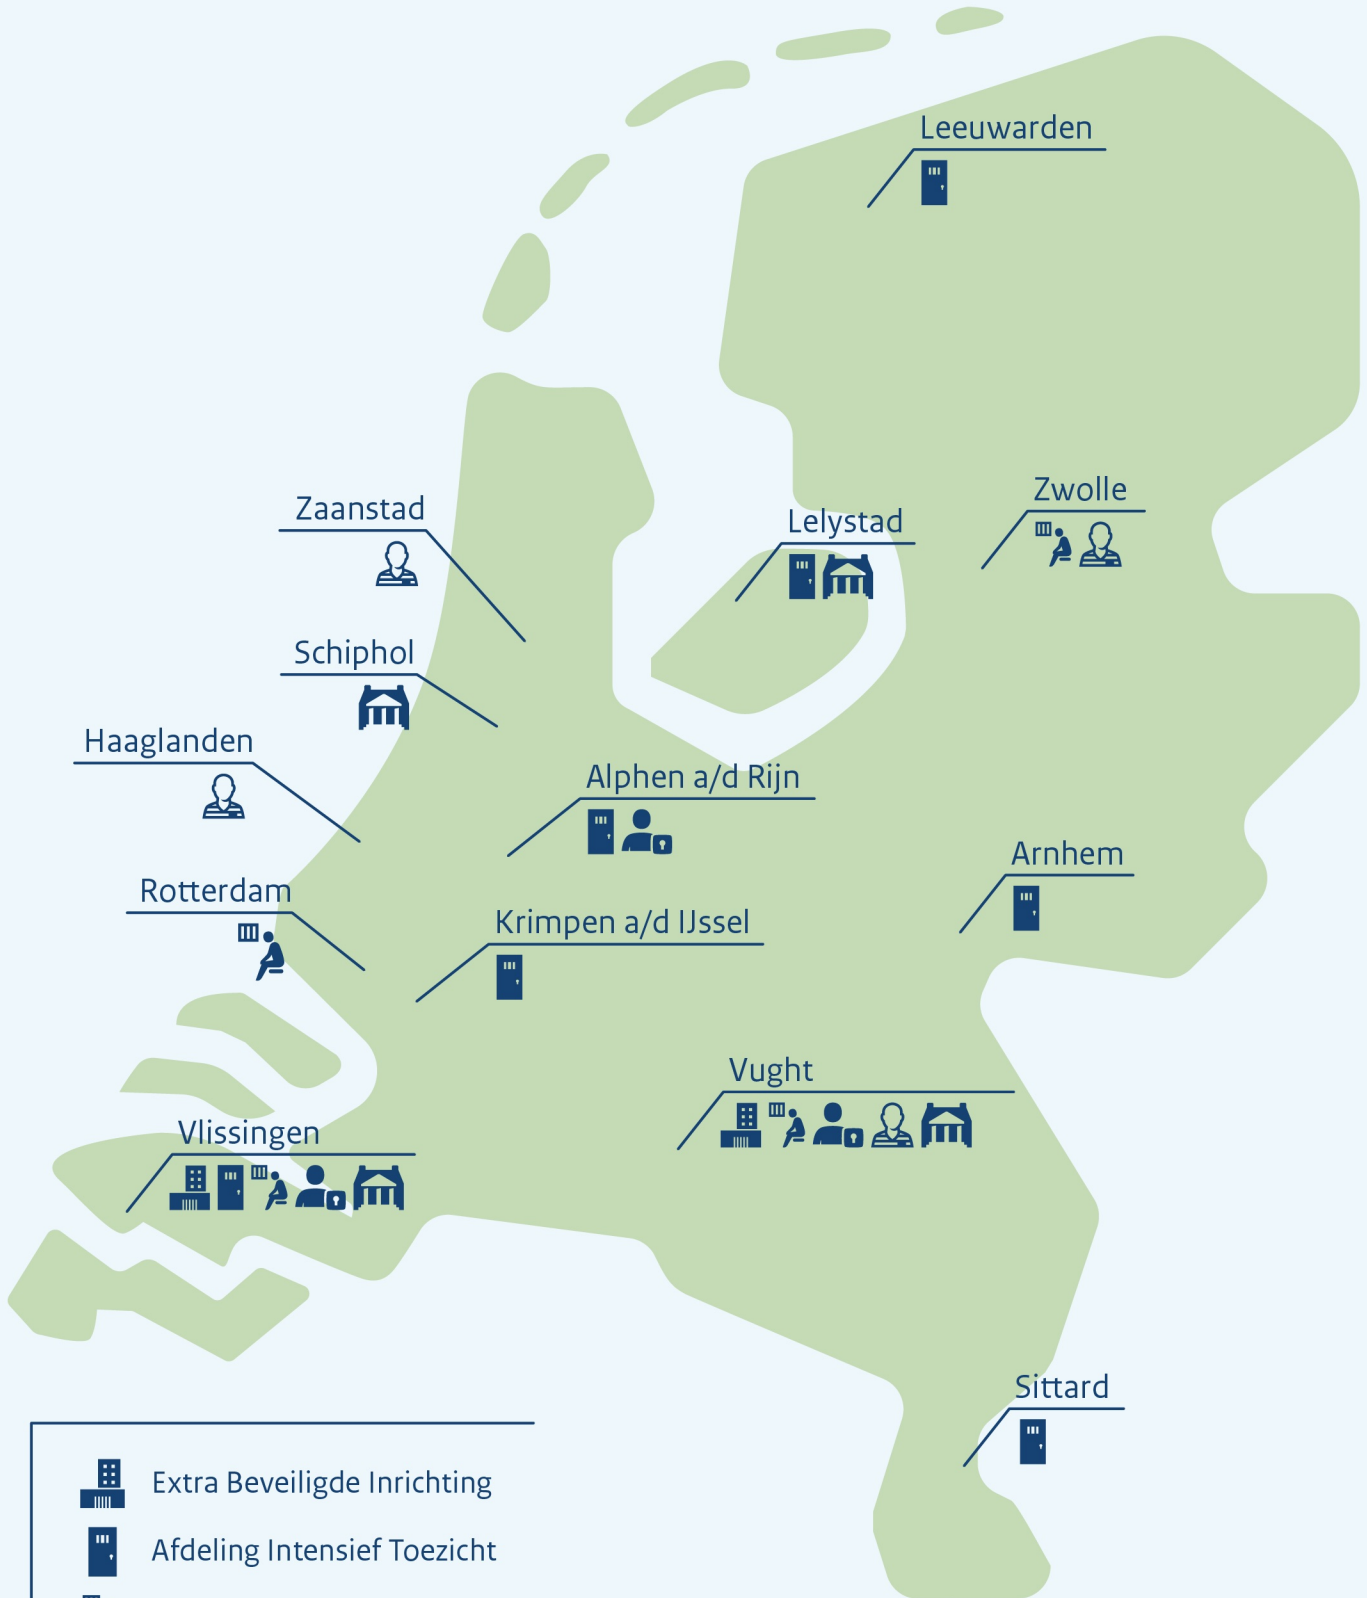

## Detentielandschap hoogrisicogedetineerden in 2030

-  Extra Beveiligde Inrichting
-  Afdeling Intensief Toezicht
-  Terroristenafdeling
-  Afdeling voor Beheers Problematische Gedetineerden
-  Penitentiair Psychiatrisch Centrum
-  Justitieel complex  
(waar berechting en detentie samenkomen)