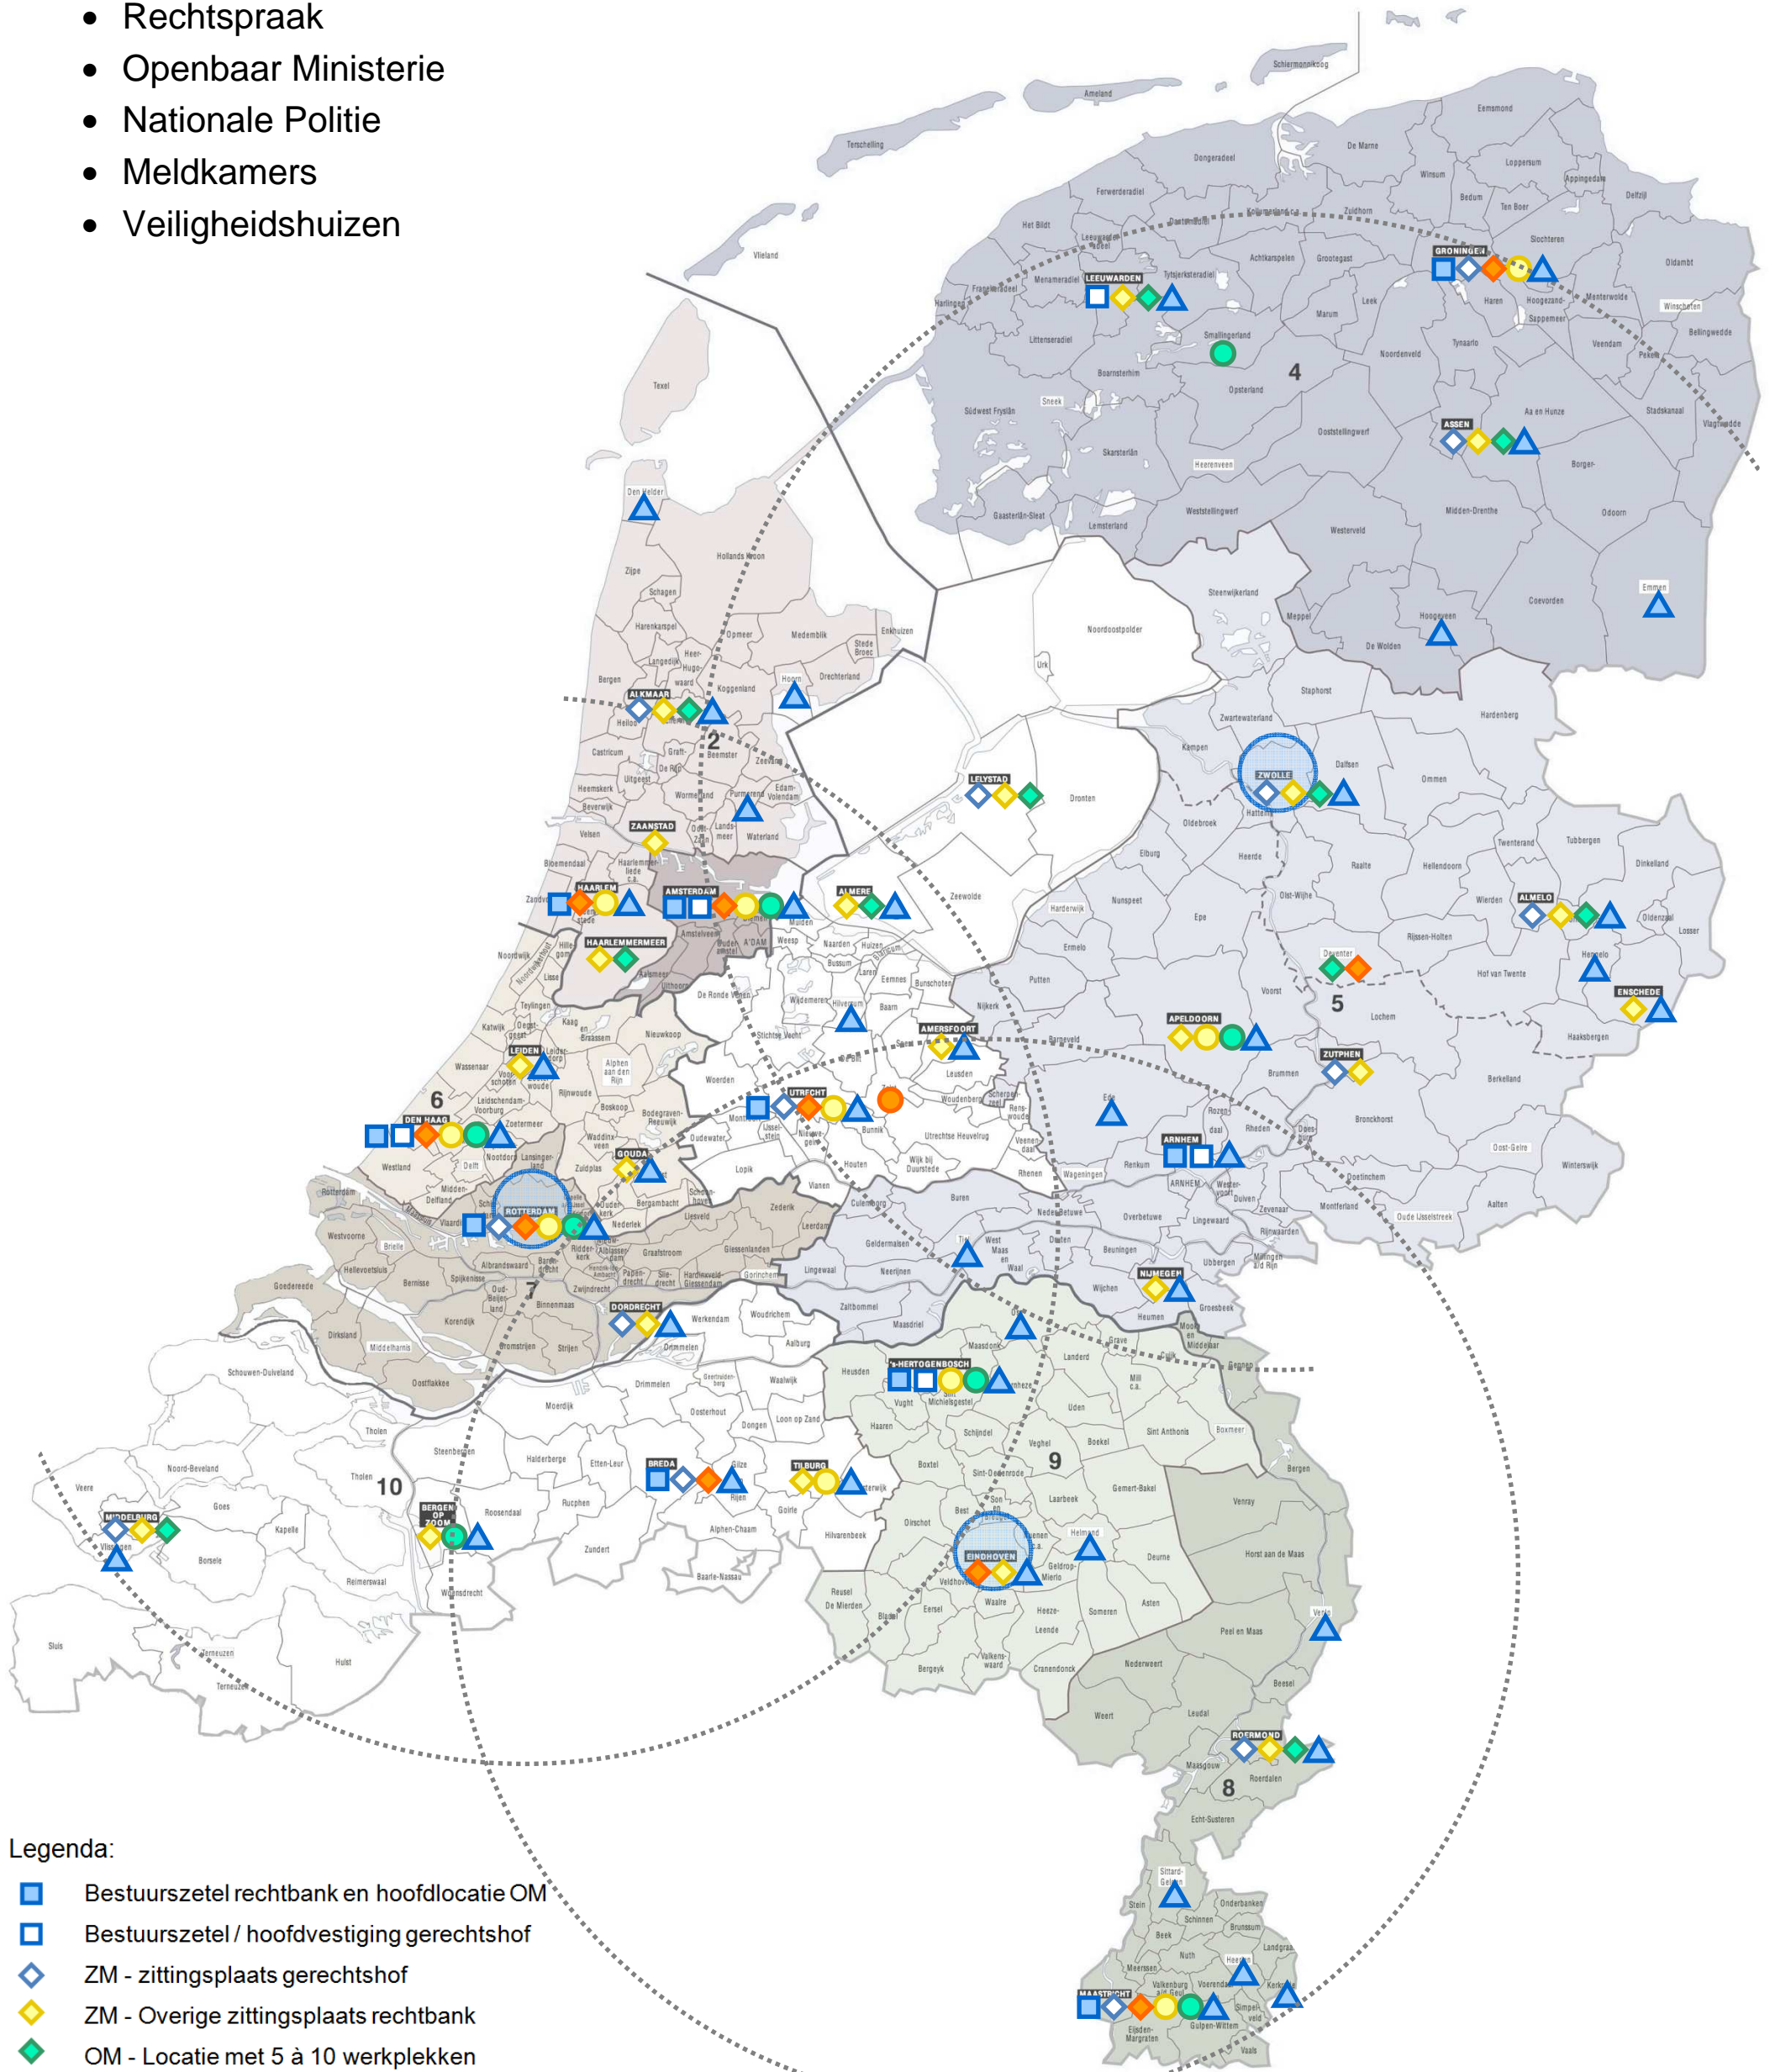

Locaties

- Rechtspraak
- Openbaar Ministerie
- Nationale Politie
- Meldkamers
- Veiligheidshuizen

Legenda:

- Bestuurszetel rechtbank en hoofdlocatie OM
- Bestuurszetel / hoofdvestiging gerechtshof
- ◇ ZM - zittingsplaats gerechtshof
- ◆ ZM - Overige zittingsplaats rechtbank
- ◆ OM - Locatie met 5 à 10 werkplekken
- ◆ ZSM locatie
- Politie - PDC
- Politie - Hoofdlocatie
- Politie - Meldkamer
- Politie - KLPD / landelijke eenheid
- Maximale reisafstand naar PDC (1,5 uur)
- ▲ Veiligheidshuis