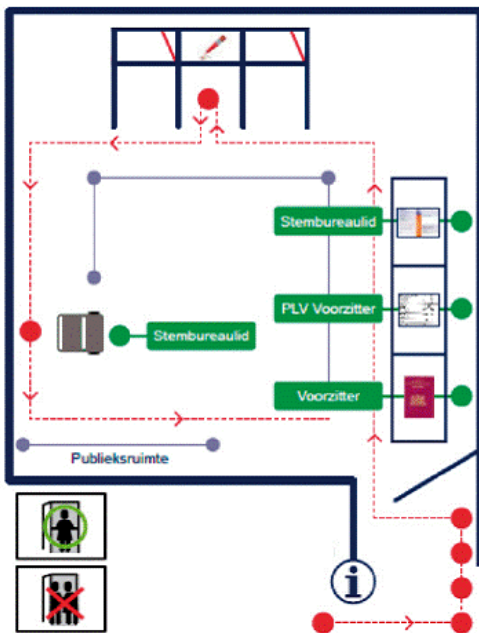

Bijlage:

Locaties van stemlokalen in Nederland

Foto 1: Mobiel stemlokaal in bus

Foto 2 en 3: mobiel stembureau in tram

Foto 4: stembureau in café

Foto 5 en 6: stembureau in het Rijksmuseum van Amsterdam

Foto 7: stembureau in het Rijksmuseum voor Oudheidkunde van Leiden

Foto 8: stembureau in winkel (bloemist)

Foto 9: stembureau in restaurant

Foto 10: stembureau op Centraal Station Rotterdam

Foto 11: stembureau stadhuis Rotterdam: commissiezaal

Foto 12 en 13: stembureau Rotterdam

Foto 14: stembureau Maasstadziekenhuis Rotterdam

Stembureau Rotterdamse stijl

Stembureau Rotterdamse stijl, dubbel stembureau

Foto 15: Stembureau in Rotterdamse stijl

Foto 16: het kleinste stembureau van Nederland in een woonkamer in Olst-Wijhe

Foto 17: een stembureau op Centraal Station van Castricum

Foto 18 en 19: een stembureau in een boot.

Foto 20: een stembureau in Tilburg

Foto 21: stembureau in het stadhuis van de gemeente Den Haag

Foto 22 en 23: een drive-instembureau in de gemeente Zuidplas