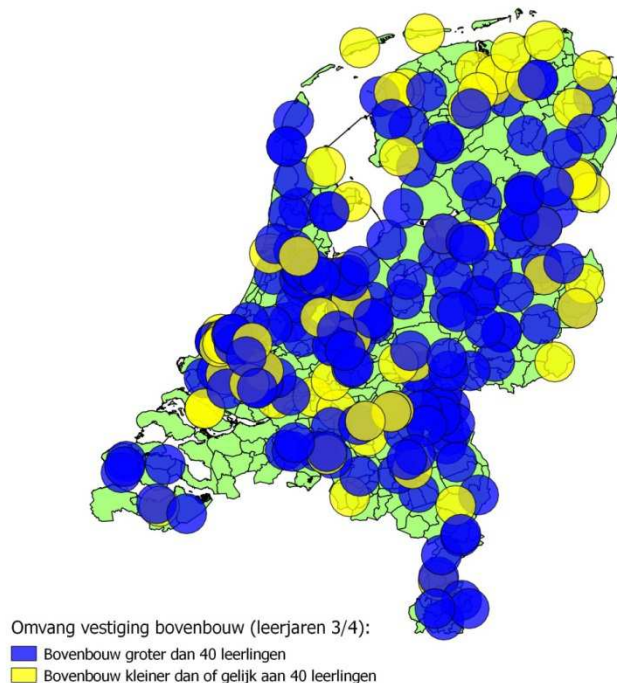

>Retouradres Postbus 16375 2500 BJ Den Haag

Bijlage 3: Kaarten onderwijsaanbod vo 2017

Deze gegevens zijn gebaseerd op de telling van 1 oktober 2017. Rond de vestigingen zijn cirkels getrokken met een straal van 10 kilometer. Bron: DUO/IP.

Vestigingen praktijkonderwijs

Omvang vestigingen:

- Vestiging groter dan 120 leerlingen
- Vestiging kleiner dan of gelijk aan 120 leerlingen

Vestigingen profiel Bouwen, wonen en interieur, vmbo-bb/kb

Onze referentie
Fout! Onbekende naam voor
documenteigenschap.

Omvang vestigingen bovenbouw(3/4 leerjaar)

- Bovenbouw groter dan 40 leerlingen
- Bovenbouw kleiner dan of gelijk aan 40 leerlingen

Vestigingen profiel Dienstverlening en producten, vmbo-bb/kb

Onze referentie
Fout! Onbekende naam voor
documenteigenschap.