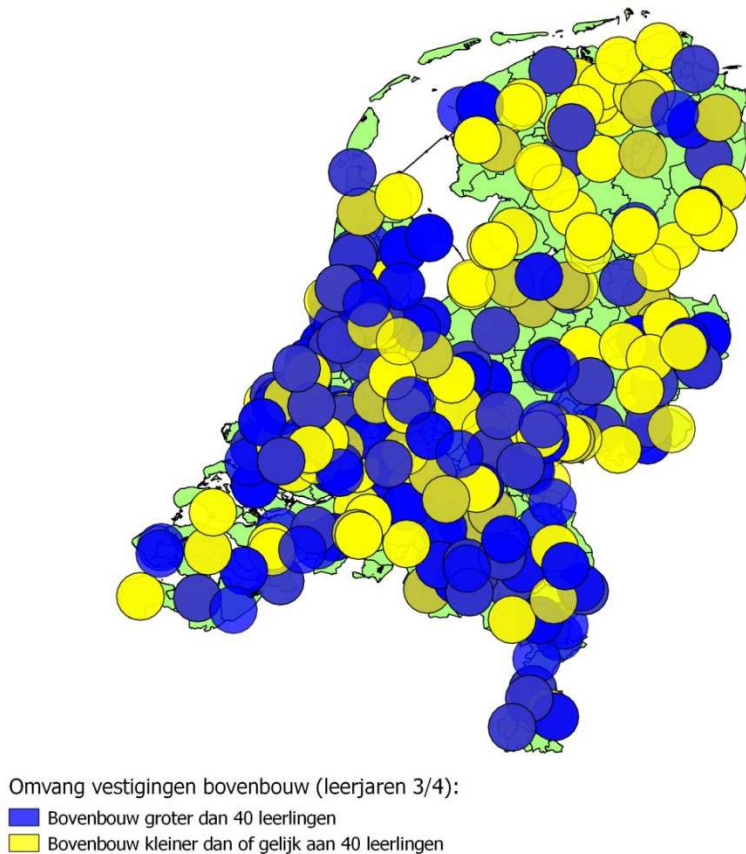

Vestigingen technische profielen (BWI, M&T, MTR, MVI en PIE), vmbo-bb/kb

Vestigingen vmbo gemengde en theoretische leerweg

Omvang vestigingen:

■ Vestigingen groter dan 130 leerlingen

■ Vestigingen kleiner dan of gelijk aan 130 leerlingen