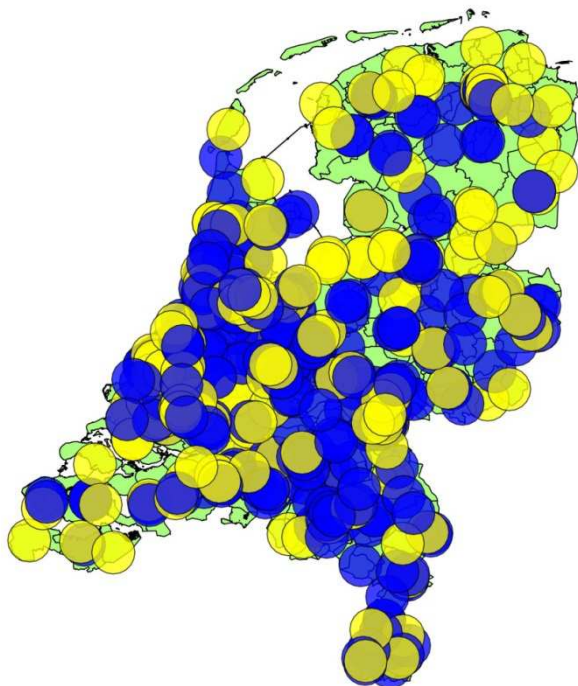

Vestigingen technische profielen (BWI, M&T, MTR, MVI en PIE), vmbo-bb/kb

Vestigingen vmbo gemengde en theoretische leerweg

Omvang vestigingen:

■ Vestigingen groter dan 130 leerlingen

■ Vestigingen kleiner dan of gelijk aan 130 leerlingen

Onze referentie
Fout! Onbekende naam voor
documenteigenschap.

Vestigingen havo

Omvang vestigingen bovenbouw (leerjaren 4/5):

■ Bovenbouw groter dan 130 leerlingen

■ Bovenbouw kleiner dan of gelijk aan 130 leerlingen

Vestigingen vwo

Omvang vestigingen bovenbouw (leerjaar 4/5/6):

- Bovenbouw groter dan 195 leerlingen
- Bovenbouw kleiner dan of gelijk aan 195 leerlingen

Onze referentie
Fout! Onbekende naam voor
documenteigenschap.