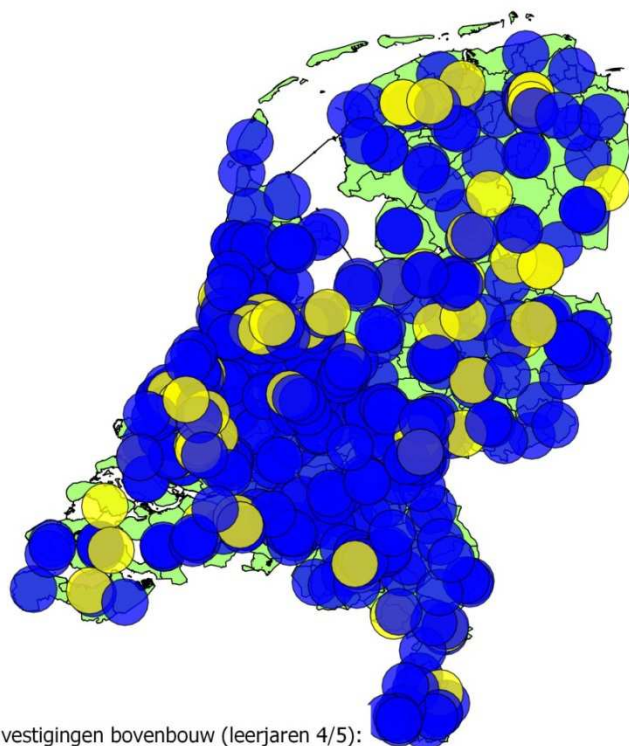

Vestigingen technische profielen (BWI, M&T, MTR, MVI en PIE), vmbo-bb/kb

Vestigingen vmbo gemengde en theoretische leerweg

Omvang vestigingen:

■ Vestigingen groter dan 130 leerlingen

■ Vestigingen kleiner dan of gelijk aan 130 leerlingen

Onze referentie
Fout! Onbekende naam voor
documenteigenschap.

Vestigingen havo

Omvang vestigingen bovenbouw (leerjaren 4/5):

■ Bovenbouw groter dan 130 leerlingen

■ Bovenbouw kleiner dan of gelijk aan 130 leerlingen