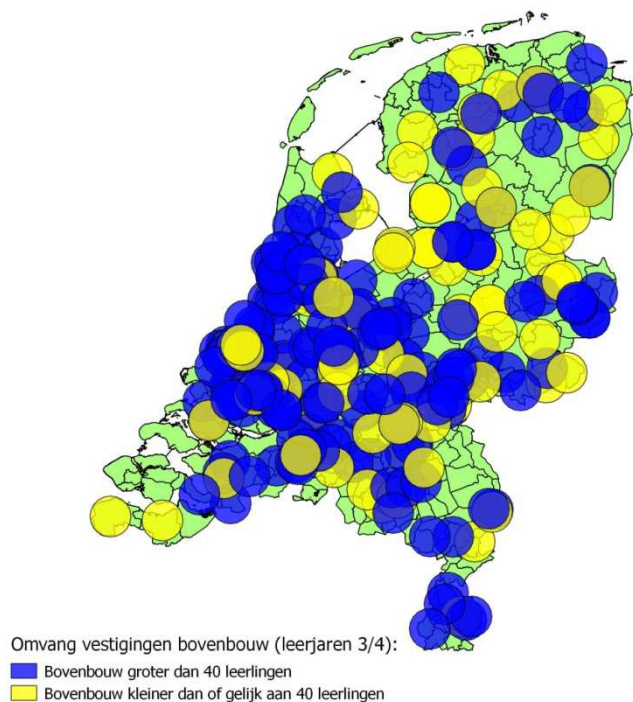

>Retouradres Postbus 16375 2500 BJ Den Haag

Bijlage 3: Kaarten onderwijsaanbod vo 2017

Deze gegevens zijn gebaseerd op de telling van 1 oktober 2017. Rond de vestigingen zijn cirkels getrokken met een straal van 10 kilometer. Bron: DUO/IP.

Vestigingen praktijkonderwijs

Omvang vestigingen:

- Vestiging groter dan 120 leerlingen
- Vestiging kleiner dan of gelijk aan 120 leerlingen

Vestigingen profiel Bouwen, wonen en interieur, vmbo-bb/kb

Onze referentie
Fout! Onbekende naam voor
documenteigenschap.

Omvang vestigingen bovenbouw(3/4 leerjaar)

- Bovenbouw groter dan 40 leerlingen
- Bovenbouw kleiner dan of gelijk aan 40 leerlingen

Vestigingen profiel Dienstverlening en producten, vmbo-bb/kb

Onze referentie
Fout! Onbekende naam voor
documenteigenschap.

Vestigingen profiel Economie en ondernemen, vmbo-bb/kb

Vestigingen profiel Groen, vmbo-bb/kb

Onze referentie
Fout! Onbekende naam voor
documenteigenschap.

Vestigingen profiel Horeca, bakkerij en recreatie, vmbo-bb/kb