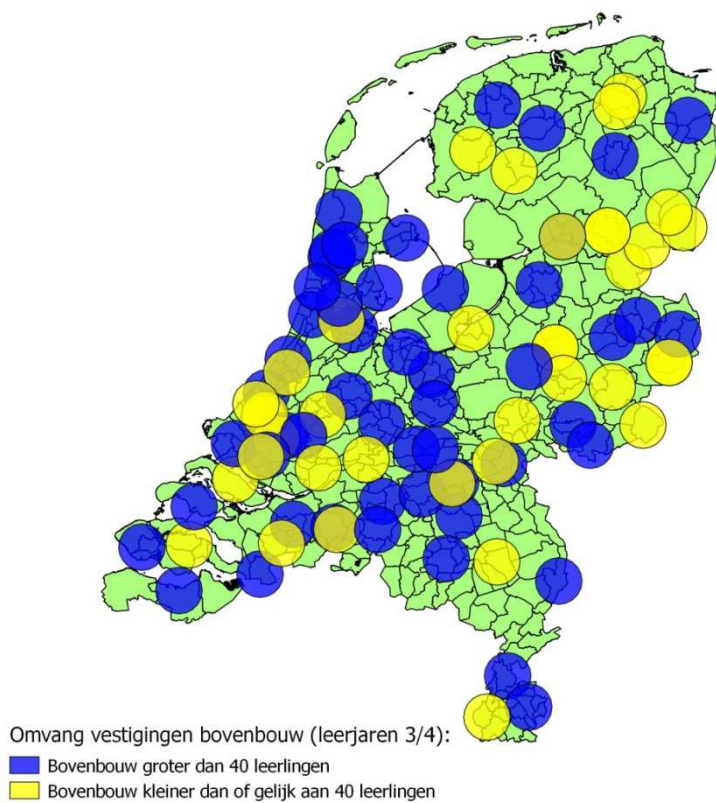

>Retouradres Postbus 16375 2500 BJ Den Haag

Bijlage 3: Kaarten onderwijsaanbod vo 2017

Deze gegevens zijn gebaseerd op de telling van 1 oktober 2017. Rond de vestigingen zijn cirkels getrokken met een straal van 10 kilometer. Bron: DUO/IP.

Omvang vestigingen bovenbouw(3/4 leerjaar)

- Bovenbouw groter dan 40 leerlingen
- Bovenbouw kleiner dan of gelijk aan 40 leerlingen

Vestigingen profiel Dienstverlening en producten, vmbo-bb/kb

Onze referentie
Fout! Onbekende naam voor
documenteigenschap.

Vestigingen profiel Economie en ondernemen, vmbo-bb/kb

Vestigingen profiel Groen, vmbo-bb/kb

Onze referentie
Fout! Onbekende naam voor
documenteigenschap.

Vestigingen profiel Horeca, bakkerij en recreatie, vmbo-bb/kb