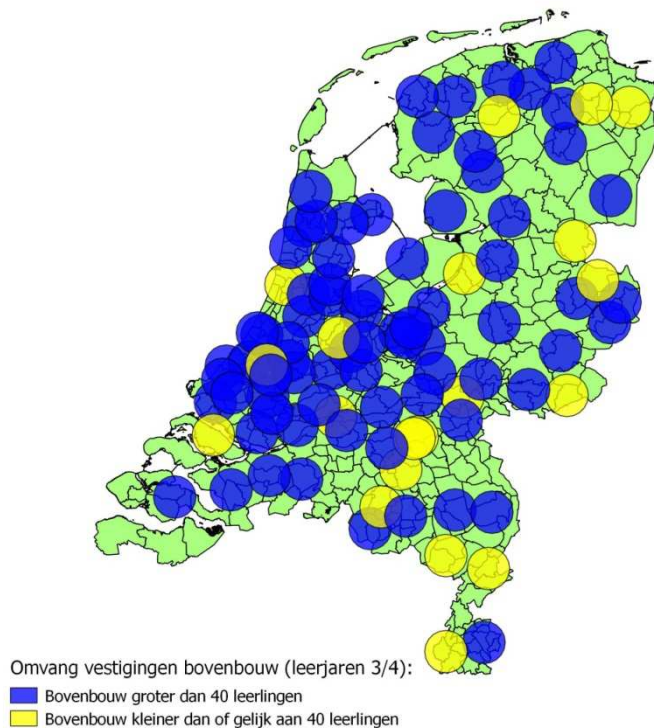

>Retouradres Postbus 16375 2500 BJ Den Haag

Bijlage 3: Kaarten onderwijsaanbod vo 2017

Deze gegevens zijn gebaseerd op de telling van 1 oktober 2017. Rond de vestigingen zijn cirkels getrokken met een straal van 10 kilometer. Bron: DUO/IP.

Vestigingen praktijkonderwijs

Omvang vestigingen:

- Vestiging groter dan 120 leerlingen
- Vestiging kleiner dan of gelijk aan 120 leerlingen

Vestigingen profiel Bouwen, wonen en interieur, vmbo-bb/kb

Onze referentie
Fout! Onbekende naam voor
documenteigenschap.

Omvang vestigingen bovenbouw(3/4 leerjaar)

- Bovenbouw groter dan 40 leerlingen
- Bovenbouw kleiner dan of gelijk aan 40 leerlingen

Vestigingen profiel Dienstverlening en producten, vmbo-bb/kb

Onze referentie
Fout! Onbekende naam voor
documenteigenschap.

Vestigingen profiel Economie en ondernemen, vmbo-bb/kb

Vestigingen profiel Groen, vmbo-bb/kb

Onze referentie
Fout! Onbekende naam voor
documenteigenschap.

Vestigingen profiel Horeca, bakkerij en recreatie, vmbo-bb/kb