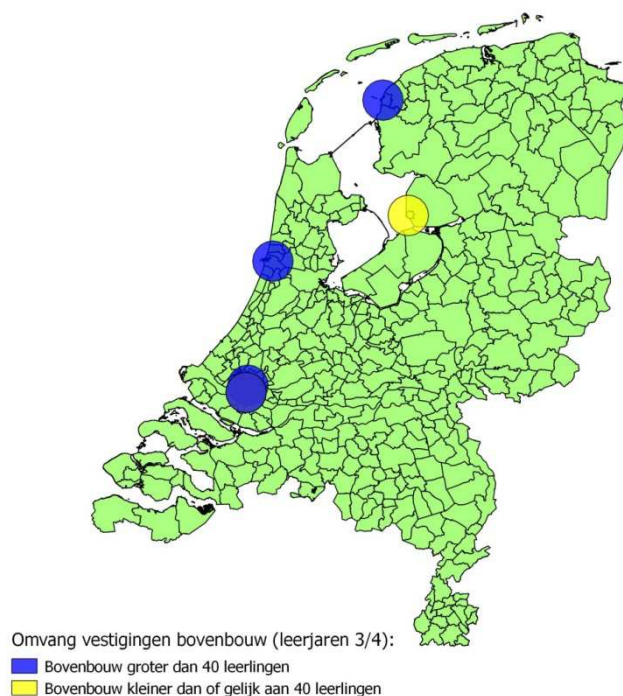

Vestigingen profiel Maritiem en techniek, vmbo-bb/kb

Onze referentie
Fout! Onbekende naam voor
documenteigenschap.