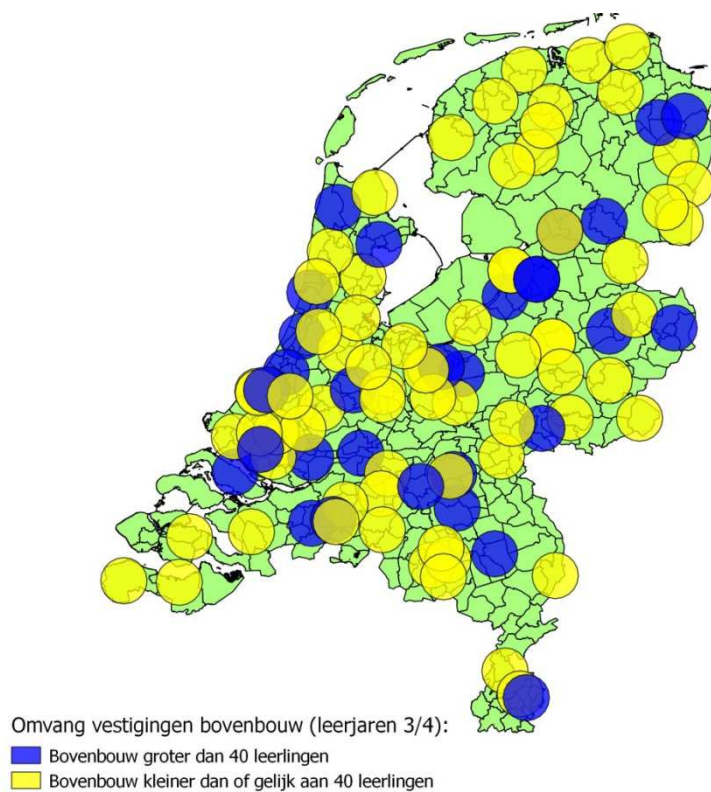

Vestigingen profiel Mobiliteit en transport, vmbo-bb/kb