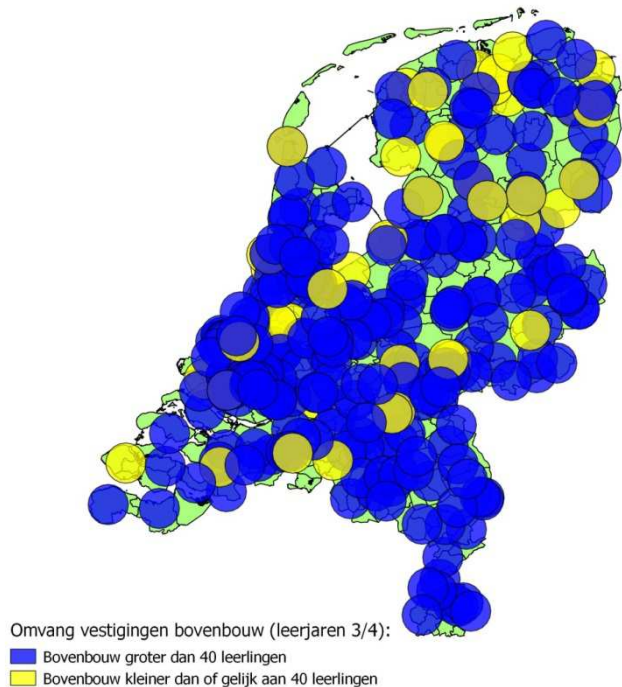

Vestigingen technische profielen (BWI, M&T, MTR, MVI en PIE), vmbo-bb/kb

Vestigingen vmbo gemengde en theoretische leerweg

Omvang vestigingen:

■ Vestigingen groter dan 130 leerlingen

■ Vestigingen kleiner dan of gelijk aan 130 leerlingen