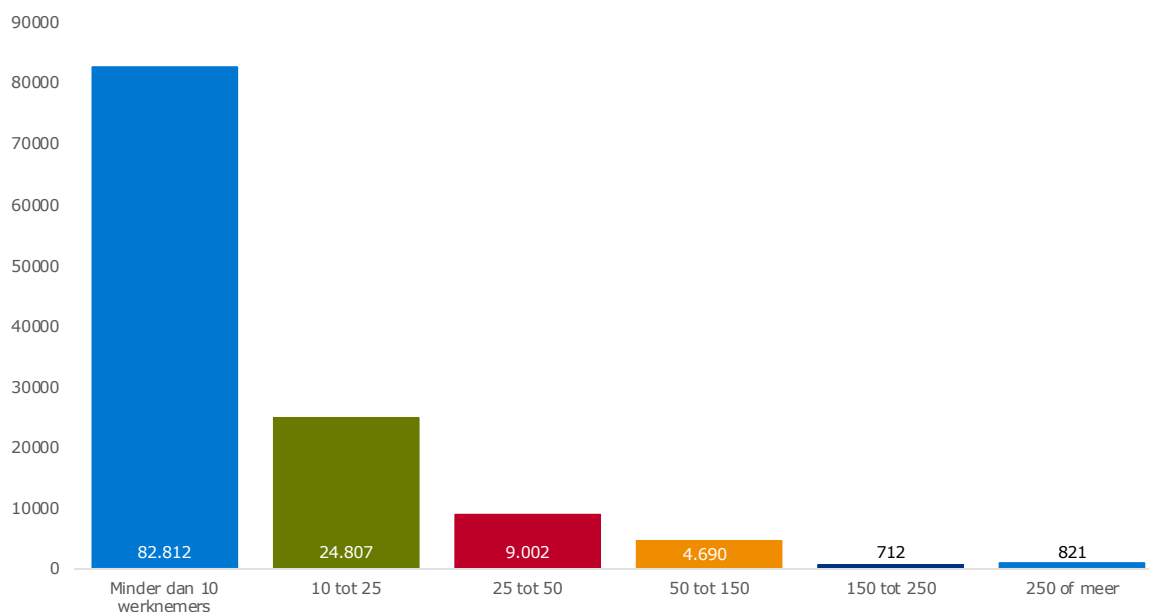

Toekenningen naar aantal werknemers per werkgever

Toekenningen en hoogte voorschotten naar bedrijfsgrootte

Aantal toekenningen 1ste betaling	Hoogte voorschot 1ste betaling	Aantal toekenningen 2de betaling	Hoogte voorschot 2de betaling	Aantal medewerkers
82.812	337.741.864	79.798	326.632.698	< 10
24.807	405.040.339	23.754	389.906.360	10-25
9.002	337.322.824	8.566	322.359.380	26-50
4.690	418.474.281	4.388	395.460.379	51-150
712	150.708.410	657	140.971.289	151-250
821	677.124.100	740	605.812.608	251 of meer
Totaal	122.844	Totaal	2.326.411.818	Totaal
		117.903	Totaal	2.181.142.714

Toekenningen naar arbeidsmarktregio

Aantal toekenningen	Arbeidsmarktregio	Aantal toekenningen	Arbeidsmarktregio
14.649	Groot Amsterdam	2.586	Amersfoort
9.285	Rijnmond	2.569	Midden-Gelderland
6.170	Midden-Utrecht	2.281	Gooi en Vechtstreek
6.019	Haaglanden	2.260	FoodValley
4.882	West-Brabant	2.222	Flevoland
4.629	Noordoost-Brabant	2.142	Zuid-Holland Centraal
4.467	Noord-Holland Noord	2.079	Achterhoek
4.448	Twente	2.065	Rijk van Nijmegen
4.317	Stedendriehoek en Noordwest Veluwe	2.063	Noord-Limburg
4.049	Groningen	1.942	Zaanstreek Waterland
4.025	Zuid-Limburg	1.926	Midden-Limburg
3.878	Zuidoost-Brabant	1.825	Drechtsteden
3.868	Friesland	1.742	Rivierenland
3.669	Holland Rijnland	1.622	Drenthe
3.319	Midden-Brabant	1.525	Helmond-De Peel
2.984	Regio Zwolle	1.080	Midden-Holland
2.749	Zeeland	723	Gorinchem
2.647	Zuid-Kennemerland en IJmond	138	Onbekend
		Totaal	122.844