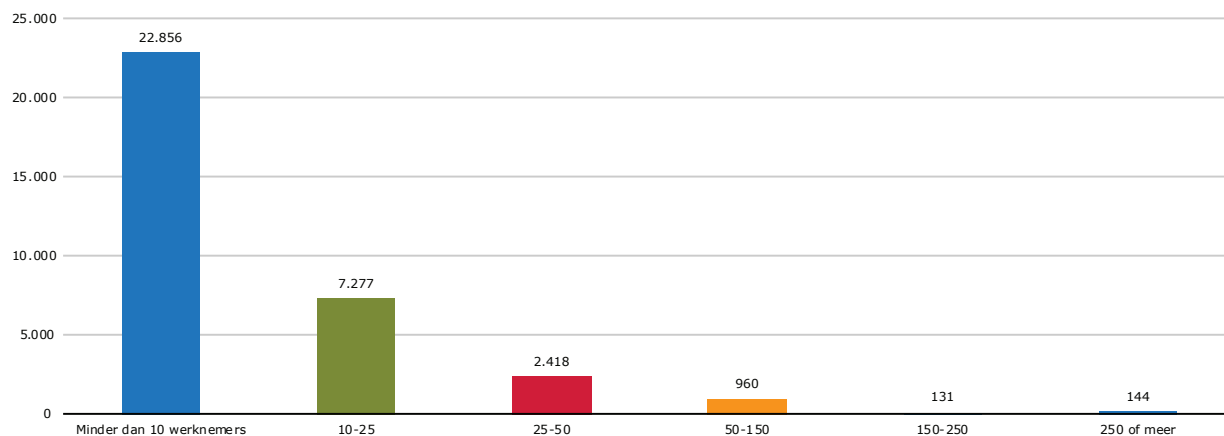

Toekenningen 1e voorschotbetaling naar aantal medewerkers